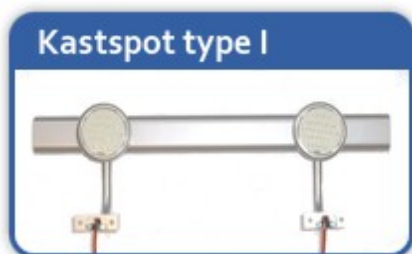

LED verlichting

LED verlichting in diverse modellen.

- Opbouw LED-strip
- Incl. kabel en stekker
- Convertert separaat bijbestellen

- Alu profiel 19x39mm
- 2x LED (19 stuks)
- Convertert separaat bijbestellen

- Design spotkop met LED 19 stuks
- Bevestiging door middel van schuifstelsel
- Convertert separaat bijbestellen

- Leverbaar in twee lengtes: 35 en 45cm
- Bevestigingsset separaat bijbestellen
- Convertert separaat bijbestellen

LED verlichting

ARTIKEL OMSCHRIJVING

3235070 Kastspot type H / opbouw LED strip

3235077 Kastspot type I / alu profiel

3235080 Kastspot type J / design spotkop

3235205 LED strip / 35 cm = 18 LEDs

3235210 LED strip / 45 cm = 20 LEDs