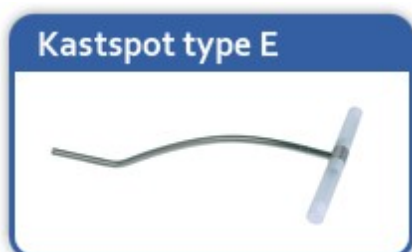

# Halogeen kastspots

Halogeen kastspots in diverse modellen voor iedere toepassing.

- RVS-look
- Lengte 372mm, hoogte 143mm

- Mat-vernikkeld
- Lengte 325mm, hoogte 85mm, breedte 65mm

- Chroom
- Lengte 325mm, hoogte 105mm

- Alu-look
- Lengte 300mm, hoogte 130mm, breedte 190mm

- Chroom / melkglazen kapje
- Lengte 263mm, hoogte 125mm
- Kapje Ø 90mm, hoogte 75mm