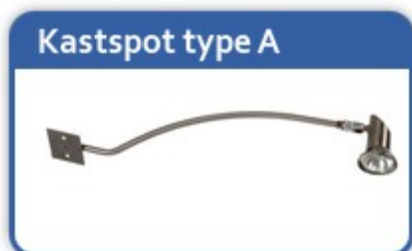

# Halogeen kastspots

Halogeen kastspots in diverse modellen voor iedere toepassing.

- RVS-look
- Lengte 372mm, hoogte 143mm

- Mat-vernikkeld
- Lengte 325mm, hoogte 85mm, breedte 65mm

- Chroom
- Lengte 325mm, hoogte 105mm

- Alu-look
- Lengte 300mm, hoogte 130mm, breedte 190mm

- Chroom / melkglazen kapje
- Lengte 263mm, hoogte 125mm
- Kapje Ø 90mm, hoogte 75mm