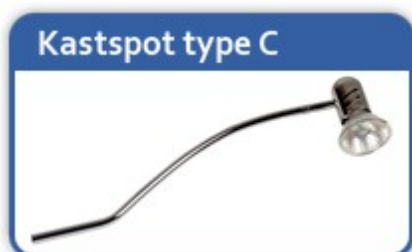

# Halogeen kastspots

Halogeen kastspots in diverse modellen voor iedere toepassing.

- RVS-look
- Lengte 372mm, hoogte 143mm

- Mat-vernikkeld
- Lengte 325mm, hoogte 85mm, breedte 65mm

- Chroom
- Lengte 325mm, hoogte 105mm

- Alu-look
- Lengte 300mm, hoogte 130mm, breedte 190mm

- Chroom / melkglazen kapje
- Lengte 263mm, hoogte 125mm
- Kapje Ø 90mm, hoogte 75mm