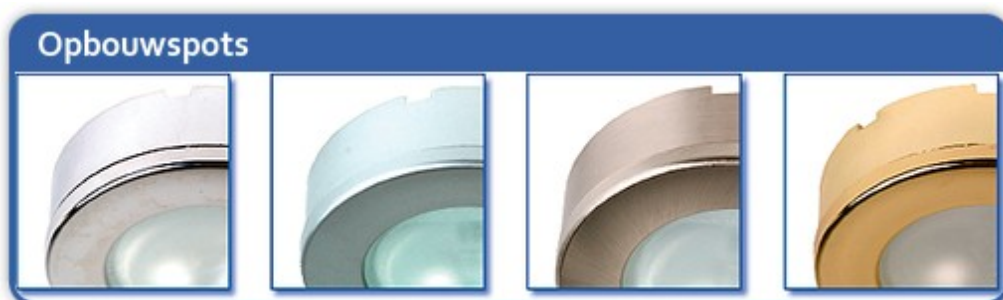

Halogeenspots

Halogeen inbouwspots met kunststof behuizing en mat glas. De inbouwspots kunnen met een kunststof ring uitgebreid worden tot opbouwspots.

Halogeen triangel opbouwspot met een RVS-behuizing en RVS-look inbouwspot met mat glas.

Transformatoren zijn inclusief 2 meter kabel en eurostekker.

Inbouwspots

ARTIKEL OMSCHRIJVING

- 3234700 Inbouwspot alu-look
- 3234705 Inbouwspot rvs-look
- 3234710 Inbouwspot chroom
- 3234715 Inbouwspot wit
- 3234720 Inbouwspot goud

ARTIKEL OMSCHRIJVING

- 3234900 Triangel opbouwspot RVS

Opbouwringen