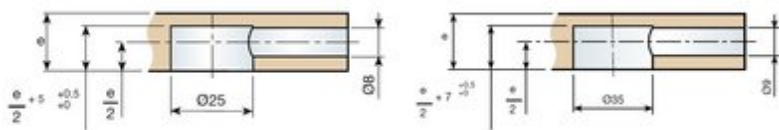

ARTIKEL	OMSCHRIJVING	AFWERKING
3172900	Grandes excenter Ø 35mm	Vernikkeld
3172896	Afdekkap exc. 35mm	Vernikkeld
3172910	Duvel M6 x 9mm / D=35mm	Verzinkt
3172915	Duvel M6 x 9mm / D=55mm	Verzinkt
3172920	Duvel M8 x 11mm / D=35mm	Verzinkt
3172925	Duvel M8 x 11mm / D=55mm	Verzinkt
3172930	Dubbel-duvel / L=70mm	Verzinkt
3172935	Dubbel-duvel / L=89-94mm	Verzinkt
3172940	Verstek-duvel 90° / L=2x50mm	Verzinkt
3172860	Mof M6 / D=8,5x13mm	Zamak
3172865	Mof M8 / D=10x15mm	Zamak

Download

Download de digitale documentatie van [Grandes excenters](#)