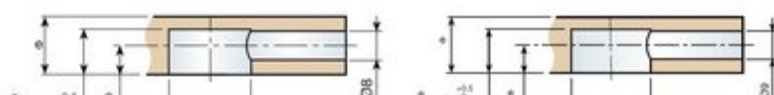

Grandes Ø 25mm en Ø 35mm Excenter

- Hoge constructieve waarde
- Uitermate geschikt voor verbinding van zware panelen
- Spiraalvormige groeven
- Ø 25mm voor houtdikte 14mm tot 20mm
- Ø 35mm voor houtdikte 19mm tot 34mm

Ø 25mm

ARTIKEL OMSCHRIJVING

3172700 Grandes excenter Ø 25mm
 3172710 Afdekkap exc. 25mm
 3172714 Afdekkap exc. 25mm

AFWERKING

Vernikkeld
 Vernikkeld
 Bruin

3172720 Duvel M6x9mm / L=33mm Verzinkt
 3172725 Dubbel-duvel / L=66mm Verzinkt
 3172730 Dubbel-duvel / L=83-94mm Verzinkt
 3172735 Verstek-duvel 45° / L=2x40mm Verzinkt

Ø 35mm

ARTIKEL	OMSCHRIJVING	AFWERKING
3172900	Grandes excenter Ø 35mm	Vernikkeld
3172896	Afdekkap exc. 35mm	Vernikkeld
3172910	Duvel M6 x 9mm / D=35mm	Verzinkt
3172915	Duvel M6 x 9mm / D=55mm	Verzinkt
3172920	Duvel M8 x 11mm / D=35mm	Verzinkt
3172925	Duvel M8 x 11mm / D=55mm	Verzinkt
3172930	Dubbel-duvel / L=70mm	Verzinkt
3172935	Dubbel-duvel / L=89-94mm	Verzinkt
3172940	Verstek-duvel 90° / L=2x50mm	Verzinkt
3172860	Mof M6 / D=8,5x13mm	Zamak
3172865	Mof M8 / D=10x15mm	Zamak