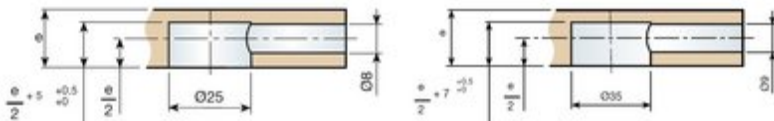

Grandes Ø 25mm en Ø 35mm Excenter

- Hoge constructieve waarde
- Uitermate geschikt voor verbinding van zware panelen
- Spiraalvormige groeven
- Ø 25mm voor houtdikte 14mm tot 20mm
- Ø 35mm voor houtdikte 19mm tot 34mm

Ø 25mm

ARTIKEL OMSCHRIJVING

3172700 Grandes excenter Ø 25mm
 3172710 Afdekkap exc. 25mm
 3172714 Afdekkap exc. 25mm

AFWERKING

Vernikkeld
 Vernikkeld
 Bruin

3172720 Duvel M6x9mm / L=33mm Verzinkt
 3172725 Dubbel-duvel / L=66mm Verzinkt
 3172730 Dubbel-duvel / L=83-94mm Verzinkt
 3172735 Verstek-duvel 45° / L=2x40mm Verzinkt

Ø 35mm

ARTIKEL	OMSCHRIJVING	AFWERKING
3172900	Grandes excenter Ø 35mm	Vernikkeld
3172896	Afdekkap exc. 35mm	Vernikkeld
3172910	Duvel M6 x 9mm / D=35mm	Verzinkt
3172915	Duvel M6 x 9mm / D=55mm	Verzinkt
3172920	Duvel M8 x 11mm / D=35mm	Verzinkt
3172925	Duvel M8 x 11mm / D=55mm	Verzinkt
3172930	Dubbel-duvel / L=70mm	Verzinkt
3172935	Dubbel-duvel / L=89-94mm	Verzinkt
3172940	Verstek-duvel 90° / L=2x50mm	Verzinkt
3172860	Mof M6 / D=8,5x13mm	Zamak
3172865	Mof M8 / D=10x15mm	Zamak