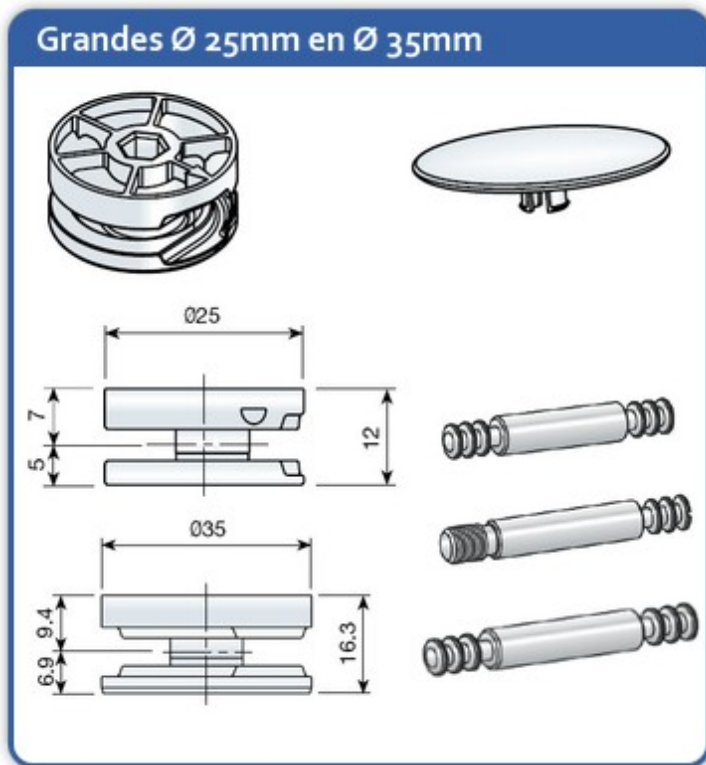

Grandes Ø 25mm en Ø 35mm Excenter

- Hoge constructieve waarde
- Uitermate geschikt voor verbinding van zware panelen
- Spiraalvormige groeven
- Ø 25mm voor houtdikte 14mm tot 20mm
- Ø 35mm voor houtdikte 19mm tot 34mm

Ø 25mm

ARTIKEL OMSCHRIJVING

3172700 Grandes excenter Ø 25mm
 3172710 Afdekkap exc. 25mm
 3172714 Afdekkap exc. 25mm

AFWERKING

Vernikkeld
 Vernikkeld
 Bruin

3172720 Duvel M6x9mm / L=33mm Verzinkt
 3172725 Dubbel-duvel / L=66mm Verzinkt
 3172730 Dubbel-duvel / L=83-94mm Verzinkt
 3172735 Verstek-duvel 45° / L=2x40mm Verzinkt

Ø 35mm

ARTIKEL	OMSCHRIJVING	AFWERKING
3172900	Grandes excenter Ø 35mm	Vernikkeld
3172896	Afdekkap exc. 35mm	Vernikkeld
3172910	Duvel M6 x 9mm / D=35mm	Verzinkt
3172915	Duvel M6 x 9mm / D=55mm	Verzinkt
3172920	Duvel M8 x 11mm / D=35mm	Verzinkt
3172925	Duvel M8 x 11mm / D=55mm	Verzinkt
3172930	Dubbel-duvel / L=70mm	Verzinkt
3172935	Dubbel-duvel / L=89-94mm	Verzinkt
3172940	Verstek-duvel 90° / L=2x50mm	Verzinkt
3172860	Mof M6 / D=8,5x13mm	Zamak
3172865	Mof M8 / D=10x15mm	Zamak