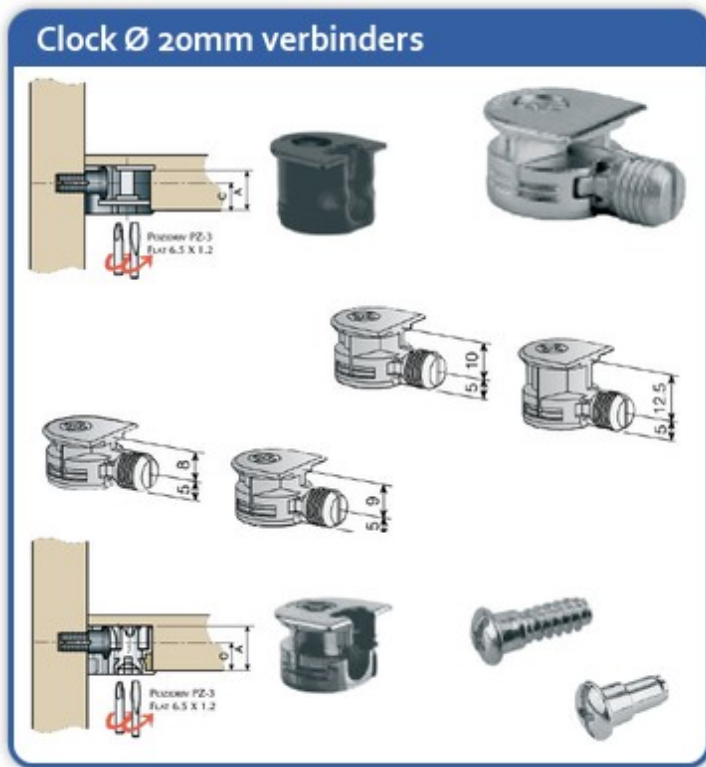

Clock Ø 20mm verbinders

- Leverbaar in diverse uitvoeringen zoals:
- "Knock Down"
- "Screw Locked"
- "Excenter"
- "Knock Down / Steel Plated"
- Zowel kunststof als staal vernikkeld met diverse verbindingsschroeven
- Excentrisch met vaste expandduvel

Clock Ø 20mm verbinder

ARTIKEL	OMSCHRIJVING	AFWERKING/KLEUR	Ø =	C =	A =
3172450	Clock 1 "knock down"	Kunststof zwart	20mm	8mm	13mm
3172460	Clock 1 "knock down"	Kunststof wit	20mm	8mm	13mm
3172462	Clock 1 "knock down"	Kunststof wit	20mm	9mm	14mm
3172500	Clock 2 "screw locked"	Kunststof wit	20mm	8mm	13mm
3172504	Clock 2 "screw locked"	Kunststof bruin	20mm	8mm	13mm
3172530	Clock 3 "excenter"	Zwart verzinkt	20mm	8mm	13mm
3172520	Clock 3 "excenter"	Staal vernikkeld	20mm	8mm	13mm
3172532	Clock 3 "excenter"	Zwart verzinkt	20mm	9mm	14mm
3172522	Clock 3 "excenter"	Staal vernikkeld	20mm	9mm	14mm
3172524	Clock 3 "excenter"	Staal vernikkeld	20mm	10mm	15mm
3172526	Clock 3 "excenter"	Staal vernikkeld	20mm	12,5mm	17,5mm

3172528	Clock 3 "excenter"	Staal vernikkeld	20mm	15,5mm	20,5mm
3172580	Clock 5 "knock down/steel plated"	Kunststof/staal vernikkeld	20mm	8mm	13mm
3172582	Clock 5 "knock down/steel plated"	Kunststof/staal vernikkeld	20mm	9mm	14mm
3172600	Clock 6 "vaste expandduvel"	Staal vernikkeld	20mm	8mm	13mm
3172602	Clock 6 "vaste expandduvel"	Staal vernikkeld	20mm	9mm	14mm
3172608	Clock 6 "vaste expandduvel"	Staal vernikkeld	20mm	15,5mm	26,5mm

Verbindingsschroeven

ARTIKEL	OMSCHRIJVING	AFWERKING	Ø =	L =
3172540	Verbindingsschroef Euro 6,3	Staal verzinkt	5mm	7,5mm
3172542	Verbindingsschroef Euro 6,3	Staal verzinkt	5mm	10mm
3172544	Verbindingsschroef Euro 6,3	Staal verzinkt	5mm	13mm
3172536	Verbindingsschroef Euro 6,3	Staal verzinkt	3mm	9mm
3172564	Draadloze pen	Staal verzinkt	5mm	7,5mm
3172550	Verbindingsschroef M4	Staal verzinkt	M4	8mm
3172044	Verbindingsschroef M4	Staal verzinkt	M4/5mm	8mm
3171110	Verbindingsschroef M4	Staal verzinkt	M4/5mm	15mm