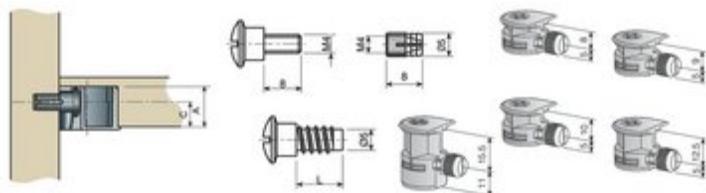

3172528	Clock 3 "excenter"	Staal vernikkeld	20mm	15,5mm	20,5mm
3172580	Clock 5 "knock down/steel plated"	Kunststof/staal vernikkeld	20mm	8mm	13mm
3172582	Clock 5 "knock down/steel plated"	Kunststof/staal vernikkeld	20mm	9mm	14mm
3172600	Clock 6 "vaste expandduvel"	Staal vernikkeld	20mm	8mm	13mm
3172602	Clock 6 "vaste expandduvel"	Staal vernikkeld	20mm	9mm	14mm
3172608	Clock 6 "vaste expandduvel"	Staal vernikkeld	20mm	15,5mm	26,5mm

Verbindingsschroeven

ARTIKEL	OMSCHRIJVING	AFWERKING	Ø =	L =
3172540	Verbindingsschroef Euro 6,3	Staal verzinkt	5mm	7,5mm
3172542	Verbindingsschroef Euro 6,3	Staal verzinkt	5mm	10mm
3172544	Verbindingsschroef Euro 6,3	Staal verzinkt	5mm	13mm
3172536	Verbindingsschroef Euro 6,3	Staal verzinkt	3mm	9mm
3172564	Draadloze pen	Staal verzinkt	5mm	7,5mm
3172550	Verbindingsschroef M4	Staal verzinkt	M4	8mm
3172044	Verbindingsschroef M4	Staal verzinkt	M4/5mm	8mm
3171110	Verbindingsschroef M4	Staal verzinkt	M4/5mm	15mm