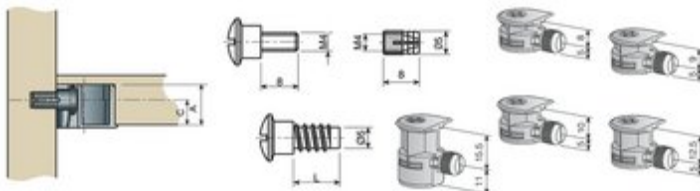

Clock Ø 20mm verbinders

- Leverbaar in diverse uitvoeringen zoals:
- "Knock Down"
- "Screw Locked"
- "Excenter"
- "Knock Down / Steel Plated"
- Zowel kunststof als staal vernikkeld met diverse verbindingsschroeven
- Excentrisch met vaste expandduvel

Clock Ø 20mm verbinder

ARTIKEL	OMSCHRIJVING	AFWERKING/KLEUR	Ø =	C =	A =
3172450	Clock 1 "knock down"	Kunststof zwart	20mm	8mm	13mm
3172460	Clock 1 "knock down"	Kunststof wit	20mm	8mm	13mm
3172462	Clock 1 "knock down"	Kunststof wit	20mm	9mm	14mm
3172500	Clock 2 "screw locked"	Kunststof wit	20mm	8mm	13mm
3172504	Clock 2 "screw locked"	Kunststof bruin	20mm	8mm	13mm
3172530	Clock 3 "excenter"	Zwart verzinkt	20mm	8mm	13mm
3172520	Clock 3 "excenter"	Staal vernikkeld	20mm	8mm	13mm
3172532	Clock 3 "excenter"	Zwart verzinkt	20mm	9mm	14mm
3172522	Clock 3 "excenter"	Staal vernikkeld	20mm	9mm	14mm
3172524	Clock 3 "excenter"	Staal vernikkeld	20mm	10mm	15mm
3172526	Clock 3 "excenter"	Staal vernikkeld	20mm	12,5mm	17,5mm

3172528	Clock 3 "excenter"	Staal vernikkeld	20mm	15,5mm	20,5mm
3172580	Clock 5 "knock down/steel plated"	Kunststof/staal vernikkeld	20mm	8mm	13mm
3172582	Clock 5 "knock down/steel plated"	Kunststof/staal vernikkeld	20mm	9mm	14mm
3172600	Clock 6 "vaste expandduvel"	Staal vernikkeld	20mm	8mm	13mm
3172602	Clock 6 "vaste expandduvel"	Staal vernikkeld	20mm	9mm	14mm
3172608	Clock 6 "vaste expandduvel"	Staal vernikkeld	20mm	15,5mm	26,5mm