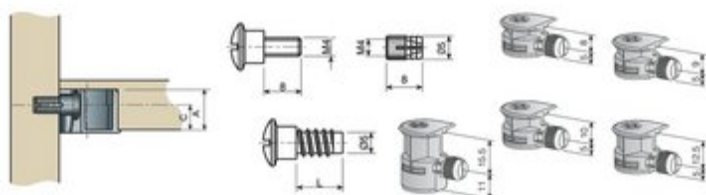

Download

Download de digitale documentatie van [Clock 20mm verbinders](#)