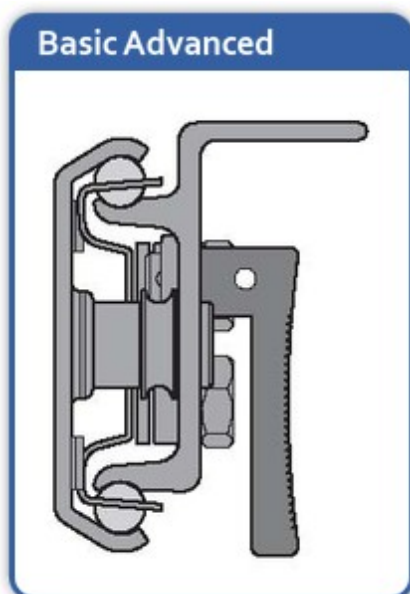

# Basic Advanced

- Staal verzinkt
- Voor vaste onderstellen
- Voor één of twee inlegbladen
- Synchroon mechaniek met kabelrem

## Basic Advanced

ARTIKEL OMSCHRIJVING LENGTE HOOGTE INLEGBLAD DRAAGKRACHT

9079740 Basic Advanced 850mm 49mm 1 x 500mm 60kg

9079660 Basic Advanced 1350mm 49mm 2 x 500mm 60kg