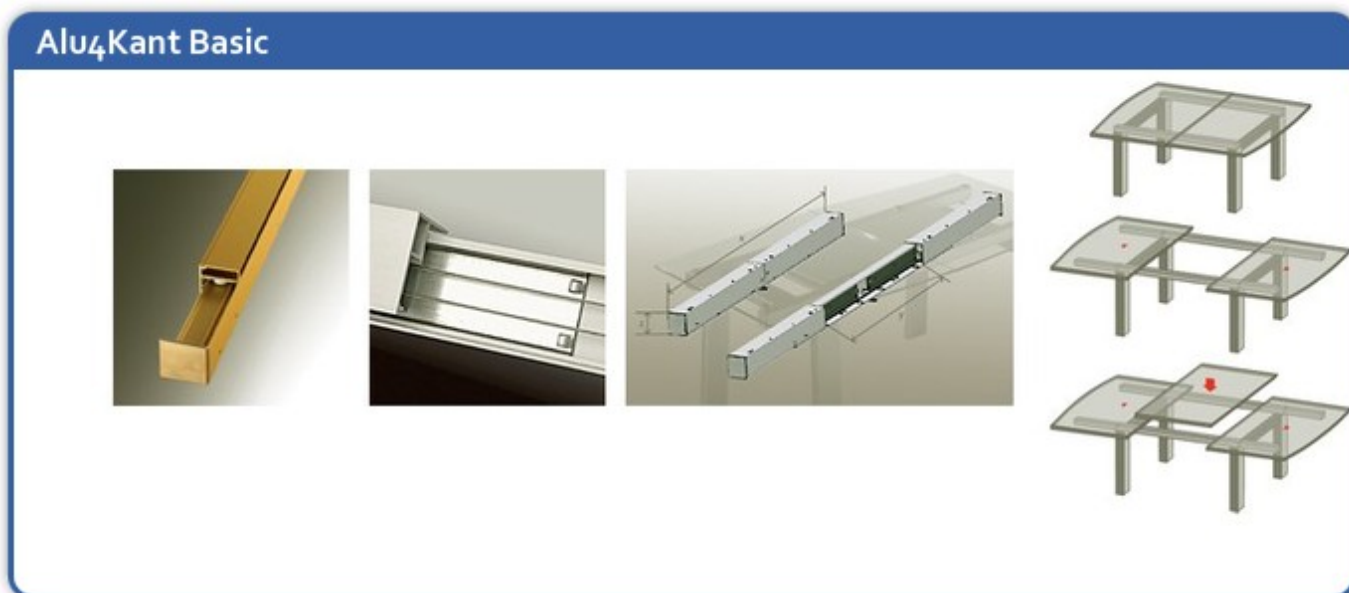

Alu4Kant Basic

- Aluminium geëloxeerd
- Voor vaste onderstellen
- Voor één of twee inlegbladen
- Synchronon mechaniek met kabelrem

Alu4Kant Basic

ARTIKEL	OMSCHRIJVING	LENGTE	HOOGTE	INLEGBLAD	DRAAGKRACHT
9079742	Alu4Kant Basic	1310mm	59mm	1 x 600mm	90kg
9079746	Alu4Kant Basic	1660mm	59mm	2 x 500mm	90kg