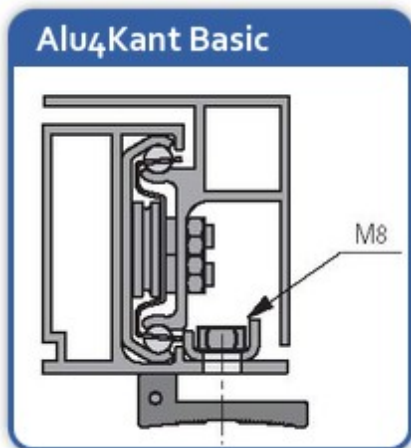

Alu4Kant Basic

- Aluminium geëloxeerd
- Voor vaste onderstellen
- Voor één of twee inlegbladen
- Synchronon mechaniek met kabelrem

Alu4Kant Basic

ARTIKEL	OMSCHRIJVING	LENGTE	HOOGTE	INLEGBLAD	DRAAGKRACHT
9079742	Alu4Kant Basic	1310mm	59mm	1 x 600mm	90kg
9079746	Alu4Kant Basic	1660mm	59mm	2 x 500mm	90kg