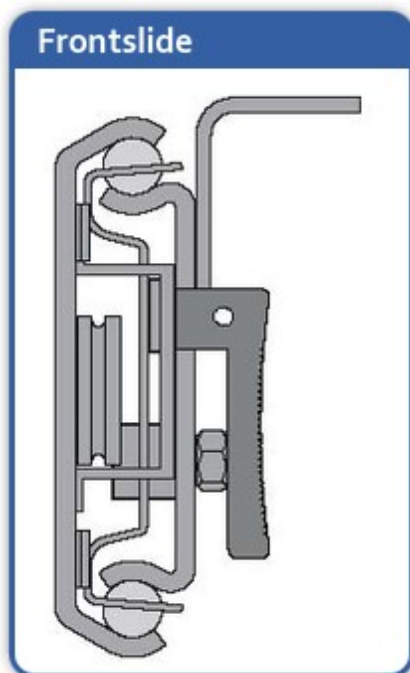

# Frontslide

- Staal verzinkt
- Voor één of twee aanlegbladen
- Hoge belastbaarheid

## Frontslide

ARTIKEL OMSCHRIJVING LENGTE HOOGTE INLEGBLAD DRAAGKRACHT

9079751	Frontslide	1300mm	75mm	2 x 500mm	90kg
9079753	Frontslide	1800mm	75mm	2 x 500mm	90kg