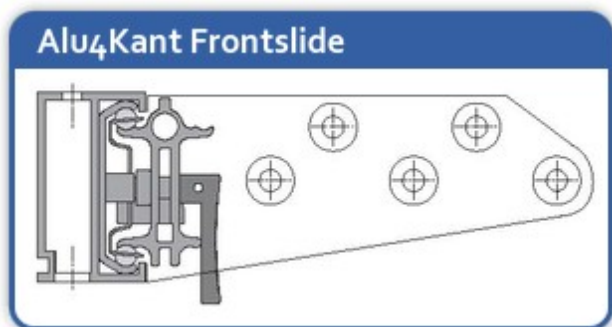

Alu4Kant Frontslide

- Aluminium geëloxeerd
- Voor één of twee aanlegbladen
- Ingebouwde rem
- Hoge belastbaarheid
- Te combineren met alu voetstel

Alu4Kant Frontslide

TAFELMECHANIEK

ARTIKEL	OMSCHRIJVING	LENGTE	HOOGTE	INLEGBLAD	DRAAGKRACHT
Zilver geëloxeerd					
9079759	Alu4Kant Frontslide	1200mm	52mm	1 x 600mm	90kg
9079762	Alu4Kant Frontslide	1800mm	52mm	2 x 500mm	90kg

POOTSTEL

ARTIKEL	AFMETING POOT	BREEDTE	HOOGTE
Zilver geëloxeerd			
9079779	50 x 50mm	900mm	755mm

Download

 Download de digitale documentatie van [Alu4Kant Frontslide](#)