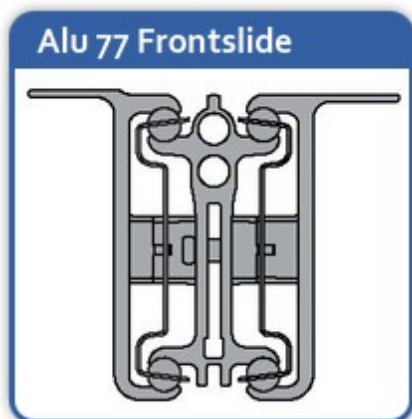

Alu 77 Frontslide

- Aluminium geëloxeerd
- Voor één of twee aanlegbladen
- Ingebouwde rem
- Hoge belastbaarheid

Alu 77 Frontslide

ARTIKEL OMSCHRIJVING LENGTE HOOGTE INLEGBLAD DRAAGKRACHT

9079765 Alu 77 Frontslide 1315mm 75mm 2 x 500mm 90kg

9079781 Alu 77 Frontslide 1815mm 75mm 2 x 500mm 90kg

Download

 Download de digitale documentatie van [Alu 77 Frontslide](#)