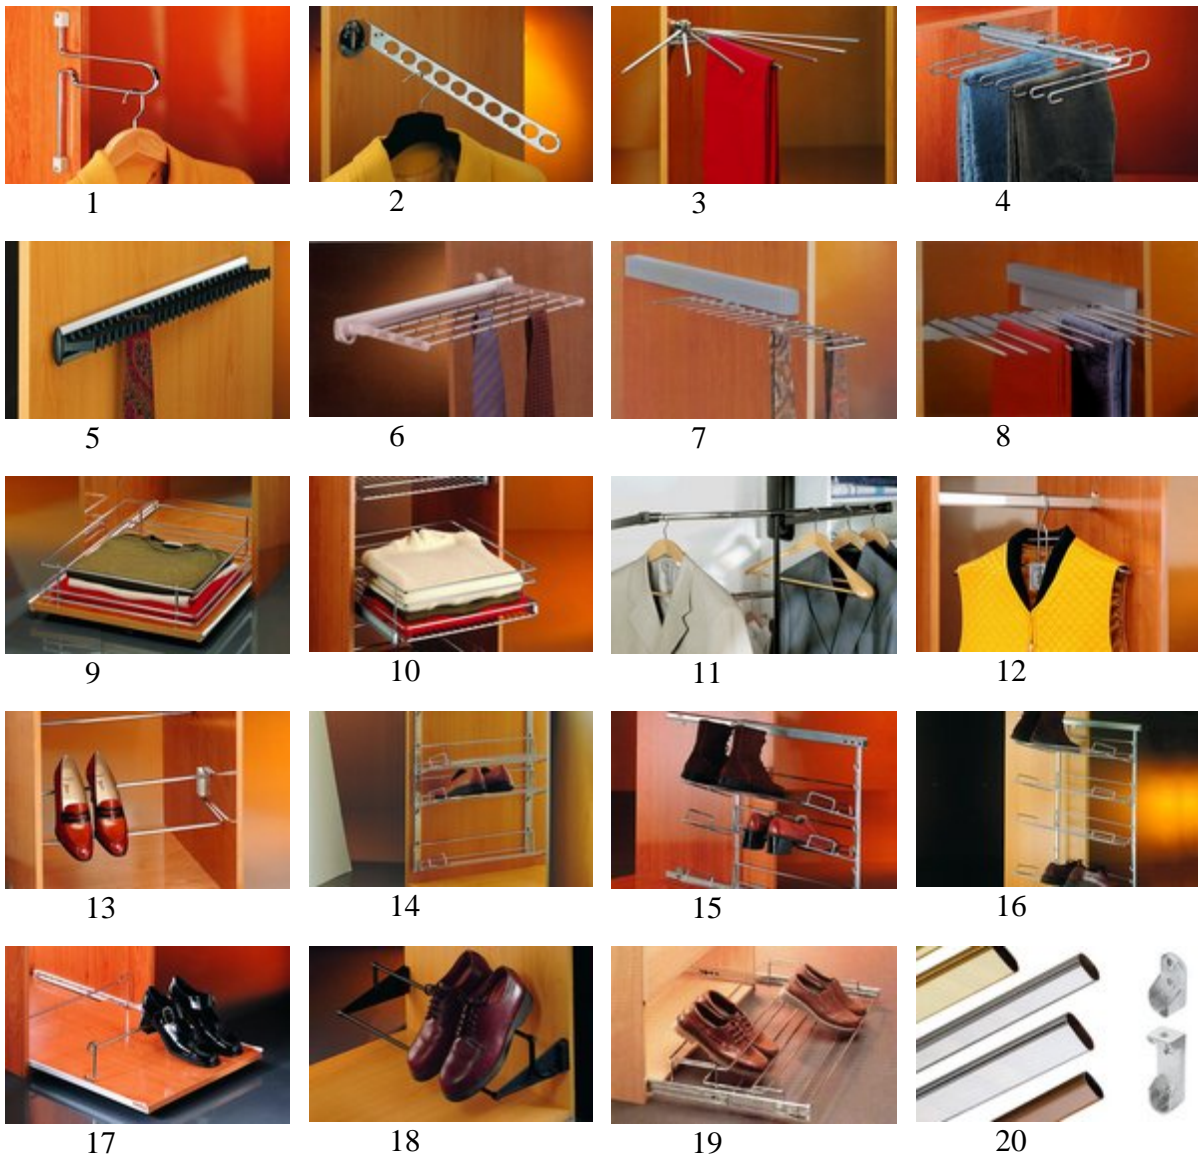

3196470	Wandrail grijs-epoxy	14
3196230	Uittrekframe grijs-epoxy / 3 hoog	15
3196235	Uittrekframe grijs-epoxy / 5 hoog	16
3197180	Schoenenrek chroom tbv wandrail/uitrekframe	14/15/16
3197160/164	Uittrekbaar schoenenrek chroom	Diverse breedtes (zie "download") 19
3197168	Set kogelgeleiders zijwandmontage	19
3197620	Set kogelgeleiders bodemmontage	19
3196087	Set fronthoeken staal-epoxy	19
3197140/144	Uittrekbaar schoenenrek chroom	Diverse breedtes (zie "download") 17
3133024	Set rolladegeleiders 500mm wit	17
3197147	Schoenenrek zwart	18

Foto's

Download