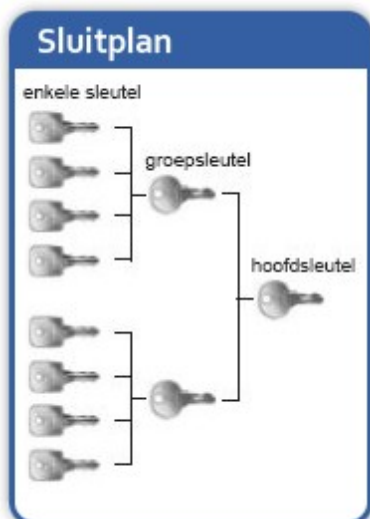

# Inzetcylinders

Inzetcylinders t.b.v. het gehele programma, uitgezonderd europrofiel sloten. Leverbaar in gelijksluitend, verschillend sluitend en verschillend sluitend met moedersleutelinrichting.

De inzetcylinders worden standaard geleverd met twee sleutels, extra sleutels zijn op bestelling leverbaar. Door het gebruik van groepsleutels en/of moedersleutels zijn uitgebreide sluitplannen mogelijk.

- Gelijksluitend en verschillend sluitend leverbaar
- Sluitplan mogelijk
- Standaard met 2 sleutels

## Inzetcylinders

ARTIKEL	OMSCHRIJVING	UITVOERING	1- / 2-ZIJDIG
3050260	Inzetcylinder	Gelijksluitend	2-zijdig
3050261	Inzetcylinder	Vershillend sluitend	2-zijdig

Met moedersleutel inrichting

ARTIKEL	OMSCHRIJVING	UITVOERING	1- / 2-ZIJDIG
3050265	Inzetylinder HS602	Verschillend sluitend	1-zijdig
3050220	Moedersleutel HS602		1-zijdig
3050290	Demontagesleutel		2-zijdig
3050291	Demontagesleutel		1-zijdig