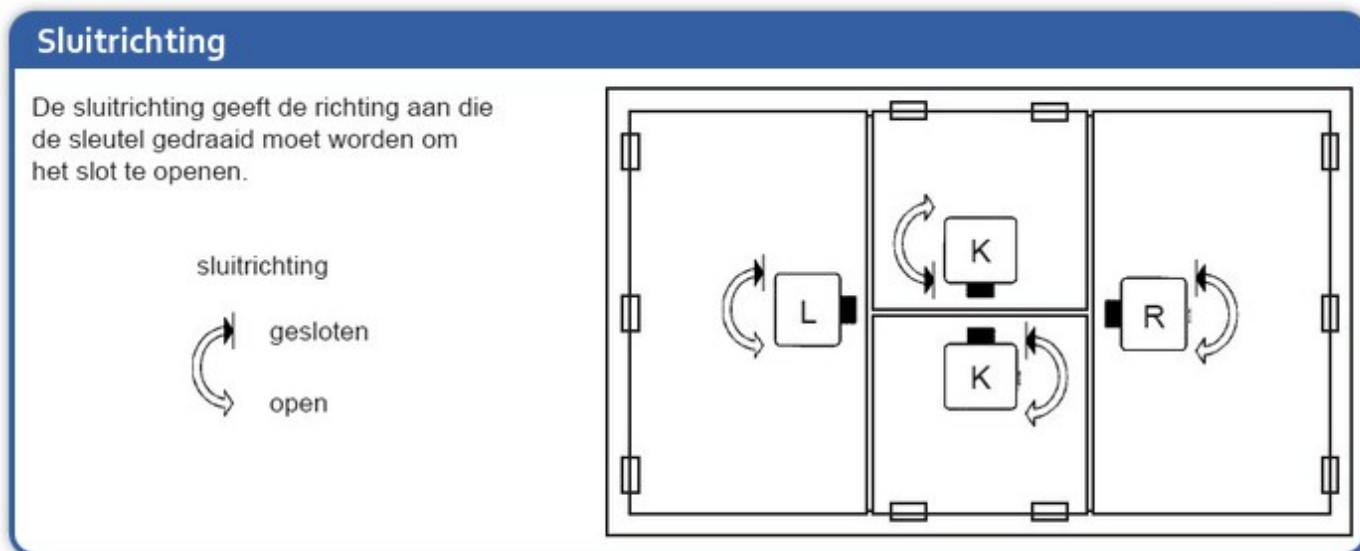

# Inzetcylinders

Inzetcylinders t.b.v. het gehele programma, uitgezonderd europrofiel sloten. Leverbaar in gelijksluitend, verschillend sluitend en verschillend sluitend met moedersleutelinrichting.

De inzetcylinders worden standaard geleverd met twee sleutels, extra sleutels zijn op bestelling leverbaar. Door het gebruik van groepsleutels en/of moedersleutels zijn uitgebreide sluitplannen mogelijk.

- Gelijksluitend en verschillend sluitend leverbaar
- Sluitplan mogelijk
- Standaard met 2 sleutels

## Inzetcylinders

ARTIKEL	OMSCHRIJVING	UITVOERING	1- / 2-ZIJDIG
3050260	Inzetcylinder	Gelijksluitend	2-zijdig
3050261	Inzetcylinder	Vershillend sluitend	2-zijdig

Met moedersleutel inrichting

ARTIKEL	OMSCHRIJVING	UITVOERING	1- / 2-ZIJDIG
3050265	Inzetylinder HS602	Verschillend sluitend	1-zijdig
3050220	Moedersleutel HS602		1-zijdig
3050290	Demontagesleutel		2-zijdig
3050291	Demontagesleutel		1-zijdig