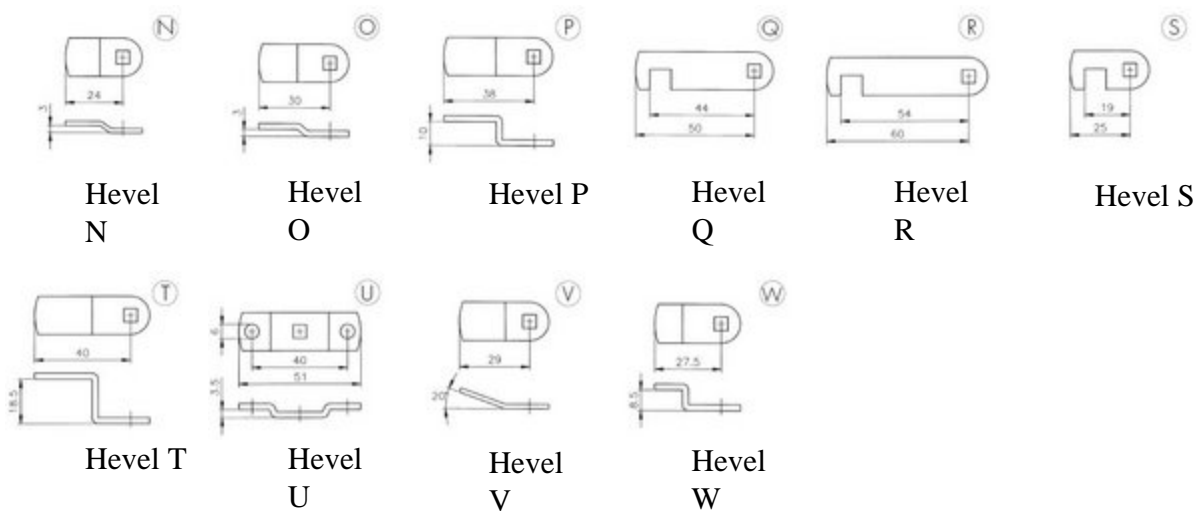

# Hevelsloten

- Zamak vernikkeld
- Inclusief Rozet
- Links, rechts of klepuitvoering
- Links en rechts standaard met hevel C
- Klepslot met hevel N

• *Inzetcyclinders separaat bestellen*

## Hevelsloten

### ARTIKEL OMSCHRIJVING      UITVOERING

3050136	Hevelslot opschroefbaar	Links
3050137	Hevelslot opschroefbaar	Rechts
3050138	Hevelslot opschroefbaar	Klep
3050131	Hevelslot SW24	Links
3050132	Hevelslot SW24	Rechts
3050133	Hevelslot SW24	Klep
3050507	Aanslagplaat standaard	Staal-vernikkeld
3050508	Aanslagplaat klein	Staal-vernikkeld

## Inzetcylinders

ARTIKEL	OMSCHRIJVING	UITVOERING	1- / 2-ZIJDIG
3050260	Inzetcylinder	Gelijksluitend	2-zijdig
3050261	Inzetcylinder	Verschillend sluitend	2-zijdig

Met moedersleutel inrichting

ARTIKEL	OMSCHRIJVING	UITVOERING	1- / 2-ZIJDIG
3050265	Inzetcylinder HS602	Verschillend sluitend	1-zijdig
3050220	Moedersleutel HS602		1-zijdig
3050290	Demontagesleutel		2-zijdig
3050291	Demontagesleutel		1-zijdig