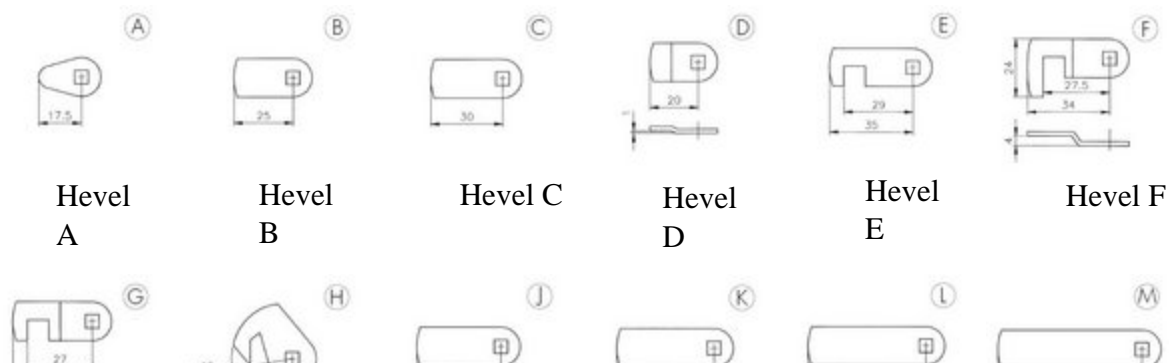

Heveloverzicht