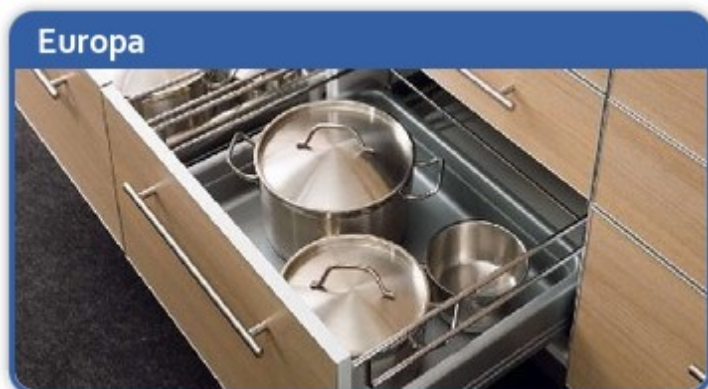

Europa laden

Het Europa ladensysteem is bijzonder geschikt voor keuken en laboratorium inrichters.

- In 6 standaard breedtes
- 25kg belastbaar
- Enkel en volledig uittrekbaar leverbaar

Door de dubbele wand van de ladebakken zijn de geleiders geheel aan het oog onttrokken.