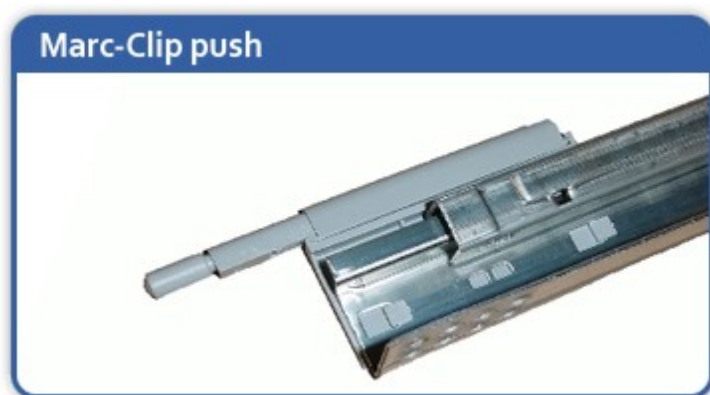

Marc-Clip Push

Onderbouwgeleider voor houten laden, standaard met push-magneetsnapper

- Kogelgelagerde ladegeleiders met voorgemonteerde push-magneetsnapper voor greeploze laden
- Geschikt voor houten laden
- Bevestiging op de lade door middel van kunststof clips met frontverstelling
- Belastbaarheid 25kg per paar
- In enkel uittrekbare versie leverbaar

Marc-Clip push

| ARTIKEL | OMSCHRIJVING | LADELENGTE VERLIES | |
|---------|------------------------------|--------------------|-------|
| 3133125 | Grn. Marc-Clip push geleider | 250mm | 62mm |
| 3133130 | Grn. Marc-Clip push geleider | 300mm | 62mm |
| 3133135 | Grn. Marc-Clip push geleider | 350mm | 62mm |
| 3133140 | Grn. Marc-Clip push geleider | 400mm | 82mm |
| 3133145 | Grn. Marc-Clip push geleider | 450mm | 82mm |
| 3133150 | Grn. Marc-Clip push geleider | 500mm | 104mm |
| 3133155 | Grn. Marc-Clip push geleider | 550mm | 104mm |
| 3133160 | Grn. Marc-Clip push geleider | 600mm | 104mm |
| 3133165 | Grn. Marc-Clip push geleider | 650mm | 104mm |

3133885 Grn. snelmontage kliksnappers (L+R)

Download

Download de digitale documentatie van [Marc-Clip Push geleiders](#)