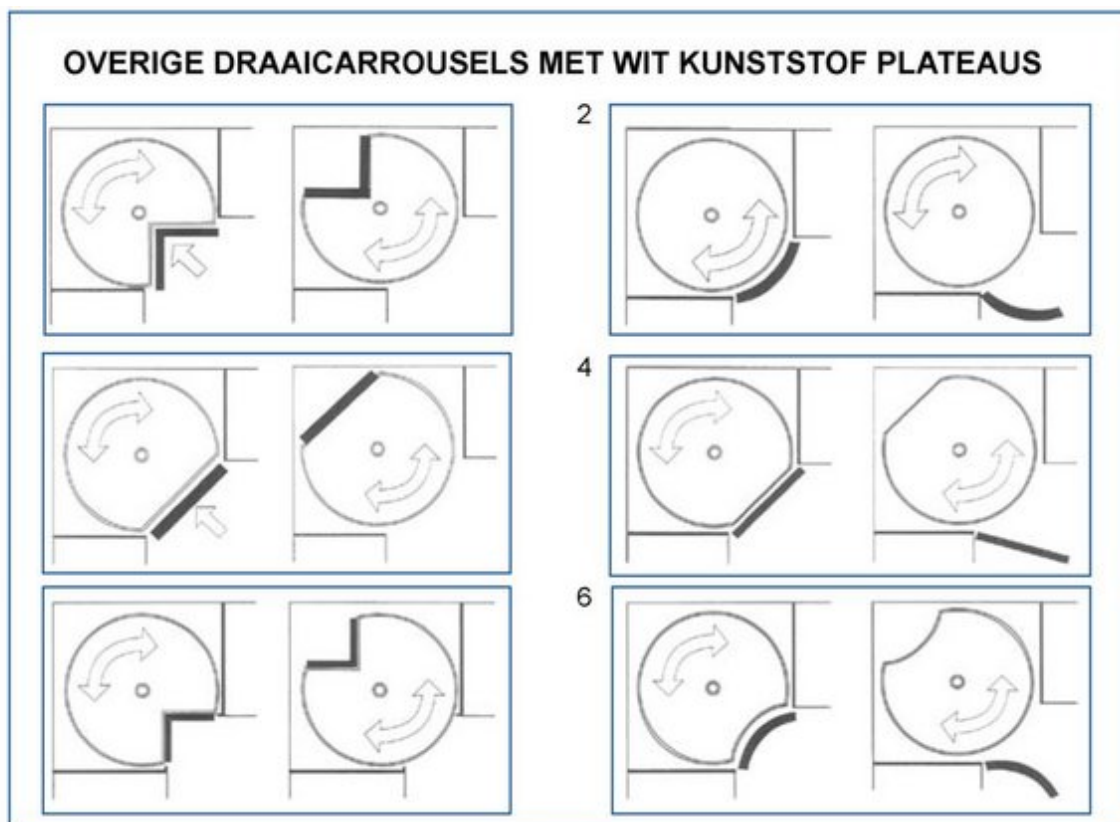

Draicarrouseis

| ARTIKEL | OMSCHRIJVING | DEUREN | MODULE |
|---------|------------------------------|-----------------------------------|--------|
| 3194976 | 3/4 rond antislip/wit/chroom | Scharnierende meedraaiende deuren | 800mm |
| 3194978 | 3/4 rond antislip/wit/chroom | Scharnierende meedraaiende deuren | 900mm |
| 3190510 | 3/4 rond kunststof wit | Scharnierende meedraaiende deuren | 800mm |
| 3190503 | 3/4 rond kunststof wit | Scharnierende meedraaiende deuren | 900mm |
| 3194966 | 3/4 rond antislip/wit/chroom | Scharnierende deuren | 800mm |
| 3194968 | 3/4 rond antislip/wit/chroom | Scharnierende deuren | 900mm |
| 3196340 | 3/4 rond chromen/manden | Scharnierende deuren | 800mm |
| 3196342 | 3/4 rond chromen/manden | Scharnierende deuren | 900mm |

3190501 3/4 rond kunststof wit
3190502 3/4 rond kunststof wit

Scharnierende deuren
Scharnierende deuren

800mm
900mm

Overige uitvoeringen

1: 3/4 rond meedraaiende Push deuren

2: Volrond

3: 45° meedraaiende Push deuren