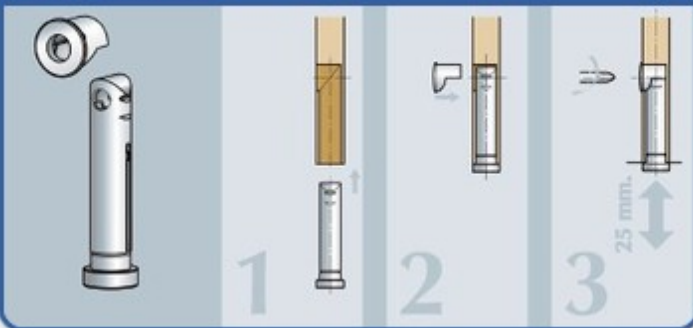

Stelpoten en Stelwiggen

Stelpoten

- Stelpoten voor keukens
- Kunststof zwart
- Bajonetsluiting
- Verstelbaar van -5mm tot +20mm

Inter stelvoet

- Vrijwel onzichtbaar stelvoetje
- Traploos 25mm in hoogte verstelbaar
- Geringe diameter van 12mm
- Geschikt voor plaatmateriaal vanaf 16mm dikte

Meubelpoten

- Kunststof meubelpoten
- Leverbaar in diverse hoogtes
- Leverbaar in wit en zwart
- Met de hand verstelbaar of van binnenuit dmv een M8 draadeind met kruiskop

Stelwiggen

- Kunststof stelwig
- 8-delig met 7 breekpunten
- Afmetingen: 8x20x100mm
- Leverbaar in wit, bruin en transparant