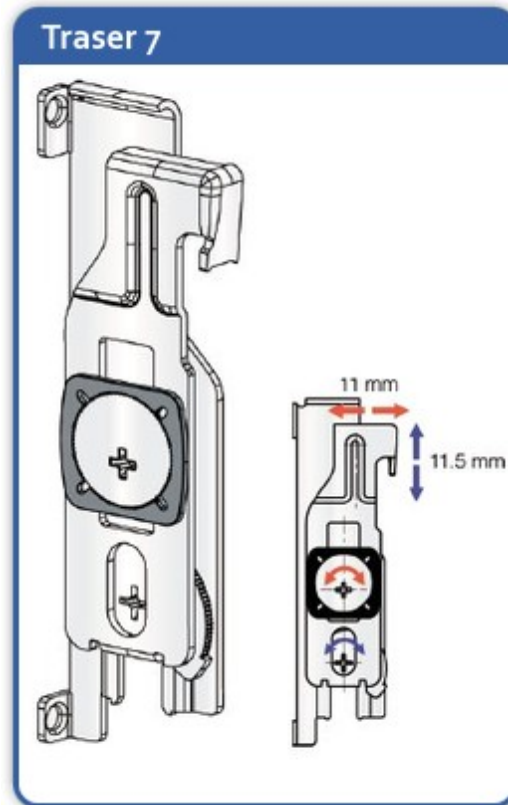

Kastophangers

Kastophangers voor iedere toepassing.

- Traser 6: onzichtbaar / snelmontage / 65kg belastbaar
- Traser 7: onzichtbaar / voor kasten zonder achterwand / 65kg belastbaar
- Scarpi-3: kunststof / 3 dimensionaal te verstellen

Traser 6

ARTIKEL OMSCHRIJVING

3174360 Kastophanger links

3174362 Kastophanger rechts

3174371 Set dubbele ophangrail / pluggen / schroeven

3174380 Afdekkap kunststof wit

3174382 Afdekkap staal vernikkeld

Traser 7

ARTIKEL OMSCHRIJVING

3174395 Kastophanger links / rechts

3110858 Muurduim verzinkt / Ø6x50mm

3110859 Muurplug uni-kleur / Ø8x40mm

Scarpi-3

ARTIKEL OMSCHRIJVING

3174120 Kastophanger / opschroefbaar / links

3174125 Kastophanger / opschroefbaar / rechts