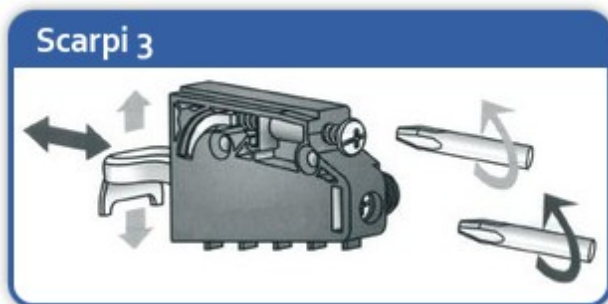

Kastophangers

Kastophangers voor iedere toepassing.

- Traser 6: onzichtbaar / snelmontage / 65kg belastbaar
- Traser 7: onzichtbaar / voor kasten zonder achterwand / 65kg belastbaar
- Scarpi-3: kunststof / 3 dimensionaal te verstellen

Traser 6

ARTIKEL OMSCHRIJVING

3174360 Kastophanger links

3174362 Kastophanger rechts

3174371 Set dubbele ophangrail / pluggen / schroeven

3174380 Afdekkap kunststof wit

3174382 Afdekkap staal vernikkeld

Traser 7

ARTIKEL OMSCHRIJVING

3174395 Kastophanger links / rechts

3110858 Muurduim verzinkt / Ø6x50mm

3110859 Muurplug uni-kleur / Ø8x40mm

Scarpi-3

ARTIKEL OMSCHRIJVING

3174120 Kastophanger / opschroefbaar / links

3174125 Kastophanger / opschroefbaar / rechts