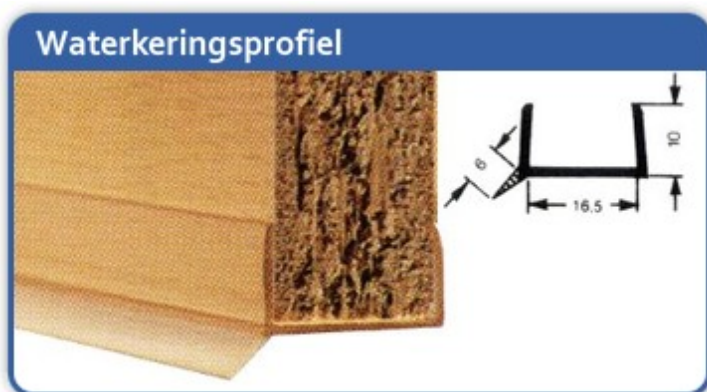

Fluister- Plint- en Waterkeringsprofiel

- Fluisterzacht sluitprofiel
- Sluit even goed af als een koelkastdeur
- Standaard leverbaar in wit, andere kleuren op aanvraag

- Plintprofielen met een vaste hoek van 90° of een flexibele hoek van 120° tot 150°
- Plintprofielvoetjes in diverse uni/decorkleuren

- Waterkeringsprofiel voor de afwerking tussen plint en vloer
- Standaard leverbaar in transparant/bruin, andere kleuren op aanvraag
- Alleen leverbaar voor plinten van 16mm

Fluisterprofiel

ARTIKEL OMSCHRIJVING