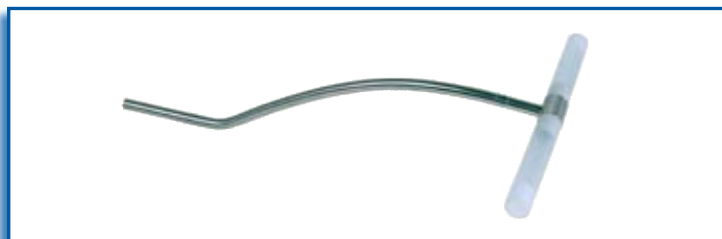

**Artikel Kastspot Type B**

3235010 Kastspot Mat-vernikkeld 12V/20W

Halogeen kastspot type C in chromen uitvoering.  
Voorzien van 1 meter aansluitsnoer en AMP plug.  
Inclusief MR16 bulb 12V / 20W.  
Lengte 325mm, hoogte 105mm.

**Artikel Kastspot Type C**

3235020 Kastspot Chromom 12V/20W

Halogeen kastspot type E in chromen uitvoering met melkglas kapjes.  
Voorzien van 1 meter aansluitsnoer en AMP plug. Inclusief 2x JC bulb 12V / 20W.  
Lengte 300mm, hoogte 130mm, breedte 190mm.