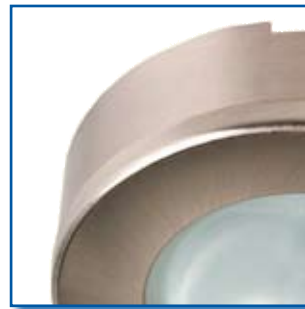

HALOGEEN INBOUW / OPBOUWSPOTS

Halogeenspots met een kunststof behuizing en mat glas.
De inbouwspots kunnen met een kunststof ring uitgebreid worden tot opbouwspots.

1. Technische specificaties:
2. IP20 (opbouwspot)
   - IP44 (inbouwspot)
   - JC / G4 bulb 12V / 20W
   - Aansluitsnoer 2 meter met AMP plug
   - Buitenring Ø70mm
   - Behuizing Ø54mm
   - Boorgat Ø59mm
   - Inbouwdiepte min. 14mm
   - Opbouwring-hoogte 16mm

Artikel	Inbouwspot / Kunststof	
3234700	Inbouwspot Alu-look	12V/20W
3234705	Inbouwspot RVS-look	12V/20W
3234710	Inbouwspot Chroom	12V/20W
3234715	Inbouwspot Wit	12V/20W
3234725	Inbouwspot Goud	12V/20W

Artikel	Opbouwring / Kunststof	
3234800	Opbouwring Alu-look	Ø70mm
3234805	Opbouwring RVS-look	Ø70mm
3234810	Opbouwring Chroom	Ø70mm
3234815	Opbouwring Wit	Ø70mm
3234825	Opbouwring Goud	Ø70mm

HALOGEEN OPBOUWSPOT TRIANGEL

Halogeenspot met een RVS behuizing en RVS-look inbouwspot met mat glas.

1. Technische specificaties:
2. RVS-look inbouwspot, staal
   - JC / G4 bulb 12V / 20W
   - Aansluitsnoer 2 mtr. met AMP plug
   - Behuizing Triangel RVS
   - Breedte 129mm
   - Diepte 128mm
   - Hoogte 41mm

Artikel	Opbouwspot Triangel	
3234900	Triangel RVS incl. spot	12V/20W