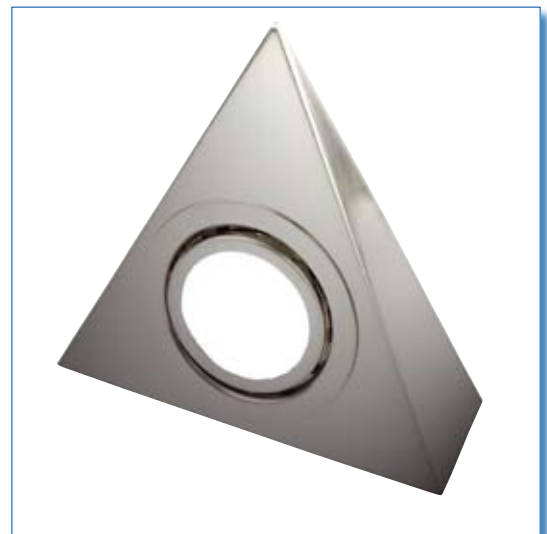

## HALOGEEN INBOUW / OPBOUWSPOTS

Halogeenspots met een kunststof behuizing en mat glas.  
De inbouwspots kunnen met een kunststof ring uitgebreid worden tot opbouwspots.

- Technische specificaties:
- IP20 (opbouwspot)
  - IP44 (inbouwspot)
  - JC / G4 bulb 12V / 20W
  - Aansluitsnoer 2 meter met AMP plug
  - Buitenring Ø70mm
  - Behuizing Ø54mm
  - Boorgat Ø59mm
  - Inbouwdiepte min. 14mm
  - Opbouwring-hoogte 16mm

Artikel	Inbouwspot / Kunststof	
3234700	Inbouwspot Alu-look	12V/20W
3234705	Inbouwspot RVS-look	12V/20W
3234710	Inbouwspot Chroom	12V/20W
3234715	Inbouwspot Wit	12V/20W
3234725	Inbouwspot Goud	12V/20W

## HALOGEEN OPBOUWSPOT TRIANGEL

Halogeenspot met een RVS behuizing en RVS-look inbouwspot met mat glas.

- Technische specificaties:
- RVS-look inbouwspot, staal
  - JC / G4 bulb 12V / 20W
  - Aansluitsnoer 2 mtr. met AMP plug
  - Behuizing Triangel RVS
  - Breedte 129mm
  - Diepte 128mm
  - Hoogte 41mm