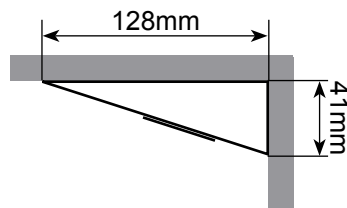

## HALOGEEN INBOUW / OPBOUWSPOTS

Halogeenspots met een kunststof behuizing en mat glas.  
De inbouwspots kunnen met een kunststof ring uitgebreid worden tot opbouwspots.

- Technische specificaties:
- IP20 (opbouwspot)
  - IP44 (inbouwspot)
  - JC / G4 bulb 12V / 20W
  - Aansluitsnoer 2 meter met AMP plug
  - Buitenring Ø70mm
  - Behuizing Ø54mm
  - Boorgat Ø59mm
  - Inbouwdiepte min. 14mm
  - Opbouwring-hoogte 16mm

## HALOGEEN OPBOUWSPOT TRIANGEL

Halogeenspot met een RVS behuizing en RVS-look inbouwspot met mat glas.

- Technische specificaties:
- RVS-look inbouwspot, staal
  - JC / G4 bulb 12V / 20W
  - Aansluitsnoer 2 mtr. met AMP plug
  - Behuizing Triangel RVS
  - Breedte 129mm
  - Diepte 128mm
  - Hoogte 41mm

- Lengte	:	86mm
- Breedte	:	34mm
- Hoogte	:	20mm
- Gewicht	:	55gram

Technische specificatie 105 Watt trafo:

- Primair	:	230 ~ Volt
- Secundair	:	11,5 ~ Volt
- Vermogen	:	20 - 105 Watt
- Dimbaar	:	ja
- IP	:	IP20

Technische specificatie 60 Watt trafo:

- Primair	:	230 ~ Volt
- Secundair	:	11,5 ~ Volt
- Vermogen	:	10 - 60 Watt
- IP	:	IP20 / IP44

Afmetingen behuizing:

- Lengte	:	173mm
- Breedte	:	51mm
- Hoogte	:	23mm
- Gewicht	:	71gram