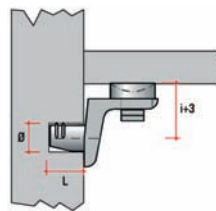

Artikel:
3170920 vernikkeld
Ø=5mm / L=8mm SD1

Artikel:
3171031 verzinkt
Ø=5mm / L=16mm SD8

Artikel:
3170940 vernikkeld
Ø=5mm / L=8mm / L1=2,9mm SD10

Artikel:
3170930 vernikkeld
Ø=5mm / L=8mm SD3

Artikel:
kunststof wit
kunststof bruin
kunststof zwart
Ø=12mm / L=9mm / L1-10,5mm

Artikel:
vernikkeld
Ø=5mm / L=7,5mm / H=8mm / S=2,5mm

Artikel:
3170905 vernikkeld
Ø=5mm / L=7,5mm /
i=6mm / i1=10mm SD4

Artikel:
3170915 vernikkeld
3170916 messing
3170917 gebronsd
Ø=5mm / L=16mm GD2

Artikel:
vernikkeld / transparant
Ø=5mm / L=8mm / L1=2,9mm

UNIVERSELE SCHAPDRAGER

Onzichtbare klemverstelling aan de onderzijde van de schapdrager d.m.v. M5 / M6 bout.
De schapdrager wordt per stuk, inclusief bevestigingsmateriaal, geleverd.
Materiaal: Zamak, afwerking: mat-chroom.