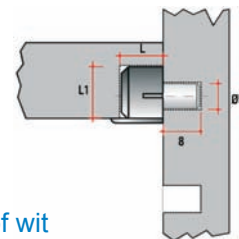

Artikel:
3170920 vernikkeld
Ø=5mm / L=8mm SD1

Artikel:
3171031 verzinkt
Ø=5mm / L=16mm SD8

Artikel:
3170940 vernikkeld
Ø=5mm / L=8mm / L1=2,9mm SD10

Artikel:
3170930 vernikkeld
Ø=5mm / L=8mm SD3

Artikel:
kunststof wit
kunststof bruin
kunststof zwart
Ø=12mm / L=9mm / L1-10,5mm

Artikel:
vernikkeld
Ø=5mm / L=7,5mm / H=8mm / S=2,5mm

Artikel:
3170905 vernikkeld
Ø=5mm / L=7,5mm /
i=6mm / i1=10mm SD4

Artikel:
3170915 vernikkeld
3170916 messing
3170917 gebronsd
Ø=5mm / L=16mm GD2

Artikel:
vernikkeld / transparant
Ø=5mm / L=8mm / L1=2,9mm

UNIVERSELE SCHAPDRAGER

Onzichtbare klemverstelling aan de onderzijde van de schapdrager d.m.v. M5 / M6 bout.
De schapdrager wordt per stuk, inclusief bevestigingsmateriaal, geleverd.
Materiaal: Zamak, afwerking: mat-chroom.