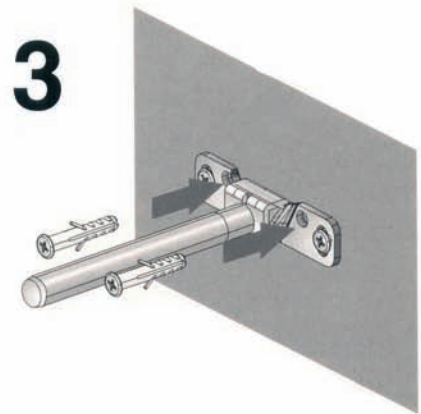

UNIVERSELE SCHAPDRAGER

Onzichtbare klemverstelling aan de onderzijde van de schapdrager d.m.v. M5 / M6 bout.
De schapdrager wordt per stuk, inclusief bevestigingsmateriaal, geleverd.
Materiaal: Zamak, afwerking: mat-chroom.

Artikel:	3171065
Schapidikte:	4 - 40mm
Schapidiepte:	max 30cm
Belastbaarheid:	2 schapdragers met een overspanning van maximaal 40cm en een schapidiepte van max. 30cm zijn belastbaar tot 40 Kg. bij een gelijke verdeling van de last.
VE = 50 sets per doos	

TENTI 8 SCHAPDRAGER

De TENTI – 8 onzichtbare schapdrager valt volledig weg in het schap en is zodoende geheel aan het oog onttrokken.

2 dimensionale verstelbaarheid d.m.v. de muurplaat en draagpen.

De TENTI – 8 wordt als complete set per garnituur verpakt aangeleverd.