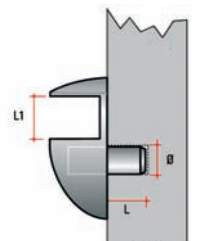

Artikel:
3170920 vernikkeld
Ø=5mm / L=8mm SD1

Artikel:
3171031 verzinkt
Ø=5mm / L=16mm SD8

Artikel:
3170940 vernikkeld
Ø=5mm / L=8mm / L1=2,9mm SD10

Artikel:
3170930 vernikkeld
Ø=5mm / L=8mm SD3

Artikel:
kunststof wit
kunststof bruin
kunststof zwart
Ø=12mm / L=9mm / L1-10,5mm

Artikel:
vernikkeld
Ø=5mm / L=7,5mm / H=8mm / S=2,5mm

Artikel:
3170905 vernikkeld
Ø=5mm / L=7,5mm /
i=6mm / i1=10mm SD4

Artikel:
3170915 vernikkeld
3170916 messing
3170917 gebronsd
Ø=5mm / L=16mm GD2

Artikel:
vernikkeld / transparant
Ø=5mm / L=8mm / L1=2,9mm

UNIVERSELE SCHAPDRAGER

Onzichtbare klemverstelling aan de onderzijde van de schapdrager d.m.v. M5 / M6 bout.
De schapdrager wordt per stuk, inclusief bevestigingsmateriaal, geleverd.
Materiaal: Zamak, afwerking: mat-chroom.