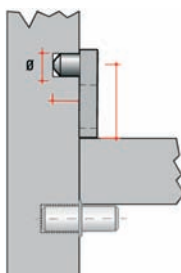

Artikel:
3170920 vernikkeld
Ø=5mm / L=8mm SD1

Artikel:
3171031 verzinkt
Ø=5mm / L=16mm SD8

Artikel:
3170940 vernikkeld
Ø=5mm / L=8mm / L1=2,9mm SD10

Artikel:
3170930 vernikkeld
Ø=5mm / L=8mm SD3

Artikel:
kunststof wit
kunststof bruin
kunststof zwart
Ø=12mm / L=9mm / L1-10,5mm

Artikel:
vernikkeld
Ø=5mm / L=7,5mm / H=8mm / S=2,5mm

Artikel:
3170905 vernikkeld
Ø=5mm / L=7,5mm /
i=6mm / i1=10mm SD4

Artikel:
3170915 vernikkeld
3170916 messing
3170917 gebronsd
Ø=5mm / L=16mm GD2

Artikel:
vernikkeld / transparant
Ø=5mm / L=8mm / L1=2,9mm

UNIVERSELE SCHAPDRAGER

Onzichtbare klemverstelling aan de onderzijde van de schapdrager d.m.v. M5 / M6 bout.
De schapdrager wordt per stuk, inclusief bevestigingsmateriaal, geleverd.
Materiaal: Zamak, afwerking: mat-chroom.