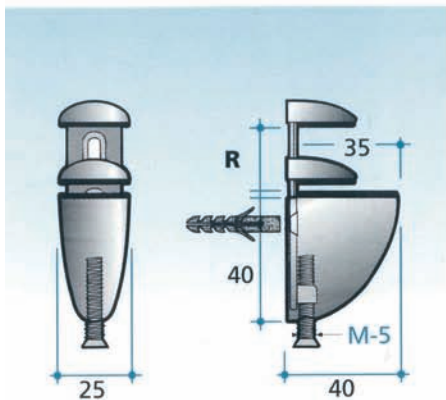

Artikel:	3171061
Schapidikte:	4 - 24mm
Schapidiepte:	max 20cm
Belastbaarheid:	2 schapdragers met een overspanning van maximaal 30cm en een schapidiepte van max. 20cm zijn belastbaar tot 20 Kg. bij een gelijke verdeling van de last.
VE = 100 sets per doos	

Artikel:	3171063
Schapidikte:	4 - 26mm
Schapidiepte:	max 25cm
Belastbaarheid:	2 schapdragers met een overspanning van maximaal 35cm en een schapidiepte van max. 25cm zijn belastbaar tot 30 Kg. bij een gelijke verdeling van de last.
VE = 100 sets per doos	

Artikel:	3171065
Schapidikte:	4 - 40mm
Schapidiepte:	max 30cm
Belastbaarheid:	2 schapdragers met een overspanning van maximaal 40cm en een schapidiepte van max. 30cm zijn belastbaar tot 40 Kg. bij een gelijke verdeling van de last.
VE = 50 sets per doos