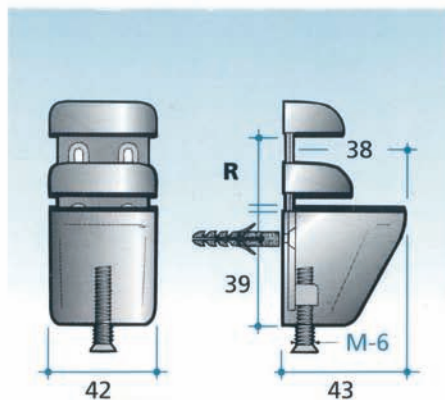

Artikel:	3171061
Schapidikte:	4 - 24mm
Schapidiepte:	max 20cm
Belastbaarheid:	2 schapdragers met een overspanning van maximaal 30cm en een schapidiepte van max. 20cm zijn belastbaar tot 20 Kg. bij een gelijke verdeling van de last.
VE = 100 sets per doos	

Artikel:	3171063
Schapidikte:	4 - 26mm
Schapidiepte:	max 25cm
Belastbaarheid:	2 schapdragers met een overspanning van maximaal 35cm en een schapidiepte van max. 25cm zijn belastbaar tot 30 Kg. bij een gelijke verdeling van de last.
VE = 100 sets per doos	

Artikel:	3171065
Schapidikte:	4 - 40mm
Schapidiepte:	max 30cm
Belastbaarheid:	2 schapdragers met een overspanning van maximaal 40cm en een schapidiepte van max. 30cm zijn belastbaar tot 40 Kg. bij een gelijke verdeling van de last.
VE = 50 sets per doos