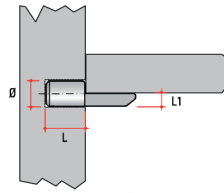

Artikel:
3170920 vernikkeld
Ø=5mm / L=8mm SD1

Artikel:
3171031 verzinkt
Ø=5mm / L=16mm SD8

Artikel:
3170940 vernikkeld
Ø=5mm / L=8mm / L1=2,9mm SD10

Artikel:
3170930 vernikkeld
Ø=5mm / L=8mm SD3

Artikel:
kunststof wit
kunststof bruin
kunststof zwart
Ø=12mm / L=9mm / L1-10,5mm

Artikel:
vernikkeld
Ø=5mm / L=7,5mm / H=8mm / S=2,5mm

Artikel:
3170905 vernikkeld
Ø=5mm / L=7,5mm /
i=6mm / i1=10mm SD4

Artikel:
3170915 vernikkeld
3170916 messing
3170917 gebronsd
Ø=5mm / L=16mm GD2

Artikel:
vernikkeld / transparant
Ø=5mm / L=8mm / L1=2,9mm

UNIVERSELE SCHAPDRAGER

Onzichtbare klemverstelling aan de onderzijde van de schapdrager d.m.v. M5 / M6 bout.
De schapdrager wordt per stuk, inclusief bevestigingsmateriaal, geleverd.
Materiaal: Zamak, afwerking: mat-chroom.