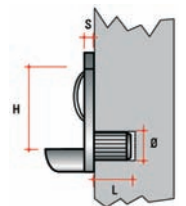

Artikel:
3170920 vernikkeld
Ø=5mm / L=8mm SD1

Artikel:
3171031 verzinkt
Ø=5mm / L=16mm SD8

Artikel:
3170940 vernikkeld
Ø=5mm / L=8mm / L1=2,9mm SD10

Artikel:
3170930 vernikkeld
Ø=5mm / L=8mm SD3

Artikel:
kunststof wit
kunststof bruin
kunststof zwart
Ø=12mm / L=9mm / L1-10,5mm

Artikel:
vernikkeld
Ø=5mm / L=7,5mm / H=8mm / S=2,5mm

Artikel:
3170905 vernikkeld
Ø=5mm / L=7,5mm /
i=6mm / i1=10mm SD4

Artikel:
3170915 vernikkeld
3170916 messing
3170917 gebronsd
Ø=5mm / L=16mm GD2

Artikel:
vernikkeld / transparant
Ø=5mm / L=8mm / L1=2,9mm

UNIVERSELE SCHAPDRAGER

Onzichtbare klemverstelling aan de onderzijde van de schapdrager d.m.v. M5 / M6 bout.
De schapdrager wordt per stuk, inclusief bevestigingsmateriaal, geleverd.
Materiaal: Zamak, afwerking: mat-chroom.