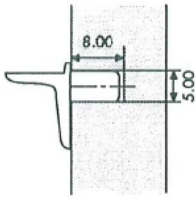

Artikel:
3170920 vernikkeld
Ø=5mm / L=8mm SD1

Artikel:
3171031 verzinkt
Ø=5mm / L=16mm SD8

Artikel:
3170940 vernikkeld
Ø=5mm / L=8mm / L1=2,9mm SD10

Artikel:
3170930 vernikkeld
Ø=5mm / L=8mm SD3

Artikel:
kunststof wit
kunststof bruin
kunststof zwart
Ø=12mm / L=9mm / L1-10,5mm

Artikel:
vernikkeld
Ø=5mm / L=7,5mm / H=8mm / S=2,5mm

Artikel:
3170905 vernikkeld
Ø=5mm / L=7,5mm /
i=6mm / i1=10mm SD4

Artikel:
3170915 vernikkeld
3170916 messing
3170917 gebronsd
Ø=5mm / L=16mm GD2

Artikel:
vernikkeld / transparant
Ø=5mm / L=8mm / L1=2,9mm

UNIVERSELE SCHAPDRAGER

Onzichtbare klemverstelling aan de onderzijde van de schapdrager d.m.v. M5 / M6 bout.
De schapdrager wordt per stuk, inclusief bevestigingsmateriaal, geleverd.
Materiaal: Zamak, afwerking: mat-chroom.

Artikel:	3171061
Schapidikte:	4 - 24mm
Schapidiepte:	max 20cm
Belastbaarheid:	2 schapdragers met een overspanning van maximaal 30cm en een schapidiepte van max. 20cm zijn belastbaar tot 20 Kg. bij een gelijke verdeling van de last.
VE = 100 sets per doos	