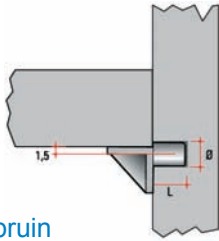

KASTPLANKDRAGERS

Artikel:
3171015 kunststof bruin
3171016 kunststof wit
Ø=5mm / L=8mm SD0