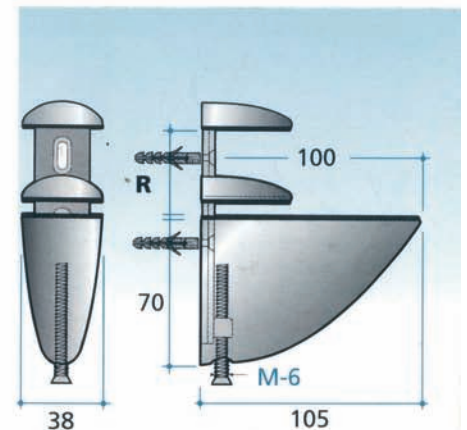

Artikel:	3171061
Schapidikte:	4 - 24mm
Schapidiepte:	max 20cm
Belastbaarheid:	2 schapdragers met een overspanning van maximaal 30cm en een schapidiepte van max. 20cm zijn belastbaar tot 20 Kg. bij een gelijke verdeling van de last.
VE = 100 sets per doos	

Artikel:	3171063
Schapidikte:	4 - 26mm
Schapidiepte:	max 25cm
Belastbaarheid:	2 schapdragers met een overspanning van maximaal 35cm en een schapidiepte van max. 25cm zijn belastbaar tot 30 Kg. bij een gelijke verdeling van de last.
VE = 100 sets per doos	

Artikel:	3171065
Schapidikte:	4 - 40mm
Schapidiepte:	max 30cm
Belastbaarheid:	2 schapdragers met een overspanning van maximaal 40cm en een schapidiepte van max. 30cm zijn belastbaar tot 40 Kg. bij een gelijke verdeling van de last.
VE = 50 sets per doos