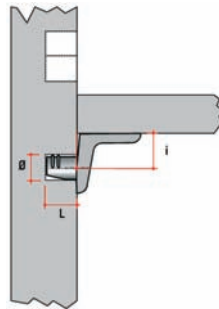

Artikel:
3170900 vernikkeld / transparant
Ø=5mm / L=8mm SD13

Artikel:
3170910 vernikkeld
Ø=5mm / L=7,5mm / i=6mm SD5