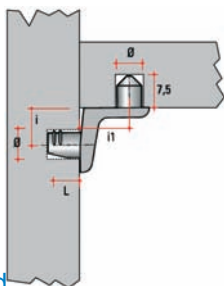

Artikel:
3170920 vernikkeld
Ø=5mm / L=8mm SD1

Artikel:
3171031 verzinkt
Ø=5mm / L=16mm SD8

Artikel:
3170940 vernikkeld
Ø=5mm / L=8mm / L1=2,9mm SD10

Artikel:
3170930 vernikkeld
Ø=5mm / L=8mm SD3

Artikel:
kunststof wit
kunststof bruin
kunststof zwart
Ø=12mm / L=9mm / L1-10,5mm

Artikel:
vernikkeld
Ø=5mm / L=7,5mm / H=8mm / S=2,5mm

Artikel:
3170905 vernikkeld
Ø=5mm / L=7,5mm /
i=6mm / i1=10mm SD4

Artikel:
3170915 vernikkeld
3170916 messing
3170917 gebronsd
Ø=5mm / L=16mm GD2

Artikel:
vernikkeld / transparant
Ø=5mm / L=8mm / L1=2,9mm