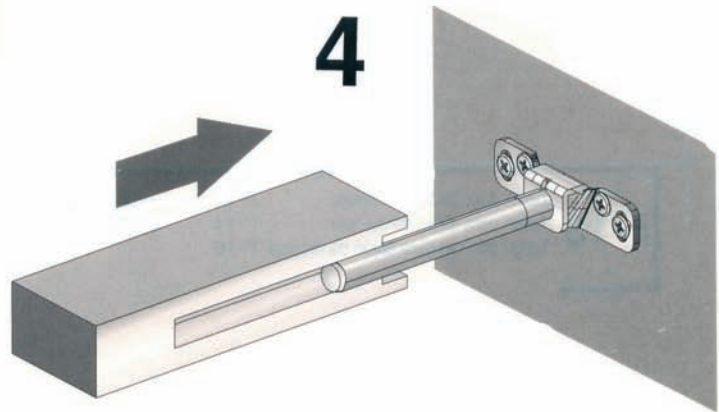

TENTI 8 SCHAPDRAGER

De TENTI – 8 onzichtbare schapdrager valt volledig weg in het schap en is zodoende geheel aan het oog onttrokken.

2 dimensionale verstelbaarheid d.m.v. de muurplaat en draagpen.

De TENTI – 8 wordt als complete set per garnituur verpakt aangeleverd.