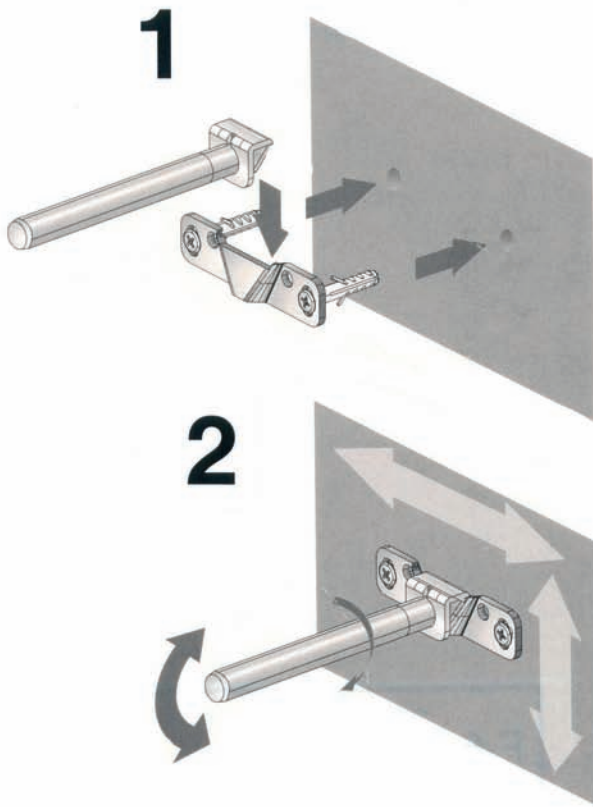

Artikel:	3171065
Schapidikte:	4 - 40mm
Schapidiepte:	max 30cm
Belastbaarheid:	2 schapdragers met een overspanning van maximaal 40cm en een schapidiepte van max. 30cm zijn belastbaar tot 40 Kg. bij een gelijke verdeling van de last.
VE = 50 sets per doos	

TENTI 8 SCHAPDRAGER

De TENTI – 8 onzichtbare schapdrager valt volledig weg in het schap en is zodoende geheel aan het oog onttrokken.

2 dimensionale verstelbaarheid d.m.v. de muurplaat en draagpen.

De TENTI – 8 wordt als complete set per garnituur verpakt aangeleverd.