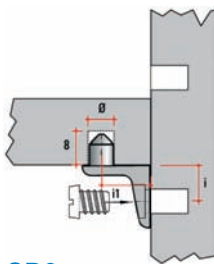

Artikel:
3170920 vernikkeld
Ø=5mm / L=8mm SD1

Artikel:
3171031 verzinkt
Ø=5mm / L=16mm SD8

Artikel:
3170940 vernikkeld
Ø=5mm / L=8mm / L1=2,9mm SD10

Artikel:
3170930 vernikkeld
Ø=5mm / L=8mm SD3

Artikel:
kunststof wit
kunststof bruin
kunststof zwart
Ø=12mm / L=9mm / L1-10,5mm

Artikel:
vernikkeld
Ø=5mm / L=7,5mm / H=8mm / S=2,5mm

Artikel:
3170905 vernikkeld
Ø=5mm / L=7,5mm /
i=6mm / i1=10mm SD4

Artikel:
3170915 vernikkeld
3170916 messing
3170917 gebronsd
Ø=5mm / L=16mm GD2

Artikel:
vernikkeld / transparant
Ø=5mm / L=8mm / L1=2,9mm