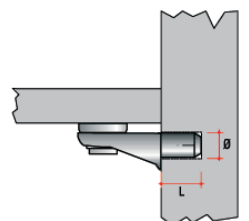

Artikel:
3170920 vernikkeld
Ø=5mm / L=8mm SD1

Artikel:
3171031 verzinkt
Ø=5mm / L=16mm SD8

Artikel:
3170940 vernikkeld
Ø=5mm / L=8mm / L1=2,9mm SD10

Artikel:
3170930 vernikkeld
Ø=5mm / L=8mm SD3

Artikel:
kunststof wit
kunststof bruin
kunststof zwart
Ø=12mm / L=9mm / L1-10,5mm

Artikel:
vernikkeld
Ø=5mm / L=7,5mm / H=8mm / S=2,5mm

Artikel:
3170905 vernikkeld
Ø=5mm / L=7,5mm /
i=6mm / i1=10mm SD4

Artikel:
3170915 vernikkeld
3170916 messing
3170917 gebronsd
Ø=5mm / L=16mm GD2

Artikel:
vernikkeld / transparant
Ø=5mm / L=8mm / L1=2,9mm

UNIVERSELE SCHAPDRAGER

Onzichtbare klemverstelling aan de onderzijde van de schapdrager d.m.v. M5 / M6 bout.
De schapdrager wordt per stuk, inclusief bevestigingsmateriaal, geleverd.
Materiaal: Zamak, afwerking: mat-chroom.