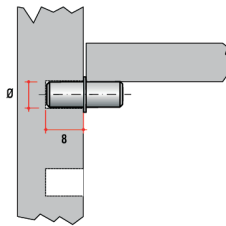

Artikel:
3170920 vernikkeld
Ø=5mm / L=8mm SD1

Artikel:
3171031 verzinkt
Ø=5mm / L=16mm SD8

Artikel:
3170940 vernikkeld
Ø=5mm / L=8mm / L1=2,9mm SD10

Artikel:
3170930 vernikkeld
Ø=5mm / L=8mm SD3

Artikel:
kunststof wit
kunststof bruin
kunststof zwart
Ø=12mm / L=9mm / L1-10,5mm

Artikel:
vernikkeld
Ø=5mm / L=7,5mm / H=8mm / S=2,5mm

Artikel:
3170905 vernikkeld
Ø=5mm / L=7,5mm /
i=6mm / i1=10mm SD4

Artikel:
3170915 vernikkeld
3170916 messing
3170917 gebronsd
Ø=5mm / L=16mm GD2

Artikel:
vernikkeld / transparant
Ø=5mm / L=8mm / L1=2,9mm

UNIVERSELE SCHAPDRAGER

Onzichtbare klemverstelling aan de onderzijde van de schapdrager d.m.v. M5 / M6 bout.
De schapdrager wordt per stuk, inclusief bevestigingsmateriaal, geleverd.
Materiaal: Zamak, afwerking: mat-chroom.