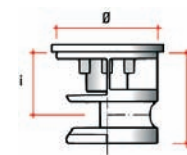

MINI EXCENTER

Zamak MINI EXCENTERS Ø15mm met of zonder rand voor alle houtdiktes met diverse duveluitvoeringen. De mini excenters zonder rand worden in verzinkte uitvoering geleverd, de mini excenters met rand worden standaard in vernikkelde uitvoering geleverd.

Mini excenters zonder rand, verzinkt.

Artikel	Ø =	L =	i =	Δ =
	15mm	10,5mm	6mm	12mm
3171290	15mm	11mm	6,5mm	13mm
3171300	15mm	12mm	7,5mm	15mm
3171305	15mm	12,5mm	8mm	16mm
	15mm	13,5mm	9mm	18mm
3171311	15mm	14mm	9,5mm	19mm
3171313	15mm	16mm	11,5mm	23mm
	15mm	19mm	14,5mm	29mm

Mini excenters met rand, vernikkeld. * = verzinkt

Artikel	Ø =	L =	i =	Δ =
	15mm	10,5mm	6mm	12mm
	15mm	11mm	6,5mm	13mm
	15mm	12mm	7,5mm	15mm
3171326	15mm	12,5mm	8mm	16mm
	15mm	13,5mm	9mm	18mm
	15mm	14mm	9,5mm	19mm
3171332	15mm	16mm	11,5mm	23mm
3171335*	15mm	17,5mm	12,5mm	25mm

Dubbelduvel.

Artikel	Ø =	i =	W =
3171490	7mm	24mm	16mm
3171495	7mm	24mm	19mm
3171500	7mm	34mm	16mm
3171505	7mm	34mm	19mm

Moffen en huls.

Artikel	Moffen / Huls
3172044	Mof Ø 5mm x 8mm / M4
3172860	Mof Ø 8,5mm x 13mm / M6
3171110	Huls Ø 5mm x 15mm / M4