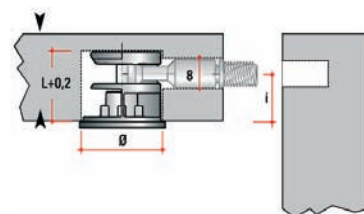

MINI EXCENTER

Zamak MINI EXCENTERS Ø15mm met of zonder rand voor alle houtdiktes met diverse duveluitvoeringen. De mini excenters zonder rand worden in verzinkte uitvoering geleverd, de mini excenters met rand worden standaard in vernikkelde uitvoering geleverd.

Mini excenters zonder rand, verzinkt.

Artikel	Ø =	L =	i =	Δ =
	15mm	10,5mm	6mm	12mm
3171290	15mm	11mm	6,5mm	13mm
3171300	15mm	12mm	7,5mm	15mm
3171305	15mm	12,5mm	8mm	16mm
	15mm	13,5mm	9mm	18mm
3171311	15mm	14mm	9,5mm	19mm
3171313	15mm	16mm	11,5mm	23mm
	15mm	19mm	14,5mm	29mm

Mini excenters met rand, vernikkeld. * = verzinkt

Artikel	Ø =	L =	i =	Δ =
	15mm	10,5mm	6mm	12mm
	15mm	11mm	6,5mm	13mm
	15mm	12mm	7,5mm	15mm
3171326	15mm	12,5mm	8mm	16mm
	15mm	13,5mm	9mm	18mm
	15mm	14mm	9,5mm	19mm
3171332	15mm	16mm	11,5mm	23mm
3171335*	15mm	17,5mm	12,5mm	25mm

Dubbelduvel.

Artikel	Ø =	i =	W =
3171490	7mm	24mm	16mm
3171495	7mm	24mm	19mm
3171500	7mm	34mm	16mm
3171505	7mm	34mm	19mm

Moffen en huls.

Artikel	Moffen / Huls
3172044	Mof Ø 5mm x 8mm / M4
3172860	Mof Ø 8,5mm x 13mm / M6
3171110	Huls Ø 5mm x 15mm / M4