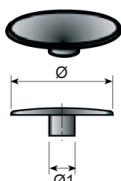

Afdekkap.

Artikel	Afdekkap	Ø =	Ø1 =
3110947	Kunststof Bruin	17mm	4mm
3110948	Kunststof Beige	17mm	4mm
3110949	Kunststof Wit	17mm	4mm
3110950	Kunststof Zwart	17mm	4mm