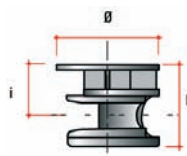

MINI EXCENTER

Zamak MINI EXCENTERS Ø15mm met of zonder rand voor alle houtdiktes met diverse duveluitvoeringen. De mini excenters zonder rand worden in verzinkte uitvoering geleverd, de mini excenters met rand worden standaard in vernikkelde uitvoering geleverd.

Mini excenters zonder rand, verzinkt.

Artikel	Ø =	L =	i =	Δ =
	15mm	10,5mm	6mm	12mm
3171290	15mm	11mm	6,5mm	13mm
3171300	15mm	12mm	7,5mm	15mm
3171305	15mm	12,5mm	8mm	16mm
	15mm	13,5mm	9mm	18mm
3171311	15mm	14mm	9,5mm	19mm
3171313	15mm	16mm	11,5mm	23mm
	15mm	19mm	14,5mm	29mm

Mini excenters met rand, vernikkeld. * = verzinkt

Artikel	Ø =	L =	i =	Δ =
	15mm	10,5mm	6mm	12mm
	15mm	11mm	6,5mm	13mm
	15mm	12mm	7,5mm	15mm
3171326	15mm	12,5mm	8mm	16mm
	15mm	13,5mm	9mm	18mm
	15mm	14mm	9,5mm	19mm
3171332	15mm	16mm	11,5mm	23mm
3171335*	15mm	17,5mm	12,5mm	25mm