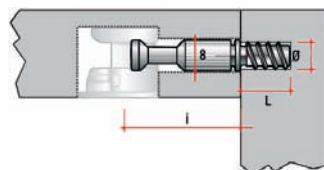

Duvel Euroschroefdraad 6,3.

Artikel	Ø =	i =	L =	M =
3171400	7mm	34mm	11mm	6,3
3171402	7mm	24mm	11mm	6,3