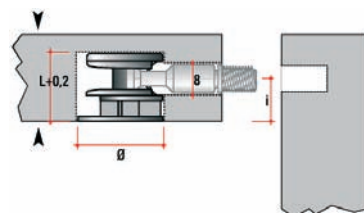

MINI EXCENTER

Zamak MINI EXCENTERS Ø15mm met of zonder rand voor alle houtdiktes met diverse duveluitvoeringen. De mini excenters zonder rand worden in verzinkte uitvoering geleverd, de mini excenters met rand worden standaard in vernikkelde uitvoering geleverd.

Mini excenters zonder rand, verzinkt.

Artikel	Ø =	L =	i =	Δ =
	15mm	10,5mm	6mm	12mm
3171290	15mm	11mm	6,5mm	13mm
3171300	15mm	12mm	7,5mm	15mm
3171305	15mm	12,5mm	8mm	16mm
	15mm	13,5mm	9mm	18mm
3171311	15mm	14mm	9,5mm	19mm
3171313	15mm	16mm	11,5mm	23mm
	15mm	19mm	14,5mm	29mm

Mini excenters met rand, vernikkeld. * = verzinkt

Artikel	Ø =	L =	i =	Δ =
	15mm	10,5mm	6mm	12mm
	15mm	11mm	6,5mm	13mm
	15mm	12mm	7,5mm	15mm
3171326	15mm	12,5mm	8mm	16mm
	15mm	13,5mm	9mm	18mm
	15mm	14mm	9,5mm	19mm
3171332	15mm	16mm	11,5mm	23mm
3171335*	15mm	17,5mm	12,5mm	25mm

Dubbelduvel.

Artikel	Ø =	i =	W =
3171490	7mm	24mm	16mm
3171495	7mm	24mm	19mm
3171500	7mm	34mm	16mm
3171505	7mm	34mm	19mm

Moffen en huls.

Artikel	Moffen / Huls
3172044	Mof Ø 5mm x 8mm / M4
3172860	Mof Ø 8,5mm x 13mm / M6
3171110	Huls Ø 5mm x 15mm / M4