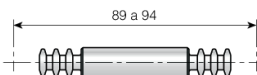

De GRANDES vergrendeld de duvel op drie plaatsen door middel van de spiraal vormige groeven welke een krachtige verbinding garanderen.

De GRANDES is geschikt voor panelen van 19mm tot 34mm.

Artikel Omschrijving
 3172900 Grandes excenter Ø35mm
 3172896 Afdekkap staal vernikkeld

Artikel Omschrijving
 3172910* Duvel M6x9mm/D=35mm
 3172915 Duvel M6x9mm/D=55mm
 3172920 Duvel M8x11mm/D=35mm
 3172925* Duvel M8x11mm/D=55mm

Artikel Omschrijving
 3172930* Dubbel-Duvel / L=70mm

Artikel Omschrijving
 3172935* Dubbel-Duvel / L=89-94mm