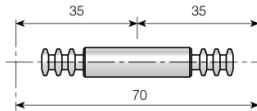

De GRANDES vergrendeld de duvel op drie plaatsen door middel van de spiraal vormige groeven welke een krachtige verbinding garanderen.

De GRANDES is geschikt voor panelen van 19mm tot 34mm.

Artikel Omschrijving
 3172900 Grandes excenter Ø35mm
 3172896 Afdekkap staal vernikkeld

Artikel Omschrijving
 3172910* Duvel M6x9mm/D=35mm
 3172915 Duvel M6x9mm/D=55mm
 3172920 Duvel M8x11mm/D=35mm
 3172925* Duvel M8x11mm/D=55mm

Artikel Omschrijving
 3172930* Dubbel-Duvel / L=70mm

Artikel Omschrijving
 3172935* Dubbel-Duvel / L=89-94mm

Artikel Omschrijving
 3172940* Verstek-Duvel 90° / L=2x50mm

Artikel Omschrijving
 3172860 Zamak-Mof M6 / D=8,5x13mm
 3172865 Zamak-Mof M8 / D= 10x15mm

* = op aanvraag leverbaar