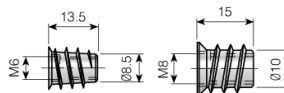

De GRANDES vergrendeld de duvel op drie plaatsen door middel van de spiraal vormige groeven welke een krachtige verbinding garanderen.

De GRANDES is geschikt voor panelen van 19mm tot 34mm.

Artikel Omschrijving
 3172900 Grandes excenter Ø35mm
 3172896 Afdekkap staal vernikkeld

Artikel Omschrijving
 3172910* Duvel M6x9mm/D=35mm
 3172915 Duvel M6x9mm/D=55mm
 3172920 Duvel M8x11mm/D=35mm
 3172925* Duvel M8x11mm/D=55mm

Artikel Omschrijving
 3172930* Dubbel-Duvel / L=70mm

Artikel Omschrijving
 3172935* Dubbel-Duvel / L=89-94mm

Artikel Omschrijving
 3172940* Verstek-Duvel 90° / L=2x50mm

Artikel Omschrijving
 3172860 Zamak-Mof M6 / D=8,5x13mm
 3172865 Zamak-Mof M8 / D= 10x15mm

* = op aanvraag leverbaar