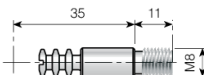

De GRANDES vergrendeld de duvel op drie plaatsen door middel van de spiraal vormige groeven welke een krachtige verbinding garanderen.

De GRANDES is geschikt voor panelen van 19mm tot 34mm.

Artikel Omschrijving
 3172900 Grandes excenter Ø35mm
 3172896 Afdekkap staal vernikkeld

Artikel Omschrijving
 3172910* Duvel M6x9mm/D=35mm
 3172915 Duvel M6x9mm/D=55mm
 3172920 Duvel M8x11mm/D=35mm
 3172925* Duvel M8x11mm/D=55mm

Artikel Omschrijving
 3172930* Dubbel-Duvel / L=70mm

Artikel Omschrijving
 3172935* Dubbel-Duvel / L=89-94mm