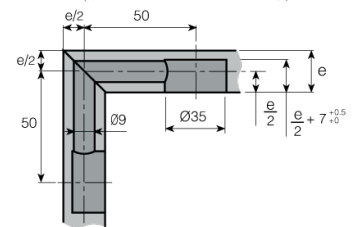

De GRANDES vergrendeld de duvel op drie plaatsen door middel van de spiraal vormige groeven welke een krachtige verbinding garanderen.

De GRANDES is geschikt voor panelen van 19mm tot 34mm.

Artikel Omschrijving
 3172900 Grandes excenter Ø35mm
 3172896 Afdekkap staal vernikkeld

Artikel Omschrijving
 3172910* Duvel M6x9mm/D=35mm
 3172915 Duvel M6x9mm/D=55mm
 3172920 Duvel M8x11mm/D=35mm
 3172925* Duvel M8x11mm/D=55mm

Artikel Omschrijving
 3172930* Dubbel-Duvel / L=70mm

Artikel Omschrijving
 3172935* Dubbel-Duvel / L=89-94mm

Artikel Omschrijving
 3172940* Verstek-Duvel 90° / L=2x50mm

Artikel Omschrijving
 3172860 Zamak-Mof M6 / D=8,5x13mm
 3172865 Zamak-Mof M8 / D= 10x15mm

* = op aanvraag leverbaar