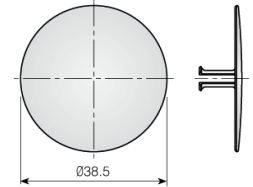

GRANDES

35mm SPIRAL ECCÉTRIC

De krachtige GRANDES 35mm excenter heeft een zeer hoge constructieve waarde en is uitermate geschikt voor de verbinding van zware panelen in de interieurbouw, standbouw en voor wanden bij kantoorinrichtingen.

De GRANDES vergrendeld de duvel op drie plaatsen door middel van de spiraal vormige groeven welke een krachtige verbinding garanderen.

De GRANDES is geschikt voor panelen van 19mm tot 34mm.

Artikel Omschrijving
 3172900 Grandes excenter Ø35mm
 3172896 Afdekkap staal vernikkeld

Artikel Omschrijving
 3172910* Duvel M6x9mm/D=35mm
 3172915 Duvel M6x9mm/D=55mm
 3172920 Duvel M8x11mm/D=35mm
 3172925* Duvel M8x11mm/D=55mm

Artikel Omschrijving
 3172930* Dubbel-Duvel / L=70mm

Artikel Omschrijving
 3172935* Dubbel-Duvel / L=89-94mm

Artikel Omschrijving
 3172940* Verstek-Duvel 90° / L=2x50mm

Artikel Omschrijving
 3172860 Zamak-Mof M6 / D=8,5x13mm
 3172865 Zamak-Mof M8 / D= 10x15mm

* = op aanvraag leverbaar