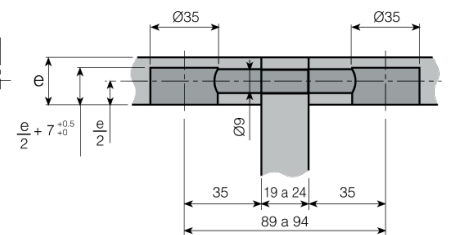

GRANDES

35mm SPIRAL ECCÉTRIC

De krachtige GRANDES 35mm excenter heeft een zeer hoge constructieve waarde en is uitermate geschikt voor de verbinding van zware panelen in de interieurbouw, standbouw en voor wanden bij kantoorinrichtingen.

De GRANDES vergrendeld de duvel op drie plaatsen door middel van de spiraal vormige groeven welke een krachtige verbinding garanderen.

De GRANDES is geschikt voor panelen van 19mm tot 34mm.

Artikel Omschrijving
 3172900 Grandes excenter Ø35mm
 3172896 Afdekkap staal vernikkeld

Artikel Omschrijving
 3172910* Duvel M6x9mm/D=35mm
 3172915 Duvel M6x9mm/D=55mm
 3172920 Duvel M8x11mm/D=35mm
 3172925* Duvel M8x11mm/D=55mm

Artikel Omschrijving
 3172930* Dubbel-Duvel / L=70mm

Artikel Omschrijving
 3172935* Dubbel-Duvel / L=89-94mm

Artikel Omschrijving
 3172940* Verstek-Duvel 90° / L=2x50mm

Artikel Omschrijving
 3172860 Zamak-Mof M6 / D=8,5x13mm
 3172865 Zamak-Mof M8 / D= 10x15mm

* = op aanvraag leverbaar