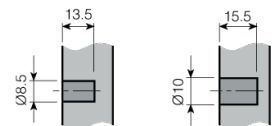

Artikel Omschrijving
 3172910* Duvel M6x9mm/D=35mm
 3172915 Duvel M6x9mm/D=55mm
 3172920 Duvel M8x11mm/D=35mm
 3172925* Duvel M8x11mm/D=55mm

Artikel Omschrijving
 3172930* Dubbel-Duvel / L=70mm

Artikel Omschrijving
 3172935* Dubbel-Duvel / L=89-94mm

Artikel Omschrijving
 3172940* Verstek-Duvel 90° / L=2x50mm

Artikel Omschrijving
 3172860 Zamak-Mof M6 / D=8,5x13mm
 3172865 Zamak-Mof M8 / D= 10x15mm

* = op aanvraag leverbaar