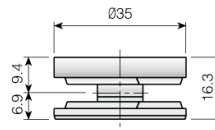

GRANDES

35mm SPIRAL ECCÉTRIC

De krachtige GRANDES 35mm excenter heeft een zeer hoge constructieve waarde en is uitermate geschikt voor de verbinding van zware panelen in de interieurbouw, standbouw en voor wanden bij kantoorinrichtingen.

De GRANDES vergrendeld de duvel op drie plaatsen door middel van de spiraal vormige groeven welke een krachtige verbinding garanderen.

De GRANDES is geschikt voor panelen van 19mm tot 34mm.

Artikel Omschrijving
 3172900 Grandes excenter Ø35mm
 3172896 Afdekkap staal vernikkeld

Artikel Omschrijving
 3172910* Duvel M6x9mm/D=35mm
 3172915 Duvel M6x9mm/D=55mm
 3172920 Duvel M8x11mm/D=35mm
 3172925* Duvel M8x11mm/D=55mm

Artikel Omschrijving
 3172930* Dubbel-Duvel / L=70mm

Artikel Omschrijving
 3172935* Dubbel-Duvel / L=89-94mm

Artikel Omschrijving
 3172940* Verstek-Duvel 90° / L=2x50mm

Artikel Omschrijving
 3172860 Zamak-Mof M6 / D=8,5x13mm
 3172865 Zamak-Mof M8 / D= 10x15mm

* = op aanvraag leverbaar