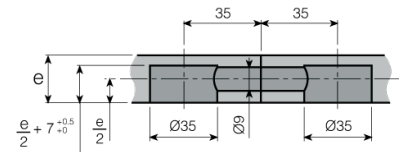

De GRANDES vergrendeld de duvel op drie plaatsen door middel van de spiraal vormige groeven welke een krachtige verbinding garanderen.

De GRANDES is geschikt voor panelen van 19mm tot 34mm.

Artikel Omschrijving
 3172900 Grandes excenter Ø35mm
 3172896 Afdekkap staal vernikkeld

Artikel Omschrijving
 3172910* Duvel M6x9mm/D=35mm
 3172915 Duvel M6x9mm/D=55mm
 3172920 Duvel M8x11mm/D=35mm
 3172925* Duvel M8x11mm/D=55mm

Artikel Omschrijving
 3172930* Dubbel-Duvel / L=70mm

Artikel Omschrijving
 3172935* Dubbel-Duvel / L=89-94mm

Artikel Omschrijving
 3172940* Verstek-Duvel 90° / L=2x50mm

Artikel Omschrijving
 3172860 Zamak-Mof M6 / D=8,5x13mm
 3172865 Zamak-Mof M8 / D= 10x15mm

* = op aanvraag leverbaar