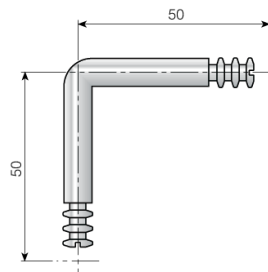

De GRANDES vergrendeld de duvel op drie plaatsen door middel van de spiraal vormige groeven welke een krachtige verbinding garanderen.

De GRANDES is geschikt voor panelen van 19mm tot 34mm.

Artikel Omschrijving
 3172900 Grandes excenter Ø35mm
 3172896 Afdekkap staal vernikkeld

Artikel Omschrijving
 3172910* Duvel M6x9mm/D=35mm
 3172915 Duvel M6x9mm/D=55mm
 3172920 Duvel M8x11mm/D=35mm
 3172925* Duvel M8x11mm/D=55mm

Artikel Omschrijving
 3172930* Dubbel-Duvel / L=70mm

Artikel Omschrijving
 3172935* Dubbel-Duvel / L=89-94mm

Artikel Omschrijving
 3172940* Verstek-Duvel 90° / L=2x50mm

Artikel Omschrijving
 3172860 Zamak-Mof M6 / D=8,5x13mm
 3172865 Zamak-Mof M8 / D= 10x15mm

* = op aanvraag leverbaar