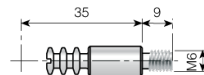

De GRANDES vergrendeld de duvel op drie plaatsen door middel van de spiraal vormige groeven welke een krachtige verbinding garanderen.

De GRANDES is geschikt voor panelen van 19mm tot 34mm.

Artikel Omschrijving
 3172900 Grandes excenter Ø35mm
 3172896 Afdekkap staal vernikkeld

Artikel Omschrijving
 3172910* Duvel M6x9mm/D=35mm
 3172915 Duvel M6x9mm/D=55mm
 3172920 Duvel M8x11mm/D=35mm
 3172925* Duvel M8x11mm/D=55mm

Artikel Omschrijving
 3172930* Dubbel-Duvel / L=70mm

Artikel Omschrijving
 3172935* Dubbel-Duvel / L=89-94mm