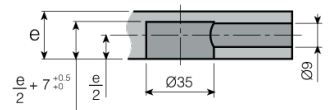

GRANDES

35mm SPIRAL ECCÉTRIC

De krachtige GRANDES 35mm excenter heeft een zeer hoge constructieve waarde en is uitermate geschikt voor de verbinding van zware panelen in de interieurbouw, standbouw en voor wanden bij kantoorinrichtingen.

De GRANDES vergrendeld de duvel op drie plaatsen door middel van de spiraal vormige groeven welke een krachtige verbinding garanderen.

De GRANDES is geschikt voor panelen van 19mm tot 34mm.

Artikel Omschrijving
 3172900 Grandes excenter Ø35mm
 3172896 Afdekkap staal vernikkeld