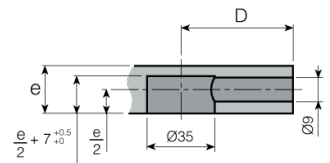

De GRANDES vergrendeld de duvel op drie plaatsen door middel van de spiraal vormige groeven welke een krachtige verbinding garanderen.

De GRANDES is geschikt voor panelen van 19mm tot 34mm.

Artikel Omschrijving
 3172900 Grandes excenter Ø35mm
 3172896 Afdekkap staal vernikkeld

Artikel Omschrijving
 3172910* Duvel M6x9mm/D=35mm
 3172915 Duvel M6x9mm/D=55mm
 3172920 Duvel M8x11mm/D=35mm
 3172925* Duvel M8x11mm/D=55mm

Artikel Omschrijving
 3172930* Dubbel-Duvel / L=70mm

Artikel Omschrijving
 3172935* Dubbel-Duvel / L=89-94mm

Artikel Omschrijving
 3172940* Verstek-Duvel 90° / L=2x50mm

Artikel Omschrijving
 3172860 Zamak-Mof M6 / D=8,5x13mm
 3172865 Zamak-Mof M8 / D= 10x15mm

* = op aanvraag leverbaar