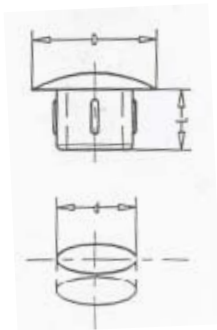

VERBINDINGSBESLAG

WERKBLADVERBINDER

Artikel
3172156
6611001

Omschrijving

Werkbladverbinder VB5 M6 x 150mm verzinkt
Werkbladverbinder VB6 M6 x 120mm verzinkt

AFDEKKAPPEN

t.b.v. BOORGATEN

Artikel

Omschrijving

3110918 Afdekkap 5mm Wit
3110972 Afdekkap 5mm Beuken
3110971 Afdekkap 8mm Beuken
3110911 Afdekkap 8mm Beige Ral 1001
3110907 Afdekkap 8mm Zwart
3110904 Afdekkap 8mm Bruin Ral 8014
3110903 Afdekkap 8mm Grenen
3110919 Afdekkap 10mm Grenen
3110915 Afdekkap 10mm Wit
3110923 Afdekkap 26mm Wit
3110922 Afdekkap 35mm Wit