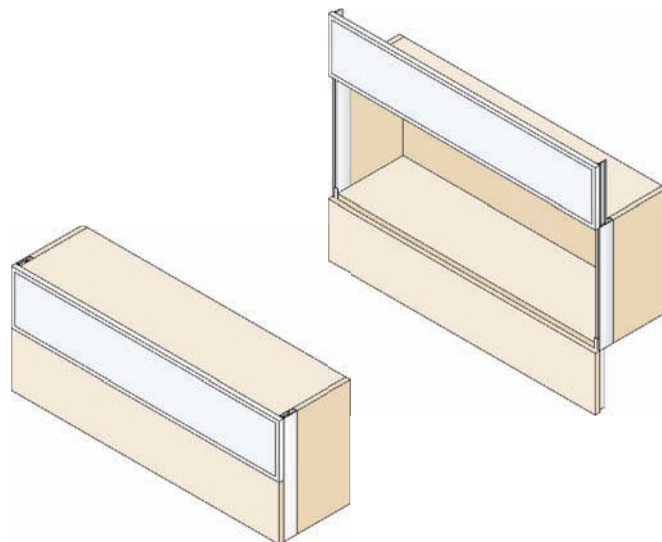

VERTI - GO

VERTICAAL SYNCHROON SCHUIFDEURBESLAG

VERTI-GO-EXTERIEUR

Het Verti-Go-Exterieur is een synchroon lopend schuifdeurbeslag voor verticaal schuivende deuren.

Het Verti-Go-Exterieur schuifdeurbeslag wordt geleverd voor modules met een standaard hoogte van 600 of 700mm, en is geschikt voor deuren tot een breedte van maximaal 1800mm.

Het Verti-Go-Exterieur systeem is geschikt voor houten deuren en aluminium kaderdeuren met glas.
Zie hoofdstuk 4 voor het bestellen van aluminium kaderdeuren op maat.

Bestelgegevens:

Artikel	Omschrijving	VE
3138310	Verti-Go-Exterieur 600mm	1 set
3138315	Verti-Go-Exterieur 700mm	1 set

VERTI-GO-INTERIEUR

Het Verti-Go-Interieur is een synchroon lopend schuifdeurbeslag voor verticaal schuivende deuren.

Het Verti-Go-Interieur schuifdeurbeslag wordt op maat geleverd voor modules met een hoogte van 1250 tot 2000mm, en is geschikt voor deuren met een minimale hoogte van 350mm.