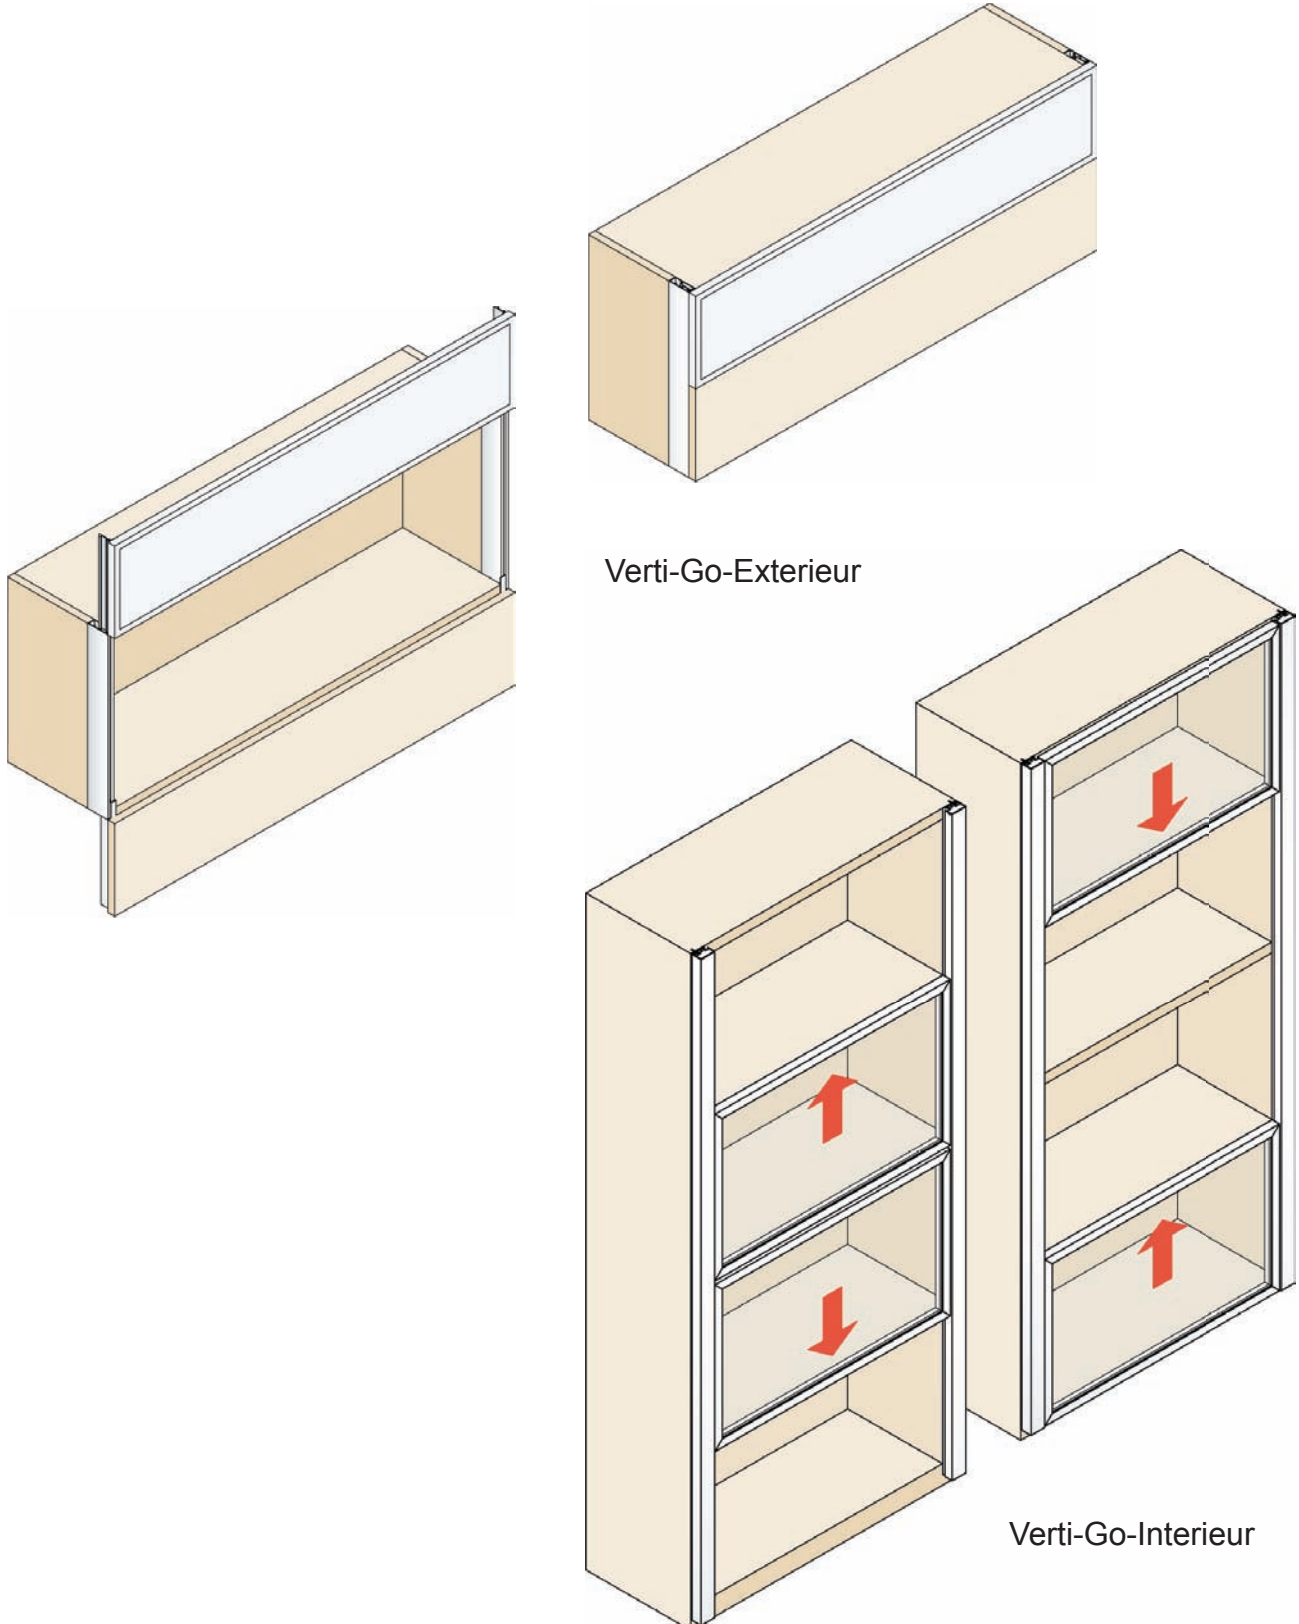

VERTI - GO

VERTICAAL SYNCHROON SCHUIFDEURBESLAG

VERTI-GO-EXTERIEUR

Het Verti-Go-Exterieur is een synchroon lopend schuifdeurbeslag voor verticaal schuivende deuren.

Het Verti-Go-Exterieur schuifdeurbeslag wordt geleverd voor modules met een standaard hoogte van 600 of 700mm, en is geschikt voor deuren tot een breedte van maximaal 1800mm.

Het Verti-Go-Exterieur systeem is geschikt voor houten deuren en aluminium kaderdeuren met glas.
Zie hoofdstuk 4 voor het bestellen van aluminium kaderdeuren op maat.

Bestelgegevens:

Artikel	Omschrijving	VE
3138310	Verti-Go-Exterieur 600mm	1 set
3138315	Verti-Go-Exterieur 700mm	1 set

VERTI-GO-INTERIEUR

Het Verti-Go-Interieur is een synchroon lopend schuifdeurbeslag voor verticaal schuivende deuren.

Het Verti-Go-Interieur schuifdeurbeslag wordt op maat geleverd voor modules met een hoogte van 1250 tot 2000mm, en is geschikt voor deuren met een minimale hoogte van 350mm.