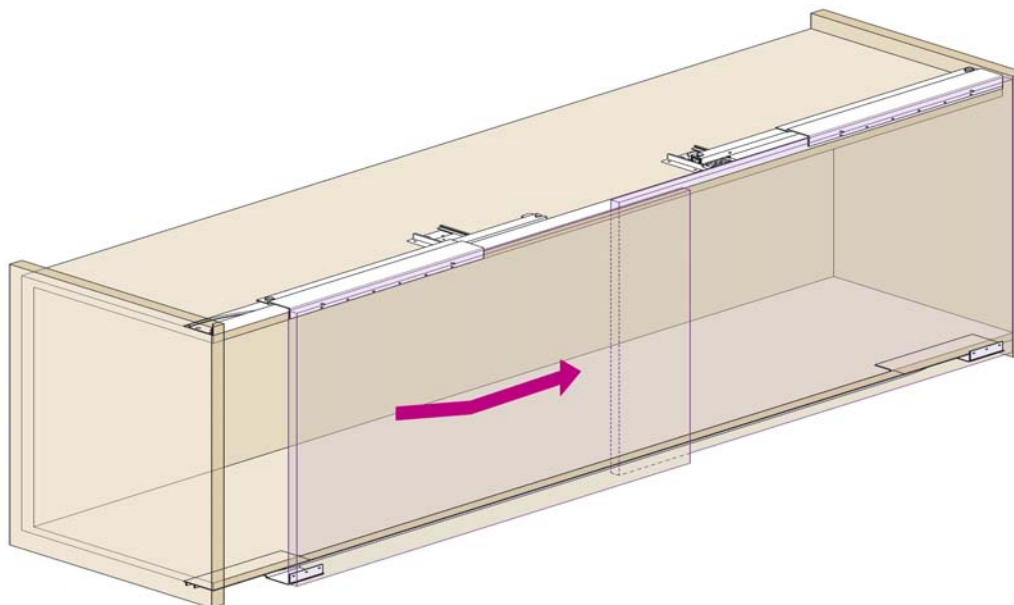

DUO SCHUIFDEURSYSTEEM

Belastbaarheid tot 50 kg. per deur.

Om het systeem goed te laten functioneren moet deurbreedte groter zijn dan deurhoogte

2 deurs schuifstelsel met gelijkliggende deuren in gesloten toestand

Verkrijgbaar in 4 verschillende binnenwerkse kastbreedtes.

1560 mm
1760 mm
1960 mm
2360 mm

Artikel	Omschrijving
3138505	1560mm breed
3138510	1760mm breed
3138515	1960mm breed
3138520	2360mm breed

Bovenlopend systeem met geïntegreerde uitnamebeveiliging en zeer soepele loop