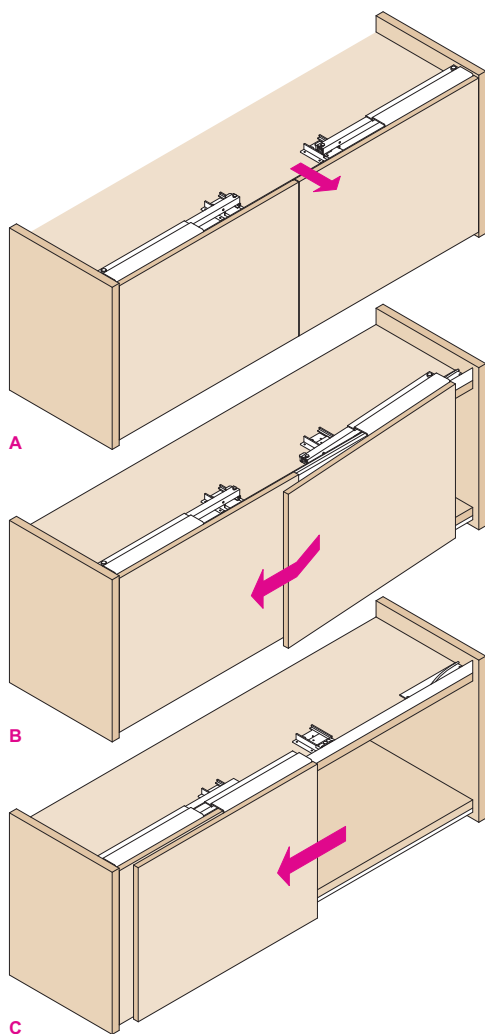

DUO SCHUIFDEURSYSTEEM

Belastbaarheid tot 50 kg. per deur.

Om het systeem goed te laten functioneren moet deurbreedte groter zijn dan deurhoogte

2 deurs schuifstelsel met gelijkliggende deuren in gesloten toestand

Verkrijgbaar in 4 verschillende binnenwerkse kastbreedtes.

1560 mm
1760 mm
1960 mm
2360 mm

Artikel	Omschrijving
3138505	1560mm breed
3138510	1760mm breed
3138515	1960mm breed
3138520	2360mm breed

Bovenlopend systeem met geïntegreerde uitnamebeveiliging en zeer soepele loop