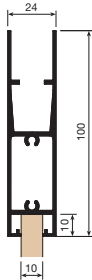

JUNIOR 7

softclosing

SCHUIFDEURBESLAG

Junior 7 Bovenrail 4200mm

- 3138010 Aluminium-zilver / softclosing
- 3138011 Aluminium-mat zilver / softclosing
- 3138016 Aluminium-wit / softclosing

Junior 7 Bodemrail 4200mm

- 3138020 Aluminium-zilver
- 3138021 Aluminium-mat zilver
- 3138026 Aluminium-wit

Junior 7 Greeplijst 5200mm / 10mm

- 3138600 Aluminium-zilver
- 3138601 Aluminium -mat zilver
- 3138606 Aluminium-wit

Junior 7 Dwarsprofiel 2000mm / 10mm

- 3138680 Aluminium-zilver
- 3138681 Aluminium -mat zilver
- 3138686 Aluminium-wit

Junior 7 Deurprofiel 2000mm / 10mm

- 3138620 Aluminium-zilver
- 3138621 Aluminium -mat zilver
- 3138626 Aluminium-wit

Junior 7 Glasprofiel 4-6-8mm 3000mm

- 3138640 Trans. glasprofiel t.b.v. glas 4mm
- 3138642 Trans. glasprofiel t.b.v. glas 6mm
- 3138644 Trans. glasprofiel t.b.v. glas 8mm

Afwerkstrip 2600mm

- 3138650 Afwerkstrip KU wit
- 3138652 Afwerkstrip KU grijs