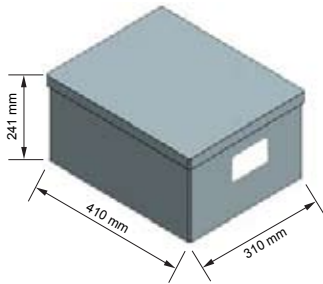

Artikel

3198930
3198935
3198940

Omschrijving

(BxHxD)

Organizer Box 310 x 410 x 241 mm
Organizer Box 360 x 460 x 248 mm
Organizer Box 410 x 510 x 255 mm