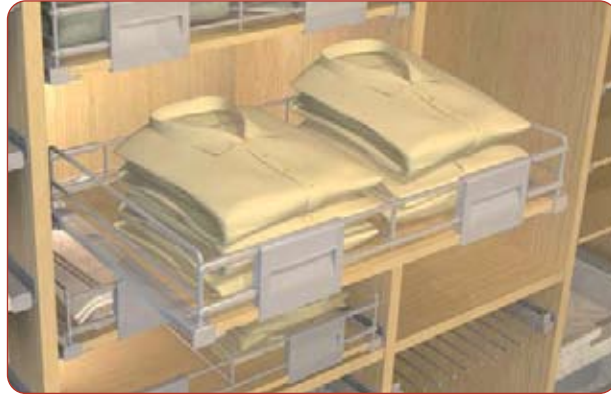

UITTREKFRAME

- -Volledig uittrekbaar.
- -Kogelgelagerd.
- -Belastbaarheid 30 kg.
- -voorzien van softclosing.
- -In breedte verstelbaar.
- -Min. inbouwdiepte 485 mm.

Artikel	Omschrijving	Aantal
3198270	Uittrekframe 400-450mm.	1
3198275	Uittrekframe 450-500mm.	1
3198280	Uittrekframe 500-550mm.	1
3198285	Uittrekframe 550-600mm.	1
Set t.b.v. binnenwerkse kastmaat 600-650mm:		
3199020	Uittrekframe	1
	Verdeler	1
Set t.b.v. binnenwerkse kastmaat 650-700mm:		
3199022	Uittrekframe	1
	Verdeler	1
Set t.b.v. binnenwerkse kastmaat 700-750mm:		
3199024	Uittrekframe	1
	Verdeler	1
Set t.b.v. binnenwerkse kastmaat 750-800mm:		
3199026	Uittrekframe	1
	Verdeler	1
Set t.b.v. binnenwerkse kastmaat 800-850mm:		
3199028	Uittrekframe	1
	Verdeler	1
Set t.b.v. binnenwerkse kastmaat 850-900mm:		
3199030	Uittrekframe	1
	Verdeler	1
Set t.b.v. binnenwerkse kastmaat 900-950mm:		
3199032	Uittrekframe	1
	Verdeler	2
Set t.b.v. binnenwerkse kastmaat 950-1000mm:		
3199034	Uittrekframe	1
	Verdeler	2