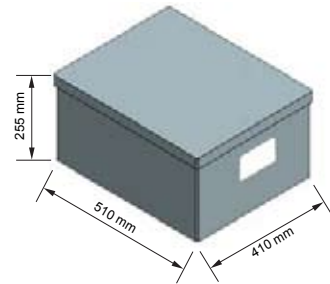

Artikel

3198930
3198935
3198940

Omschrijving

(BxHxD)

Organizer Box 310 x 410 x 241 mm
Organizer Box 360 x 460 x 248 mm
Organizer Box 410 x 510 x 255 mm