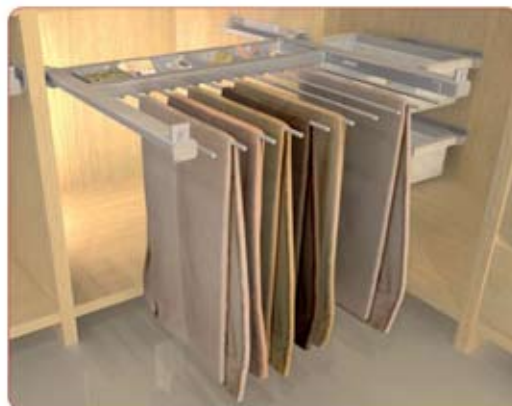

(BxHxD)

Organizer Box 310 x 410 x 241 mm
Organizer Box 360 x 460 x 248 mm
Organizer Box 410 x 510 x 255 mm

BROEKENHOUDER

- Volledig uittrekbaar.
- Kogelgelagerd.
- Belastbaarheid 30 kg.
- voorzien van softclosing.
- In breedte verstelbaar.
- Min. inbouwdiepte 485 mm.