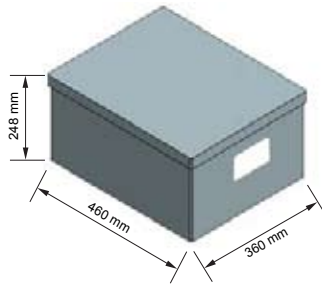

Artikel

3198930
3198935
3198940

Omschrijving

(BxHxD)

Organizer Box 310 x 410 x 241 mm
Organizer Box 360 x 460 x 248 mm
Organizer Box 410 x 510 x 255 mm