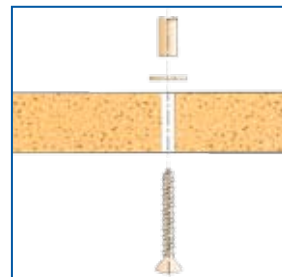

3197030 silver - line stropdashouder
(bxhxd) 13 x 6,5 x 49,5cm

SILVER - LINE SERIE BROEKENHOUDER

Luxe chromen broekenhouder met solide kogelgeleiding in een staal-epoxy behuizing. De broekenhouder is zowel aan de linker als rechterwand te monteren.

Artikel Omschrijving

3197040 silver - line broekenhouder
(bxhxd) 48 x 12 x 49,5cm

OPZETRELINGEN

Verchroomde opzetrelingen voor uittrekbare schappen met rolladegeleiding ten behoeve van zijwandbevestiging. De opzetreling wordt met speciale schroeven vanaf de onderzijde op het schap gemonteerd.