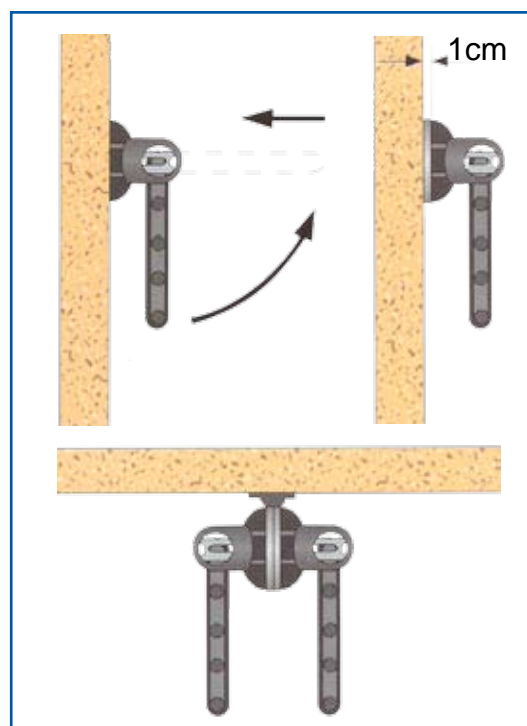

Artikel Omschrijving

- 3197032 black-alu stropdashouder (bxhxd) 7,6 x 8,2 x 50cm
- 3197054 black-alu broekenhouder (bxhxd) 7,6 x 21,5 x 50cm
- 3197033 afstandhouders 1cm (2 stuks) (bxhxd) 3,8 x 8,5 x 1cm
- 3197034 plankbevestigings module (bxhxd) 5,1 x 9,9 x 10,2cm
- 3197215 transparat-alu stropdashouder (bxhxd) 7,6 x 8,2 x 50 cm
- 3197250 transparant-alu broekenhouder (bxhxd) 7,6 x 21,5 x 50cm
- 3197237 afstandhouders 1cm (2 stuks) (bxhxd) 3,8 x 8,5 x 1cm
- 3197238 plankbevestigings module (bxhxd) 5,1 x 9,9 x 10,2cm