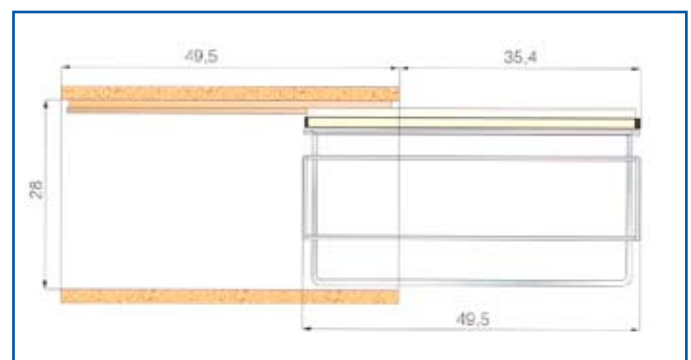

Artikel Omschrijving

3197180 schoenenrek, chroom
(bxhxd) 23,5 x 10,5 x 49,5cm

3196235 uittrekframe, grijs-epoxy
(hxd) 115 x 48cm

minimale binnenwerkse kastdiepte: 49,5cm