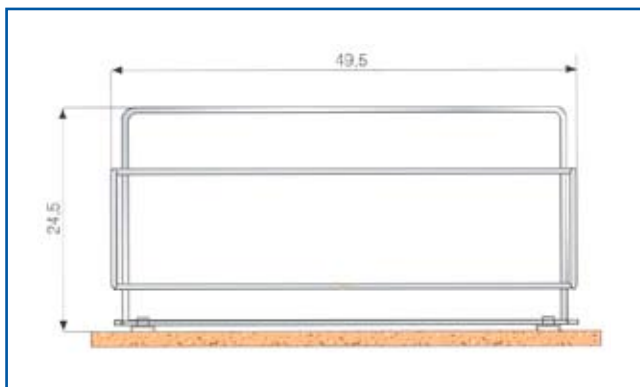

SCHOENENREK

Staal-epoxy grijze wandrail met verchromde schoenenrekken voor kastdiepte / breedte 50cm. De rekken zijn eenvoudig op iedere gewenste hoogte van de rail in te hangen