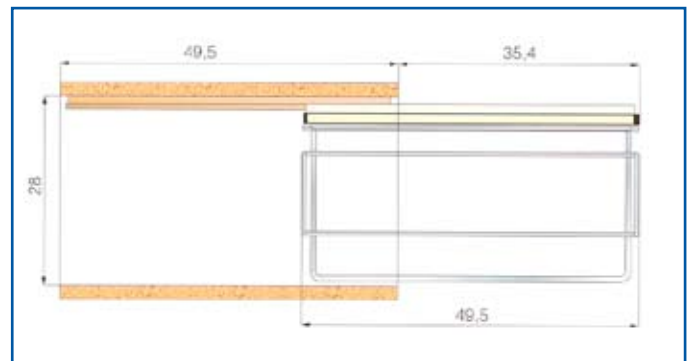

UITTREKBAAR SCHOENENREK

Staal-epoxy grijs uittrekframe met verchromde schoenenrekken voor zijwandmontage. Links en rechts toepasbaar. Hoogte 63cm.

Artikel Omschrijving

3197180 schoenenrek, chroom
(bxhxd) 23,5 x 10,5 x 49,5cm

3196230 uittrekframe, grijs-epoxy
(hxd) 63 x 48cm

minimale binnenwerkse kastdiepte: 49,5cm

UITTREKBAAR SCHOENENREK

Staal-epoxy grijs uittrekframe met verchromde schoenenrekken voor zijwandmontage. Links en rechts toepasbaar. Hoogte 115cm.