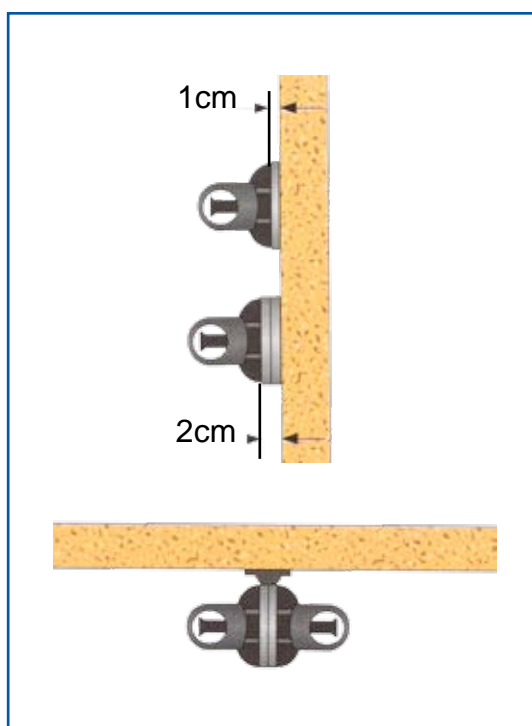

Artikel Omschrijving

- 3197032 black-alu stropdashouder (bxhxd) 7,6 x 8,2 x 50cm
- 3197054 black-alu broekenhouder (bxhxd) 7,6 x 21,5 x 50cm
- 3197033 afstandhouders 1cm (2 stuks) (bxhxd) 3,8 x 8,5 x 1cm
- 3197034 plankbevestigings module (bxhxd) 5,1 x 9,9 x 10,2cm
- 3197215 transparat-alu stropdashouder (bxhxd) 7,6 x 8,2 x 50 cm
- 3197250 transparant-alu broekenhouder (bxhxd) 7,6 x 21,5 x 50cm
- 3197237 afstandhouders 1cm (2 stuks) (bxhxd) 3,8 x 8,5 x 1cm
- 3197238 plankbevestigings module (bxhxd) 5,1 x 9,9 x 10,2cm