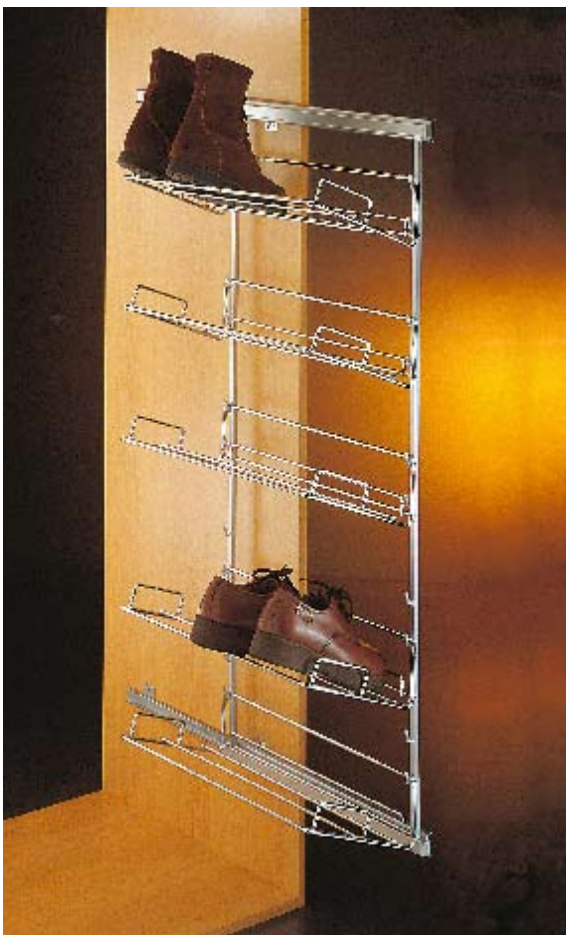

UITTREKBAAR SCHOENENREK

Staal-epoxy grijs uittrekframe met verchromde schoenenrekken voor zijwandmontage. Links en rechts toepasbaar. Hoogte 63cm.

Artikel Omschrijving

3197180 schoenenrek, chroom
(bxhxd) 23,5 x 10,5 x 49,5cm

3196230 uittrekframe, grijs-epoxy
(hxd) 63 x 48cm

minimale binnenwerkse kastdiepte: 49,5cm

UITTREKBAAR SCHOENENREK

Staal-epoxy grijs uittrekframe met verchromde schoenenrekken voor zijwandmontage. Links en rechts toepasbaar. Hoogte 115cm.