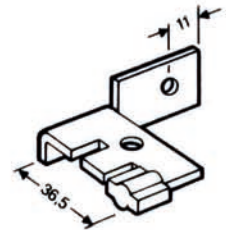

bovenrail 3,5 meter
staal-verzinkt
art.nr. 3130910

Bovenrailsysteem ST27

aanslag ST27
links/rechts

middenstop ST27
voor middelste deur

loopwagen ST27
met borgschroef
in hoogte verstelbaar

afstandhouder ST27
met demper

onderrail 6 meter
blank aluminium
art.nr: 3139957

binnendeurgeleider

buitendeurgeleider

aanslagdemper

bestelpakket per kast (excl. rails)

uitvoering	2 deurs	3 deurs
ST27 bovenloop (excl.rails)		
gewicht	250 N	250 N
loopwagen	4	6
borgschroef	4	6
aanslag links	1	1
aanslag rechts	1	1
afstandhouder	1	2
middenstop		1
BESTELCODE	6613200	6613205