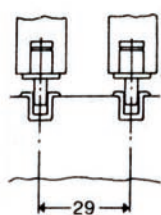

ZWEEFDEURKASTEN

SYSTEEM ST27

SYSTEEM ST11 - SYSTEEM ST35

ST27

ST35

ST11

Schuifdeurbeslag **SYSTEEM ST27**

Voor zgn. zweefdeurkasten. Een economisch hangstelsel voor schuifdeurkasten. De looprails aan de bovenzijde wordt aan het oog onttrokken door een kooflijst. De wielen met glijlager zorgen voor een soepele loop. Toepassing bij twee- en driedeurskasten. Voor inliggende deuren. Gewicht per deur maximaal 250 N. Eenvoudige montage; geschikt voor "mee-neem"-meubelen. Te combineren met verschillende onderrail-constructies.

bovenrail 3,5 meter
staal-verzinkt
art.nr. 3130910

Bovenrailsysteem ST27

aanslag ST27
links/rechts

middenstop ST27
voor middelste deur

loopwagen ST27
met borgschroef
in hoogte verstelbaar

afstandhouder ST27
met demper