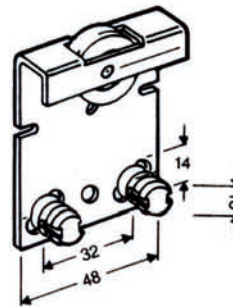

bovenrail 3,5 meter
staal-verzinkt
art.nr. 3130910

Bovenrailsysteem ST27

aanslag ST27
links/rechts

middenstop ST27
voor middelste deur

loopwagen ST27
met borgschroef
in hoogte verstelbaar

afstandhouder ST27
met demper

onderrail 6 meter
blank aluminium
art.nr: 3139957

binnendeurgeleider

buitendeurgeleider

aanslagdemper

bestelpakket per kast (excl. rails)

uitvoering	2 deurs	3 deurs
ST27 bovenloop (excl.rails)		
gewicht	250 N	250 N
loopwagen	4	6
borgschroef	4	6
aanslag links	1	1
aanslag rechts	1	1
afstandhouder	1	2
middenstop		1
BESTELCODE	6613200	6613205