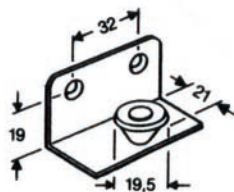

Onderrailsysteem ST35

onderrailgeleider bruin

U-profiel, 5 meter, kleur wit of bruin
andere kleuren op aanvraag.
art.nr: 3139958 bruin
3139959 wit

Bovenrailsysteem ST27

Onderrailsysteem ST11

Onderrailsysteem ST11

onderrail 6 meter
blank aluminium
art.nr: 3139957

binnendeurgeleider

buitendeurgeleider

aanslagdemper

bestelpakket per kast (excl. rails)

uitvoering	2 deurs	3 deurs
ST27 bovenloop (excl.rails)		
gewicht	250 N	250 N
loopwagen	4	6
borgschroef	4	6
aanslag links	1	1
aanslag rechts	1	1
afstandhouder	1	2
middenstop		1
BESTELCODE	6613200	6613205