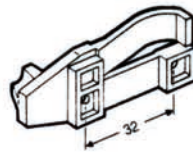

ZWEEFDEURKASTEN

SYSTEEM ST27

SYSTEEM ST11 - SYSTEEM ST35

ST27

ST35

ST11

Schuifdeurbeslag **SYSTEEM ST27**

Voor zgn. zweefdeurkasten. Een economisch hangstelsel voor schuifdeurkasten. De looprails aan de bovenzijde wordt aan het oog onttrokken door een kooflijst. De wielen met glijlager zorgen voor een soepele loop. Toepassing bij twee- en driedeurskasten. Voor inliggende deuren. Gewicht per deur maximaal 250 N. Eenvoudige montage; geschikt voor "mee-neem"-meubelen. Te combineren met verschillende onderrail-constructies.

bovenrail 3,5 meter
staal-verzinkt
art.nr. 3130910

Bovenrailsysteem ST27

aanslag ST27
links/rechts

middenstop ST27
voor middelste deur

loopwagen ST27
met borgschroef
in hoogte verstelbaar

afstandhouder ST27
met demper