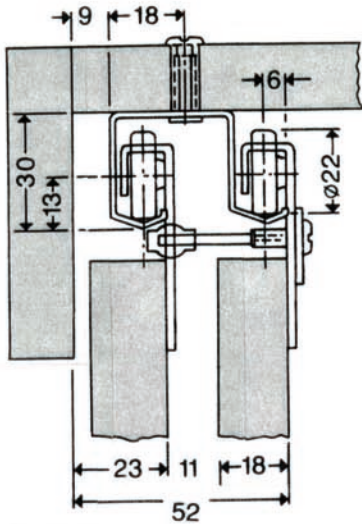

bovenrail 3,5 meter
staal-verzinkt
art.nr. 3130910

Bovenrailsysteem ST27

aanslag ST27
links/rechts

middenstop ST27
voor middelste deur

loopwagen ST27
met borgschroef
in hoogte verstelbaar

afstandhouder ST27
met demper

Onderrailsysteem ST35

onderrailgeleider bruin

U-profiel, 5 meter, kleur wit of bruin
andere kleuren op aanvraag.
art.nr: 3139958 bruin
3139959 wit

Bovenrailsysteem ST27

Onderrailsysteem ST11

Onderrailsysteem ST11

onderrail 6 meter
blank aluminium
art.nr: 3139957

binnendeurgeleider

buitendeurgeleider

aanslagdemper

bestelpakket per kast (excl. rails)

uitvoering	2 deurs	3 deurs
ST27 bovenloop (excl.rails)		
gewicht	250 N	250 N
loopwagen	4	6
borgschroef	4	6
aanslag links	1	1
aanslag rechts	1	1
afstandhouder	1	2
middenstop		1
BESTELCODE	6613200	6613205

ST35 onderloop (excl. rails)		
onderrailgeleider	4	6
BESTELCODE	4 x 3130911	6 x 3130911

ST11 onderloop (excl. rails)		
binnendeurgeleider	2	4
buitendeurgeleider	2	2
aanslagdemper	2	2
BESTELCODE	6613210	6613215