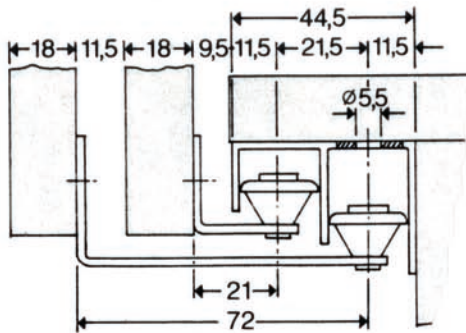

Onderrailsysteem ST11