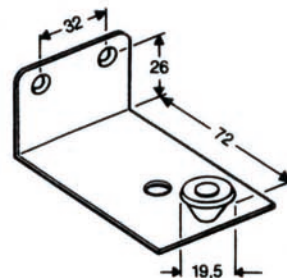

onderrail 6 meter
blank aluminium
art.nr: 3139957

binnendeurgeleider

buitendeurgeleider

aanslagdemper

bestelpakket per kast (excl. rails)

uitvoering	2 deurs	3 deurs
ST27 bovenloop (excl.rails)		
gewicht	250 N	250 N
loopwagen	4	6
borgschroef	4	6
aanslag links	1	1
aanslag rechts	1	1
afstandhouder	1	2
middenstop		1
BESTELCODE	6613200	6613205