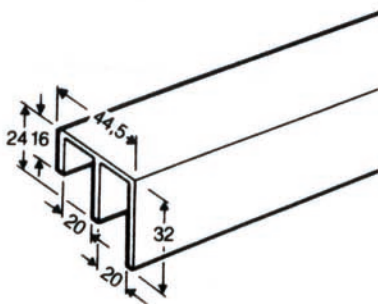

onderrail 6 meter
blank aluminium
art.nr: 3139957

binnendeurgeleider

buitendeurgeleider

aanslagdemper

bestelpakket per kast (excl. rails)

uitvoering	2 deurs	3 deurs
ST27 bovenloop (excl.rails)		
gewicht	250 N	250 N
loopwagen	4	6
borgschroef	4	6
aanslag links	1	1
aanslag rechts	1	1
afstandhouder	1	2
middenstop		1
BESTELCODE	6613200	6613205