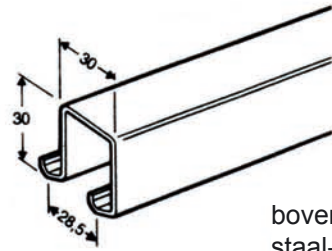

ZWEEFDEURKASTEN

SYSTEEM ST27

SYSTEEM ST11 - SYSTEEM ST35

ST27

ST35

ST11

Schuifdeurbeslag **SYSTEEM ST27**

Voor zgn. zweefdeurkasten. Een economisch hangstelsel voor schuifdeurkasten. De looprails aan de bovenzijde wordt aan het oog onttrokken door een kooflijst. De wielen met glijlager zorgen voor een soepele loop. Toepassing bij twee- en driedeurskasten. Voor inliggende deuren. Gewicht per deur maximaal 250 N. Eenvoudige montage; geschikt voor "mee-neem"-meubelen. Te combineren met verschillende onderrail-constructies.

bovenrail 3,5 meter
staal-verzinkt
art.nr. 3130910

Bovenrailsysteem ST27

aanslag ST27
links/rechts

middenstop ST27
voor middelste deur

loopwagen ST27
met borgschroef
in hoogte verstelbaar

afstandhouder ST27
met demper