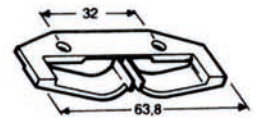

ZWEEFDEURKASTEN

SYSTEEM ST27

SYSTEEM ST11 - SYSTEEM ST35

ST27

ST35

ST11

Schuifdeurbeslag **SYSTEEM ST27**

Voor zgn. zweefdeurkasten. Een economisch hangstelsel voor schuifdeurkasten. De looprails aan de bovenzijde wordt aan het oog onttrokken door een kooflijst. De wielen met glijlager zorgen voor een soepele loop. Toepassing bij twee- en driedeurskasten. Voor inliggende deuren. Gewicht per deur maximaal 250 N. Eenvoudige montage; geschikt voor "mee-neem"-meubelen. Te combineren met verschillende onderrail-constructies.

bovenrail 3,5 meter
staal-verzinkt
art.nr. 3130910

Bovenrailsysteem ST27

aanslag ST27
links/rechts

middenstop ST27
voor middelste deur

loopwagen ST27
met borgschroef
in hoogte verstelbaar

afstandhouder ST27
met demper