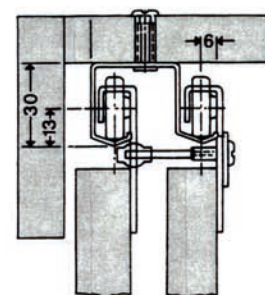

ZWEEFDEURKASTEN

SYSTEEM ST27

SYSTEEM ST11 - SYSTEEM ST35

ST27

ST35

ST11

Schuifdeurbeslag **SYSTEEM ST27**

Voor zgn. zweefdeurkasten. Een economisch hangstelsel voor schuifdeurkasten. De looprails aan de bovenzijde wordt aan het oog onttrokken door een kooflijst. De wielen met glijlager zorgen voor een soepele loop. Toepassing bij twee- en driedeurskasten. Voor inliggende deuren. Gewicht per deur maximaal 250 N. Eenvoudige montage; geschikt voor "mee-neem"-meubelen. Te combineren met verschillende onderrail-constructies.

bovenrail 3,5 meter
staal-verzinkt
art.nr. 3130910

Bovenrailsysteem ST27

aanslag ST27
links/rechts

middenstop ST27
voor middelste deur

loopwagen ST27
met borgschroef
in hoogte verstelbaar

afstandhouder ST27
met demper

Onderrailsysteem ST35

onderrailgeleider bruin

U-profiel, 5 meter, kleur wit of bruin
andere kleuren op aanvraag.
art.nr: 3139958 bruin
3139959 wit

Bovenrailsysteem ST27

Onderrailsysteem ST11

Onderrailsysteem ST11