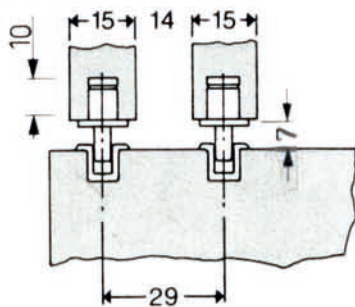

bovenrail 3,5 meter
staal-verzinkt
art.nr. 3130910

Bovenrailsysteem ST27

aanslag ST27
links/rechts

middenstop ST27
voor middelste deur

loopwagen ST27
met borgschroef
in hoogte verstelbaar

afstandhouder ST27
met demper

Onderrailsysteem ST35

onderrailgeleider bruin

U-profiel, 5 meter, kleur wit of bruin
andere kleuren op aanvraag.
art.nr: 3139958 bruin
3139959 wit

Bovenrailsysteem ST27

Onderrailsysteem ST11

Onderrailsysteem ST11

onderrail 6 meter
blank aluminium
art.nr: 3139957

binnendeurgeleider

buitendeurgeleider

aanslagdemper

bestelpakket per kast (excl. rails)

uitvoering	2 deurs	3 deurs
ST27 bovenloop (excl.rails)		
gewicht	250 N	250 N
loopwagen	4	6
borgschroef	4	6
aanslag links	1	1
aanslag rechts	1	1
afstandhouder	1	2
middenstop		1
BESTELCODE	6613200	6613205