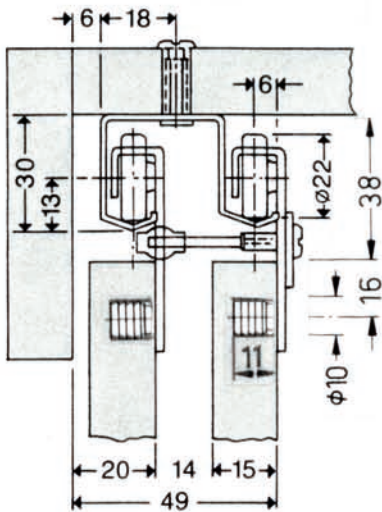

ZWEEFDEURKASTEN

SYSTEEM ST27

SYSTEEM ST11 - SYSTEEM ST35

ST27

ST35

ST11

Schuifdeurbeslag **SYSTEEM ST27**

Voor zgn. zweefdeurkasten. Een economisch hangstelsel voor schuifdeurkasten. De looprails aan de bovenzijde wordt aan het oog onttrokken door een kooflijst. De wielen met glijlager zorgen voor een soepele loop. Toepassing bij twee- en driedeurskasten. Voor inliggende deuren. Gewicht per deur maximaal 250 N. Eenvoudige montage; geschikt voor "mee-neem"-meubelen. Te combineren met verschillende onderrail-constructies.

bovenrail 3,5 meter
staal-verzinkt
art.nr. 3130910

Bovenrailsysteem ST27

aanslag ST27
links/rechts

middenstop ST27
voor middelste deur

loopwagen ST27
met borgschroef
in hoogte verstelbaar

afstandhouder ST27
met demper

Onderrailsysteem ST35

onderrailgeleider bruin

U-profiel, 5 meter, kleur wit of bruin
andere kleuren op aanvraag.
art.nr: 3139958 bruin
3139959 wit

Bovenrailsysteem ST27

Onderrailsysteem ST11

Onderrailsysteem ST11

onderrail 6 meter
blank aluminium
art.nr: 3139957

binnendeurgeleider

buitendeurgeleider

aanslagdemper

bestelpakket per kast (excl. rails)

uitvoering	2 deurs	3 deurs
ST27 bovenloop (excl.rails)		
gewicht	250 N	250 N
loopwagen	4	6
borgschroef	4	6
aanslag links	1	1
aanslag rechts	1	1
afstandhouder	1	2
middenstop		1
BESTELCODE	6613200	6613205