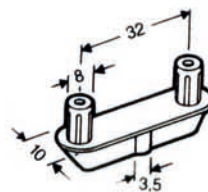

Onderrailsysteem ST35

onderrailgeleider bruin