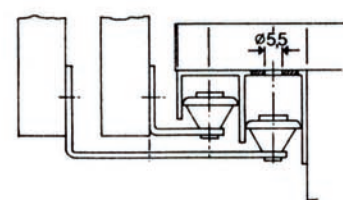

ZWEEFDEURKASTEN

SYSTEEM ST27

SYSTEEM ST11 - SYSTEEM ST35

ST27

ST35

ST11

Schuifdeurbeslag **SYSTEEM ST27**

Voor zgn. zweefdeurkasten. Een economisch hangstelsel voor schuifdeurkasten. De looprails aan de bovenzijde wordt aan het oog onttrokken door een kooflijst. De wielen met glijlager zorgen voor een soepele loop. Toepassing bij twee- en driedeurskasten. Voor inliggende deuren. Gewicht per deur maximaal 250 N. Eenvoudige montage; geschikt voor "mee-neem"-meubelen. Te combineren met verschillende onderrail-constructies.

bovenrail 3,5 meter
staal-verzinkt
art.nr. 3130910

Bovenrailsysteem ST27

aanslag ST27
links/rechts

middenstop ST27
voor middelste deur

loopwagen ST27
met borgschroef
in hoogte verstelbaar

afstandhouder ST27
met demper