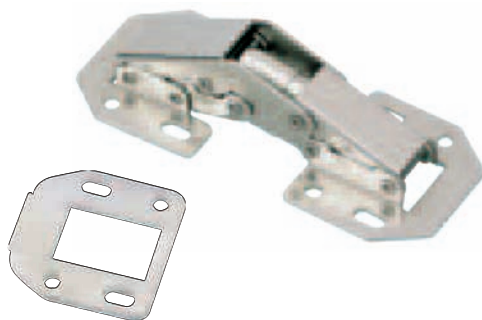

TGN MIGNON 2000 SCHARNIER

TGN Mignon 2000 scharnier voor deuren waar geen komboring mogelijk is. Ook als klepscharnier voor lichte deuren te gebruiken zonder toepassing van meubelschaar.
In staal vernikkelde uitvoering.

Toepasbaar voor volledig opliggende deuren, volledig inliggende deuren en door toepassing van de 2mm opvulplaten ook als half opdek scharnier.

De getoonde afbeeldingen zijn aanslagvoorbeelden voor 19mm wanden en deuren. Bij dunnere zij- en middenwanden of wanneer een grotere voeg gewenst is kunnen overeenkomstig minder of meerdere opvulplaten gebruikt worden.

De opvulplaten zijn stapelbaar.

Artikel	Omschrijving
3019231	TGN Mignon 2000 scharnier
7019641	Opvulplaat, kunststof wit 2mm

volledig opdek

half opdek

volledig inliggend