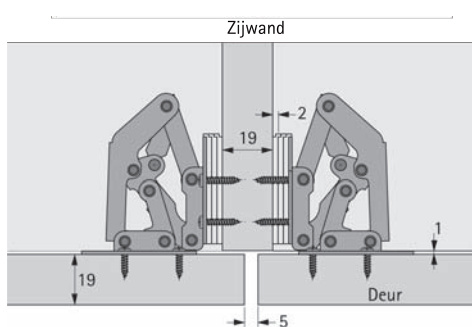

Toepasbaar voor volledig opliggende deuren, volledig inliggende deuren en door toepassing van de 2mm opvulplaten ook als half opdek scharnier.

De getoonde afbeeldingen zijn aanslagvoorbeelden voor 19mm wanden en deuren. Bij dunnere zij- en middenwanden of wanneer een grotere voeg gewenst is kunnen overeenkomstig minder of meerdere opvulplaten gebruikt worden.

De opvulplaten zijn stapelbaar.

Artikel	Omschrijving
3019231	TGN Mignon 2000 scharnier
7019641	Opvulplaat, kunststof wit 2mm

volledig opdek

half opdek

volledig inliggend