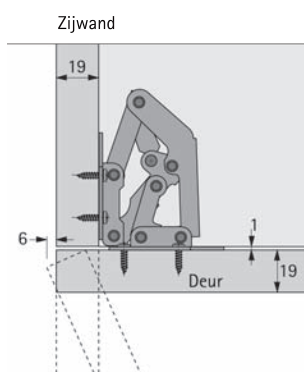

Artikel	Omschrijving
3019231	TGN Mignon 2000 scharnier
7019641	Opvulplaat, kunststof wit 2mm

volledig opdek