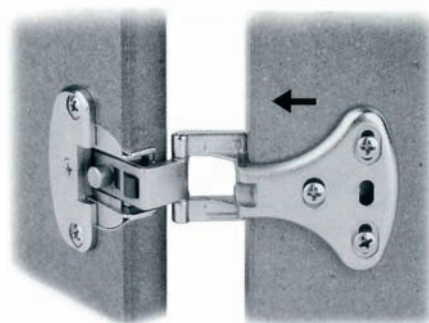

## OFFICE HINGE 270°

Office Hinge met een openingshoek van 270° ten behoeve van 19mm deuren.

Hoogte verstelling 5mm door middel van de excenterschroef op de arm.

Opdekverstelling 2mm te verstellen door middel van het top bevestigingsboutje.

De arm is voorzien van 2 moffen  $\text{Ø}5 \times 10\text{mm}$ , en geschikt voor standaard rijboring 32mm.

### Artikel Omschrijving

3016650 Office Hinge, opdek 10mm / S= 6

3016655 Office Hinge, opdek 14,5mm / S= 10,5

3016660 Office Hinge, opdek 19mm / S= 15

Top separaat bestellen!

3016710 Office Hinge Top, opschroefbaar