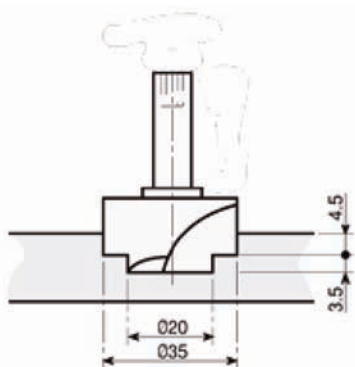

KLEPSCHARNIER

Artikel Omschrijving

3019200 Klepscharnier, dubbele komboring $\text{\O}35 \times 12 \text{mm}$

CHAMPI NAAITAFELSCHARNIER

Artikel Omschrijving

3019220 Champi scharnier, dubbele boring $\text{\O}20/\text{\O}35 \times 8/4,5 \text{mm}$

SPECIAAL KOELKASTSCHARNIER ET582

Speciaal koelkastcharnier compleet met montage- en kunststof afstandsplaat. Komboring $\text{\O}35 \times 12,8 \text{mm}$, openingshoek 95° .

Artikel Omschrijving

7072134 Koelkastcharnier ET582

Artikel Omschrijving

9079390 Sleepbeslag

Maakt het gelijktijdig openen van meubel- en koelkastdeur mogelijk