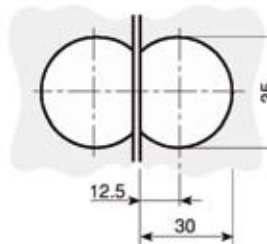

KLEPSCHARNIER

Artikel Omschrijving

3019200 Klepscharnier, dubbele komboring $\text{\O}35 \times 12 \text{mm}$

CHAMPI NAAITAFELSCHARNIER

Artikel Omschrijving

3019220 Champi scharnier, dubbele boring $\text{\O}20/\text{\O}35 \times 8/4,5 \text{mm}$

SPECIAAL KOELKASTSCHARNIER ET582

Speciaal koelkastcharnier compleet met montage- en kunststof afstandsplaat. Komboring $\text{\O}35 \times 12,8 \text{mm}$, openingshoek 95° .

Artikel Omschrijving

7072134 Koelkastcharnier ET582