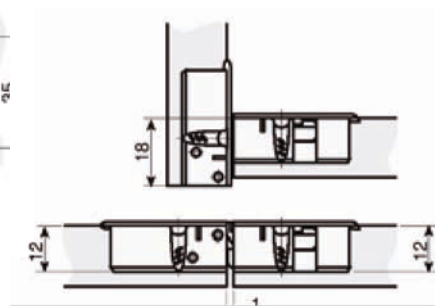

KLEPSCHARNIER

Artikel Omschrijving

3019200 Klepscharnier, dubbele komboring $\text{\O}35 \times 12 \text{mm}$

CHAMPI NAAITAFELSCHARNIER

Artikel Omschrijving

3019220 Champi scharnier, dubbele boring $\text{\O}20/\text{\O}35 \times 8/4,5 \text{mm}$

SPECIAAL KOELKASTSCHARNIER ET582

Speciaal koelkastcharnier compleet met montage- en kunststof afstandsplaat. Komboring $\text{\O}35 \times 12,8 \text{mm}$, openingshoek 95° .

Artikel Omschrijving

7072134 Koelkastcharnier ET582

Artikel Omschrijving

9079390 Sleepbeslag

Maakt het gelijktijdig openen van meubel- en koelkastdeur mogelijk