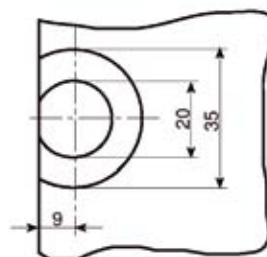

KLEPSCHARNIER

Artikel Omschrijving

3019200 Klepscharnier, dubbele komboring $\text{\O}35 \times 12 \text{mm}$

CHAMPI NAAITAFELSCHARNIER

Artikel Omschrijving

3019220 Champi scharnier, dubbele boring $\text{\O}20/\text{\O}35 \times 8/4,5 \text{mm}$

SPECIAAL KOELKASTSCHARNIER ET582

Speciaal koelkastcharnier compleet met montage- en kunststof afstandsplaat. Komboring $\text{\O}35 \times 12,8 \text{mm}$, openingshoek 95° .

Artikel Omschrijving

7072134 Koelkastcharnier ET582