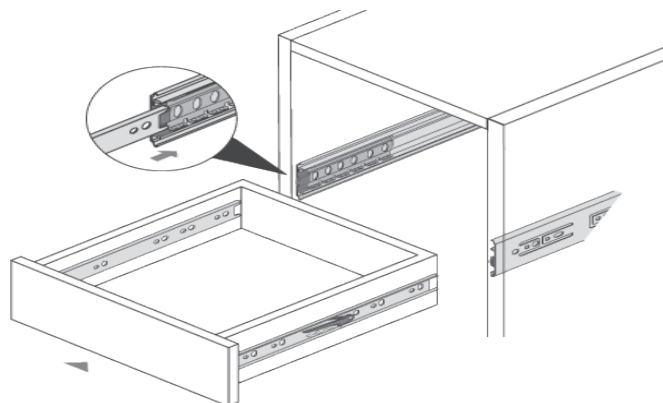

KA 45 , KA 53 en KA 77 ZIJWAND GELEIDER

Volledig uittrekbare zijwandmontage ladegeleiders, belastbaar tot **40kg** (KA 45), **100kg** (KA 53) en **200kg** (KA77). Bij de KA 45 zijn kast en ladedelen zijn door middel van een kunststof klip eenvoudig van elkaar te scheiden voor eenvoudige montage in de kast. De lade kan achteraf makkelijk gemonteerd worden.

KA 45 40kg
inbouwbreedte 12,4mm
* inbouwbreedte 12,7mm

Artikel	Lengte
3133526	250mm
3133531	300mm
3133536	350mm
3133541	400mm
3133546	450mm
3133551	500mm *
3133555	550mm
3133561	600mm
3133565	650mm *
3133570	700mm

KA 45 40kg , Softclosing
inbouwbreedte 12,7mm

Artikel	Lengte
3133532	300mm
3133537	350mm
3133542	400mm
3133547	450mm
3133552	500mm
3133557	550mm
3133562	600mm
3133567	650mm
3133572	700mm

KA 53 100kg
inbouwbreedte 19,0mm

Artikel	Lengte
3133610	300mm
3133615	350mm
3133618	400mm
3133620	450mm
3133630	500mm
3133632	550mm
3133635	600mm
3133640	650mm
3133645	700mm

KA 77 200kg
inbouwbreedte 19,3mm

Artikel	Lengte
3133670	710mm
3133675	810mm
3133680	1010mm
3133685	1210mm