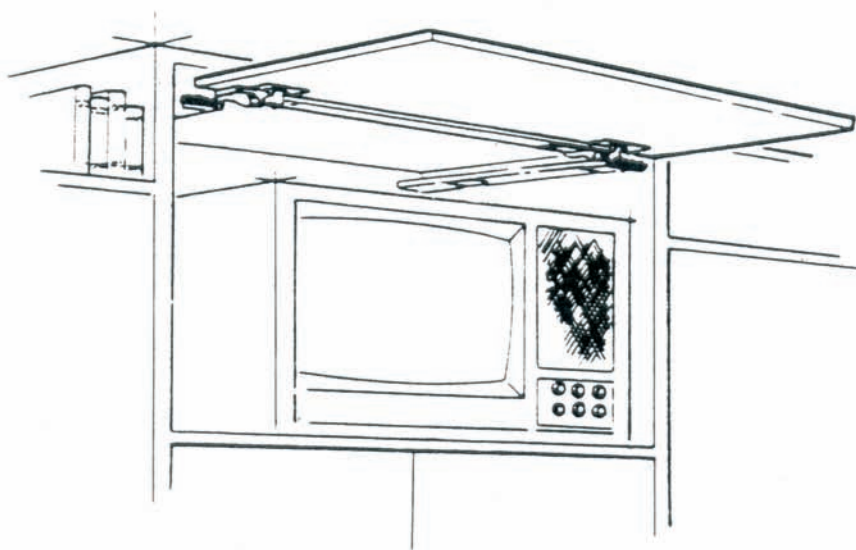

TV MEUBELBESLAG

DRAAI-SCHUIFDEURBESLAG

TV DRAAIPLATEAU

HEFPLATEAU

DRAAI-SCHUIFDEURBESLAG

Het draaischuifdeurbeslag , DSB, wordt geleverd als compleet garnituur, inclusief MESUCO 143 RAPID opklipsbare scharnieren voor inliggende deuren. De geleiders worden geleverd in twee verschillende dieptematen, te weten: 480 en 530mm. De verbindingsstrip wordt geleverd in 480mm of 736mm, afhankelijk van de kastdeurhoogte

Montage voorbeeld voor het monteren van het draai-schuifdeurbeslag.

TV DRAAIPLATEAU

Kogelgelagerd TV draaiplateau, gegalvaniseerd staal.

Belastbaar tot 150kg.

Afmeting 155 x 155 x 10,5mm. 360° draaibaar.

Artikel 3190691 **Omschrijving** TV draaiplateau