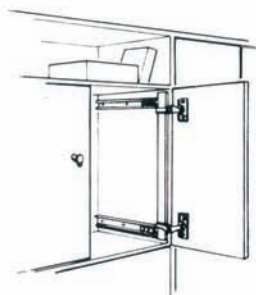

TV MEUBELBESLAG

DRAAI-SCHUIFDEURBESLAG

TV DRAAIPLATEAU

HEFPLATEAU

DRAAI-SCHUIFDEURBESLAG

Het draaischuifdeurbeslag , DSB, wordt geleverd als compleet garnituur, inclusief MESUCO 143 RAPID opklipsbare scharnieren voor inliggende deuren. De geleiders worden geleverd in twee verschillende dieptematen, te weten: 480 en 530mm. De verbindingsstrip wordt geleverd in 480mm of 736mm, afhankelijk van de kastdeurhoogte

Een compleet garnituur draai-schuifdeurbeslag bestaat uit:

- 4 x Mesuco 143 Rapid opklipsscharnier
- 4 x Mesuco 143 kruismontageplaat
- 2 x verbindingsstrip, zwart
- 2 x Kogelgeleider DSB links, zwart
- 2 x Kogelgeleider DSB rechts, zwart
- 8 x Deuraanslag, kunststof bruin
- 8 x Verbindingsstrip bevestigingsschroef M4 x 8mm
- 8 x Top-bevestigingsschroef 3.5 x 13mm kruis/platkop
- 12 x Arm-bevestigingsschroef M4 x 11mm