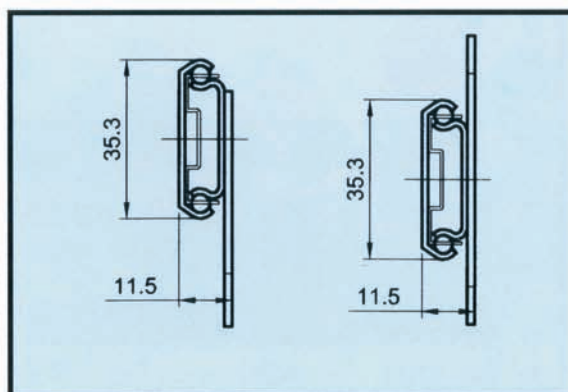

TV MEUBELBESLAG

DRAAI-SCHUIFDEURBESLAG

TV DRAAIPLATEAU

HEFPLATEAU

DRAAI-SCHUIFDEURBESLAG

Het draaischuifdeurbeslag , DSB, wordt geleverd als compleet garnituur, inclusief MESUCO 143 RAPID opklipsbare scharnieren voor inliggende deuren. De geleiders worden geleverd in twee verschillende dieptematen, te weten: 480 en 530mm. De verbindingsstrip wordt geleverd in 480mm of 736mm, afhankelijk van de kastdeurhoogte

Een compleet garnituur draai-schuifdeurbeslag bestaat uit:

- 4 x Mesuco 143 Rapid opklipsscharnier
- 4 x Mesuco 143 kruismontageplaat
- 2 x verbindingsstrip, zwart
- 2 x Kogelgeleider DSB links, zwart
- 2 x Kogelgeleider DSB rechts, zwart
- 8 x Deuraanslag, kunststof bruin
- 8 x Verbindingsstrip bevestigingsschroef M4 x 8mm
- 8 x Top-bevestigingsschroef 3.5 x 13mm kruis/platkop
- 12 x Arm-bevestigingsschroef M4 x 11mm

Bij hoge deuren (>1mtr.) is het mogelijk om een middengeleider en een extra verbindingsstrip te plaatsen om een optimale en stabiele geleiding te waarborgen.

| Artikel: | Omschrijving: |
|----------|--------------------------------|
| 3140034 | Middengeleider DSB zwart 480mm |
| 3140054 | Middengeleider DSB zwart 530mm |

Elektronisch stuurhuis 28 x 9 x 12 cm. (F x G x H)