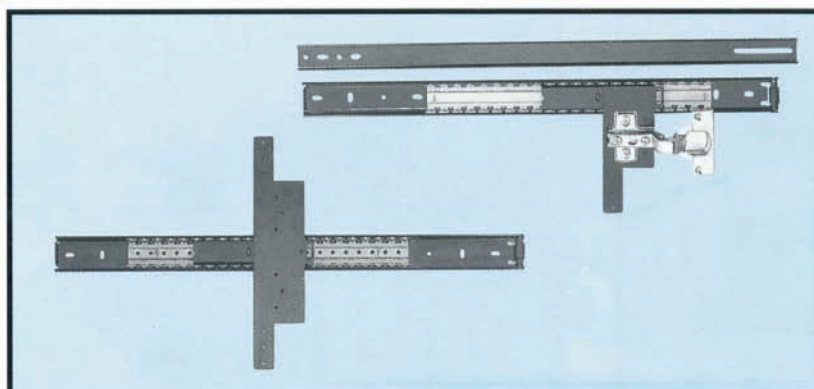

TV MEUBELBESLAG

DRAAI-SCHUIFDEURBESLAG

TV DRAAIPLATEAU

HEFPLATEAU

DRAAI-SCHUIFDEURBESLAG

Het draaischuifdeurbeslag , DSB, wordt geleverd als compleet garnituur, inclusief MESUCO 143 RAPID opklipsbare scharnieren voor inliggende deuren. De geleiders worden geleverd in twee verschillende dieptematen, te weten: 480 en 530mm. De verbindingsstrip wordt geleverd in 480mm of 736mm, afhankelijk van de kastdeurhoogte

Een compleet garnituur draai-schuifdeurbeslag bestaat uit:

- 4 x Mesuco 143 Rapid opklipsscharnier
- 4 x Mesuco 143 kruismontageplaat
- 2 x verbindingsstrip, zwart
- 2 x Kogelgeleider DSB links, zwart
- 2 x Kogelgeleider DSB rechts, zwart
- 8 x Deuraanslag, kunststof bruin
- 8 x Verbindingsstrip bevestigingsschroef M4 x 8mm
- 8 x Top-bevestigingsschroef 3.5 x 13mm kruis/platkop
- 12 x Arm-bevestigingsschroef M4 x 11mm

Bij hoge deuren (>1mtr.) is het mogelijk om een middengeleider en een extra verbindingsstrip te plaatsen om een optimale en stabiele geleiding te waarborgen.

| Artikel: | Omschrijving: |
|----------|--------------------------------|
| 3140034 | Middengeleider DSB zwart 480mm |
| 3140054 | Middengeleider DSB zwart 530mm |

Elektronisch stuurhuis 28 x 9 x 12 cm. (F x G x H)