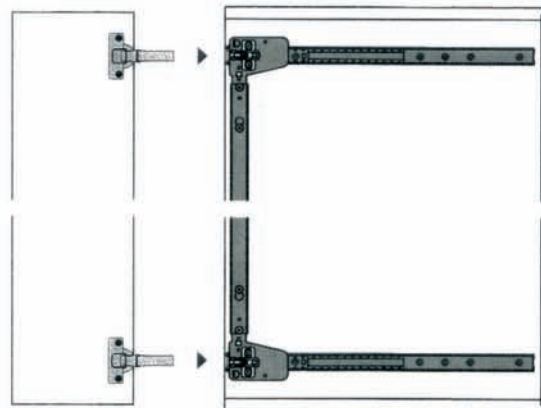

Bij hoge deuren (>1mtr.) is het mogelijk om een middengeleider en een extra verbindingsstrip te plaatsen om een optimale en stabiele geleiding te waarborgen.

| Artikel: | Omschrijving: |
|----------|--------------------------------|
| 3140034 | Middengeleider DSB zwart 480mm |
| 3140054 | Middengeleider DSB zwart 530mm |

DRAAI-SCHUIFDEURBESLAG

Een DSB garnituur wordt compleet geleverd ten behoeve van één kast met twee draai-schuifdeuren.

Bestel gegevens.

| Artikel: | Garnituur DSB - Kastdiepte - Verbindingsstrip | | |
|----------|-----------------------------------------------|---------|---------|
| 6614012 | Grn. DSB | / 480mm | / 480mm |
| 6614013 | Grn. DSB | / 480mm | / 736mm |
| 6614022 | Grn. DSB | / 530mm | / 480mm |
| 6614023 | Grn. DSB | / 530mm | / 736mm |

Montage voorbeeld voor het monteren van het draai-schuifdeurbeslag.

TV DRAAIPLATEAU

Kogelgelagerd TV draaiplateau, gegalvaniseerd staal.

Belastbaar tot 150kg.

Afmeting 155 x 155 x 10,5mm. 360° draaibaar.

Artikel 3190691 **Omschrijving** TV draaiplateau

HEFPLATEAU

Elektrisch/Mechanisch hefplateau met radiografische afstandsbediening voor TV en computer kasten. Indien er een extra schap geplaatst wordt ontstaat er een tweede ruimte voor dvd speler/recorder of uittrekbaar toetsenbord.