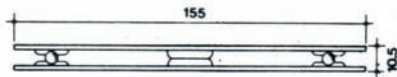

DRAAI-SCHUIFDEURBESLAG

Een DSB garnituur wordt compleet geleverd ten behoeve van één kast met twee draai-schuifdeuren.

Bestel gegevens.

| Artikel: | Garnituur DSB - Kastdiepte - Verbindingsstrip | | |
|----------|-----------------------------------------------|---------|---------|
| 6614012 | Grn. DSB | / 480mm | / 480mm |
| 6614013 | Grn. DSB | / 480mm | / 736mm |
| 6614022 | Grn. DSB | / 530mm | / 480mm |
| 6614023 | Grn. DSB | / 530mm | / 736mm |

Montage voorbeeld voor het monteren van het draai-schuifdeurbeslag.

TV DRAAIPLATEAU

Kogelgelagerd TV draaiplateau, gegalvaniseerd staal.

Belastbaar tot 150kg.

Afmeting 155 x 155 x 10,5mm. 360° draaibaar.

Artikel 3190691 **Omschrijving** TV draaiplateau