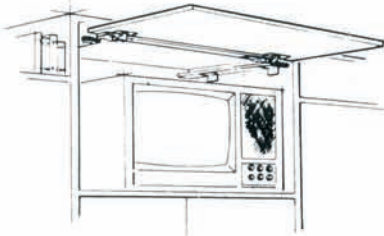

DRAAI-SCHUIFDEURBESLAG

Een DSB garnituur wordt compleet geleverd ten behoeve van één kast met twee draai-schuifdeuren.

Bestel gegevens.