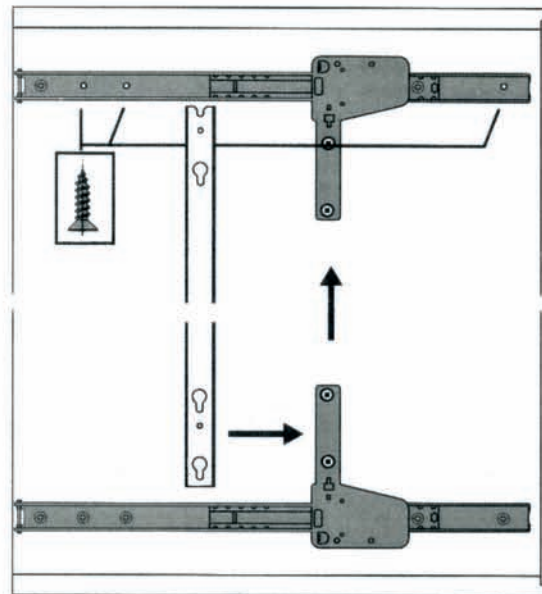

Een compleet garnituur draai-schuifdeurbeslag bestaat uit:

- 4 x Mesuco 143 Rapid opklipsscharnier
- 4 x Mesuco 143 kruismontageplaat
- 2 x verbindingsstrip, zwart
- 2 x Kogelgeleider DSB links, zwart
- 2 x Kogelgeleider DSB rechts, zwart
- 8 x Deuraanslag, kunststof bruin
- 8 x Verbindingsstrip bevestigingsschroef M4 x 8mm
- 8 x Top-bevestigingsschroef 3.5 x 13mm kruis/platkop
- 12 x Arm-bevestigingsschroef M4 x 11mm

Bij hoge deuren (>1mtr.) is het mogelijk om een middengeleider en een extra verbindingsstrip te plaatsen om een optimale en stabiele geleiding te waarborgen.

| Artikel: | Omschrijving: |
|----------|--------------------------------|
| 3140034 | Middengeleider DSB zwart 480mm |
| 3140054 | Middengeleider DSB zwart 530mm |

DRAAI-SCHUIFDEURBESLAG

Een DSB garnituur wordt compleet geleverd ten behoeve van één kast met twee draai-schuifdeuren.

Bestel gegevens.

| Artikel: | Garnituur DSB - Kastdiepte - Verbindingsstrip | | |
|----------|-----------------------------------------------|---------|---------|
| 6614012 | Grn. DSB | / 480mm | / 480mm |
| 6614013 | Grn. DSB | / 480mm | / 736mm |
| 6614022 | Grn. DSB | / 530mm | / 480mm |
| 6614023 | Grn. DSB | / 530mm | / 736mm |

Montage voorbeeld voor het monteren van het draai-schuifdeurbeslag.

TV DRAAIPLATEAU

Kogelgelagerd TV draaiplateau, gegalvaniseerd staal.

Belastbaar tot 150kg.

Afmeting 155 x 155 x 10,5mm. 360° draaibaar.

Artikel 3190691 **Omschrijving** TV draaiplateau