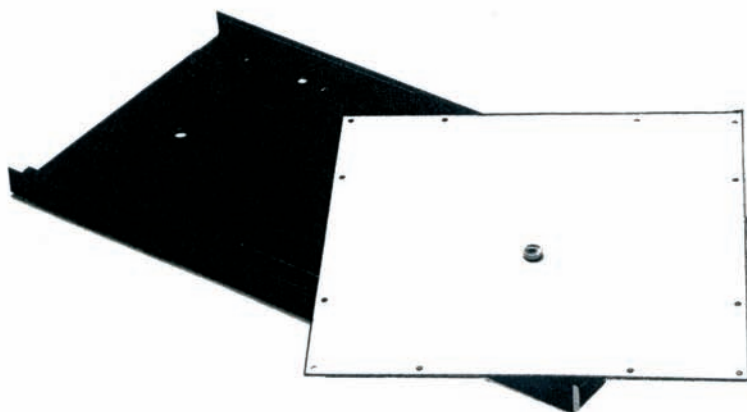

TV MEUBELBESLAG

DRAAI-SCHUIFDEURBESLAG

TV DRAAIPLATEAU

HEFPLATEAU

DRAAI-SCHUIFDEURBESLAG

Het draaischuifdeurbeslag , DSB, wordt geleverd als compleet garnituur, inclusief MESUCO 143 RAPID opklipsbare scharnieren voor inliggende deuren. De geleiders worden geleverd in twee verschillende dieptematen, te weten: 480 en 530mm. De verbindingsstrip wordt geleverd in 480mm of 736mm, afhankelijk van de kastdeurhoogte

Een compleet garnituur draai-schuifdeurbeslag bestaat uit:

- 4 x Mesuco 143 Rapid opklipsscharnier
- 4 x Mesuco 143 kruismontageplaat
- 2 x verbindingsstrip, zwart
- 2 x Kogelgeleider DSB links, zwart
- 2 x Kogelgeleider DSB rechts, zwart
- 8 x Deuraanslag, kunststof bruin
- 8 x Verbindingsstrip bevestigingsschroef M4 x 8mm
- 8 x Top-bevestigingsschroef 3.5 x 13mm kruis/platkop
- 12 x Arm-bevestigingsschroef M4 x 11mm

Bij hoge deuren (>1mtr.) is het mogelijk om een middengeleider en een extra verbindingsstrip te plaatsen om een optimale en stabiele geleiding te waarborgen.

| Artikel: | Omschrijving: |
|----------|--------------------------------|
| 3140034 | Middengeleider DSB zwart 480mm |
| 3140054 | Middengeleider DSB zwart 530mm |

Montage voorbeeld voor het monteren van het draai-schuifdeurbeslag.

TV DRAAIPLATEAU

Kogelgelagerd TV draaiplateau, gegalvaniseerd staal.

Belastbaar tot 150kg.

Afmeting 155 x 155 x 10,5mm. 360° draaibaar.

Artikel 3190691 **Omschrijving** TV draaiplateau