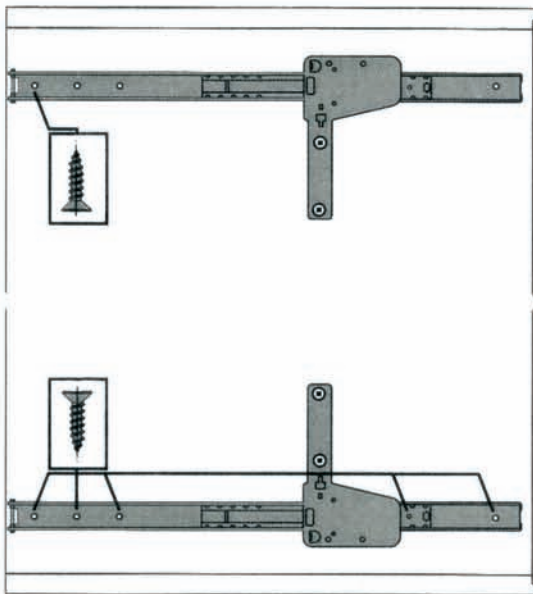

Bij hoge deuren (>1mtr.) is het mogelijk om een middengeleider en een extra verbindingsstrip te plaatsen om een optimale en stabiele geleiding te waarborgen.

| Artikel: | Omschrijving: |
|----------|--------------------------------|
| 3140034 | Middengeleider DSB zwart 480mm |
| 3140054 | Middengeleider DSB zwart 530mm |

DRAAI-SCHUIFDEURBESLAG

Een DSB garnituur wordt compleet geleverd ten behoeve van één kast met twee draai-schuifdeuren.

Bestel gegevens.

| Artikel: | Garnituur DSB - Kastdiepte - Verbindingsstrip | | |
|----------|-----------------------------------------------|---------|---------|
| 6614012 | Grn. DSB | / 480mm | / 480mm |
| 6614013 | Grn. DSB | / 480mm | / 736mm |
| 6614022 | Grn. DSB | / 530mm | / 480mm |
| 6614023 | Grn. DSB | / 530mm | / 736mm |

Montage voorbeeld voor het monteren van het draai-schuifdeurbeslag.

TV DRAAIPLATEAU

Kogelgelagerd TV draaiplateau, gegalvaniseerd staal.

Belastbaar tot 150kg.

Afmeting 155 x 155 x 10,5mm. 360° draaibaar.

Artikel 3190691 **Omschrijving** TV draaiplateau

Elektronisch stuurhuis 28 x 9 x 12 cm. (F x G x H)