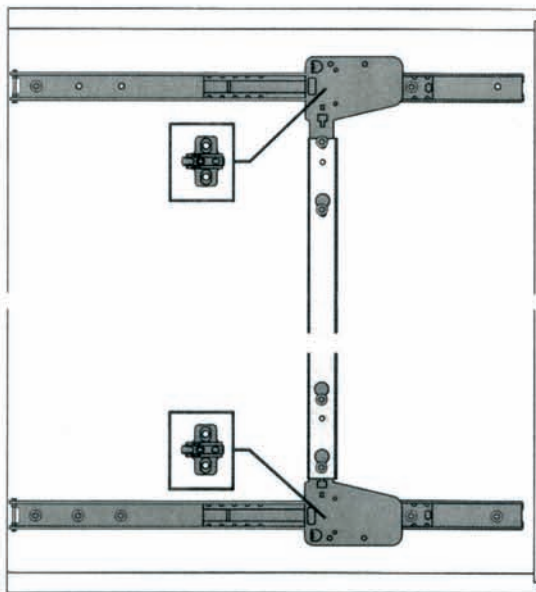

Bij hoge deuren (>1mtr.) is het mogelijk om een middengeleider en een extra verbindingsstrip te plaatsen om een optimale en stabiele geleiding te waarborgen.

| Artikel: | Omschrijving: |
|----------|--------------------------------|
| 3140034 | Middengeleider DSB zwart 480mm |
| 3140054 | Middengeleider DSB zwart 530mm |

DRAAI-SCHUIFDEURBESLAG

Een DSB garnituur wordt compleet geleverd ten behoeve van één kast met twee draai-schuifdeuren.

Bestel gegevens.

| Artikel: | Garnituur DSB - Kastdiepte - Verbindingsstrip | | |
|----------|-----------------------------------------------|---------|---------|
| 6614012 | Grn. DSB | / 480mm | / 480mm |
| 6614013 | Grn. DSB | / 480mm | / 736mm |
| 6614022 | Grn. DSB | / 530mm | / 480mm |
| 6614023 | Grn. DSB | / 530mm | / 736mm |

Montage voorbeeld voor het monteren van het draai-schuifdeurbeslag.

TV DRAAIPLATEAU

Kogelgelagerd TV draaiplateau, gegalvaniseerd staal.

Belastbaar tot 150kg.

Afmeting 155 x 155 x 10,5mm. 360° draaibaar.

Artikel 3190691 **Omschrijving** TV draaiplateau

HEFPLATEAU

Elektrisch/Mechanisch hefplateau met radiografische afstandsbediening voor TV en computer kasten. Indien er een extra schap geplaatst wordt ontstaat er een tweede ruimte voor dvd speler/recorder of uittrekbaar toetsenbord.