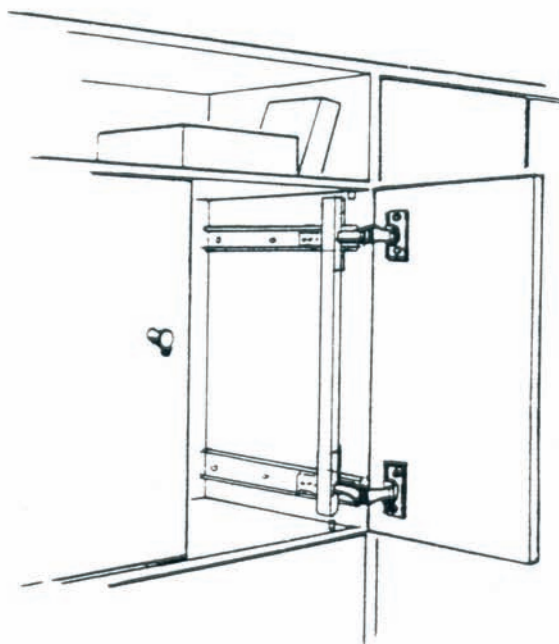

TV MEUBELBESLAG

DRAAI-SCHUIFDEURBESLAG

TV DRAAIPLATEAU

HEFPLATEAU

DRAAI-SCHUIFDEURBESLAG

Het draaischuifdeurbeslag , DSB, wordt geleverd als compleet garnituur, inclusief MESUCO 143 RAPID opklipsbare scharnieren voor inliggende deuren. De geleiders worden geleverd in twee verschillende dieptematen, te weten: 480 en 530mm. De verbindingsstrip wordt geleverd in 480mm of 736mm, afhankelijk van de kastdeurhoogte

Een compleet garnituur draai-schuifdeurbeslag bestaat uit:

- 4 x Mesuco 143 Rapid opklipsscharnier
- 4 x Mesuco 143 kruismontageplaat
- 2 x verbindingsstrip, zwart
- 2 x Kogelgeleider DSB links, zwart
- 2 x Kogelgeleider DSB rechts, zwart
- 8 x Deuraanslag, kunststof bruin
- 8 x Verbindingsstrip bevestigingsschroef M4 x 8mm
- 8 x Top-bevestigingsschroef 3.5 x 13mm kruis/platkop
- 12 x Arm-bevestigingsschroef M4 x 11mm

Bij hoge deuren (>1mtr.) is het mogelijk om een middengeleider en een extra verbindingsstrip te plaatsen om een optimale en stabiele geleiding te waarborgen.

| Artikel: | Omschrijving: |
|----------|--------------------------------|
| 3140034 | Middengeleider DSB zwart 480mm |
| 3140054 | Middengeleider DSB zwart 530mm |

Montage voorbeeld voor het monteren van het draai-schuifdeurbeslag.

TV DRAAIPLATEAU

Kogelgelagerd TV draaiplateau, gegalvaniseerd staal.

Belastbaar tot 150kg.

Afmeting 155 x 155 x 10,5mm. 360° draaibaar.

Artikel 3190691 **Omschrijving** TV draaiplateau