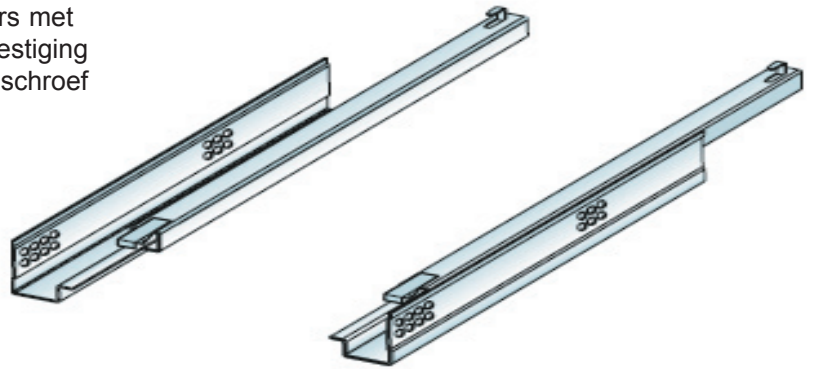

STABILO SOFTCLOSING ENKEL UITTREKBAAR

Stabilo **enkel** uittrekbare kogelgelagerde ladegeleiders met voormonteerde softclosing voor houten laden. Bevestiging van de lade op de geleiders door middel van klem/stelschroef in de ladezijde.
Belastbaar tot 25kg per garnituur.

Artikel	Ladelengte	C Maat	Verlies
3130335	350mm	310mm	62mm
3130340	400mm	330mm	82mm
3130345	450mm	355mm	82mm
3130350	500mm	395mm	104mm
3130355	550mm	420mm	104mm
3130360	600mm	445mm	104mm
3130365	650mm	470mm	104mm

Ladelengte

Lengte

STABILO SOFTCLOSING VOLLEDIG UITTREKBAAR

Stabilo **volledig** uittrekbare kogelgelagerde ladegeleiders met voormonteerde softclosing voor houten laden. Bevestiging van de lade op de geleiders door middel van klem/stelschroef in de ladezijde.