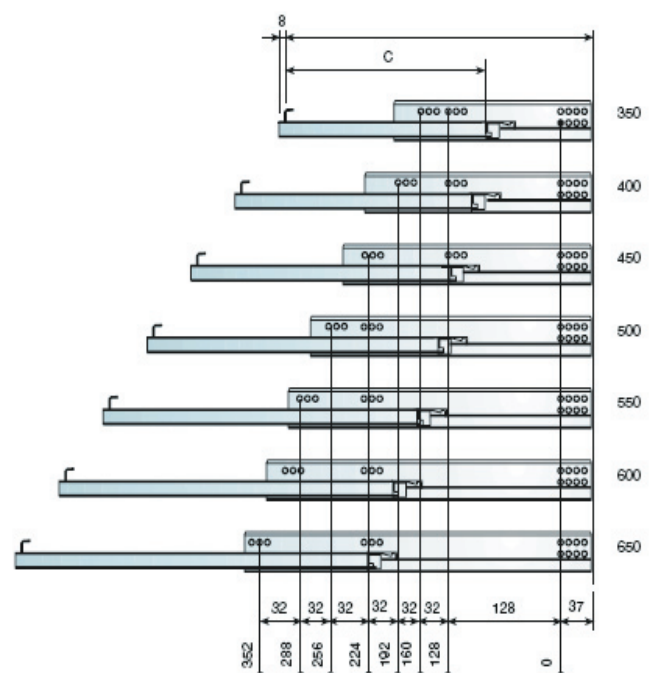

STABILO SOFTCLOSING ENKEL UITTREKBAAR

Stabilo **enkel** uittrekbare kogelgelagerde ladegeleiders met voormonteerde softclosing voor houten laden. Bevestiging van de lade op de geleiders door middel van klem/stelschroef in de ladezijde.
Belastbaar tot 25kg per garnituur.

Artikel	Ladelengte	C Maat	Verlies
3130335	350mm	310mm	62mm
3130340	400mm	330mm	82mm
3130345	450mm	355mm	82mm
3130350	500mm	395mm	104mm
3130355	550mm	420mm	104mm
3130360	600mm	445mm	104mm
3130365	650mm	470mm	104mm

Ladelengte

Lengte

STABILO SOFTCLOSING VOLLEDIG UITTREKBAAR

Stabilo **volledig** uittrekbare kogelgelagerde ladegeleiders met voormonteerde softclosing voor houten laden. Bevestiging van de lade op de geleiders door middel van klem/stelschroef in de ladezijde.

Ladelengte

Lengte