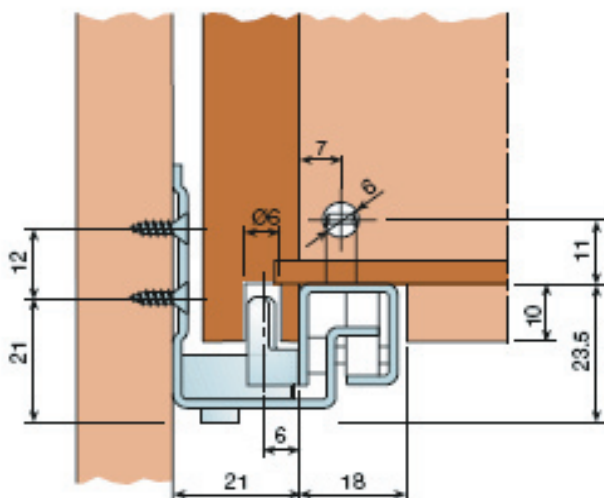

STABILO SOFTCLOSING ENKEL UITTREKBAAR

Stabilo **enkel** uittrekbare kogelgelagerde ladegeleiders met voormonteerde softclosing voor houten laden. Bevestiging van de lade op de geleiders door middel van klem/stelschroef in de ladezijde.
Belastbaar tot 25kg per garnituur.

Artikel	Ladelengte	C Maat	Verlies
3130335	350mm	310mm	62mm
3130340	400mm	330mm	82mm
3130345	450mm	355mm	82mm
3130350	500mm	395mm	104mm
3130355	550mm	420mm	104mm
3130360	600mm	445mm	104mm
3130365	650mm	470mm	104mm

Ladelengte

Lengte

STABILO SOFTCLOSING VOLLEDIG UITTREKBAAR

Stabilo **volledig** uittrekbare kogelgelagerde ladegeleiders met voormonteerde softclosing voor houten laden. Bevestiging van de lade op de geleiders door middel van klem/stelschroef in de ladezijde.