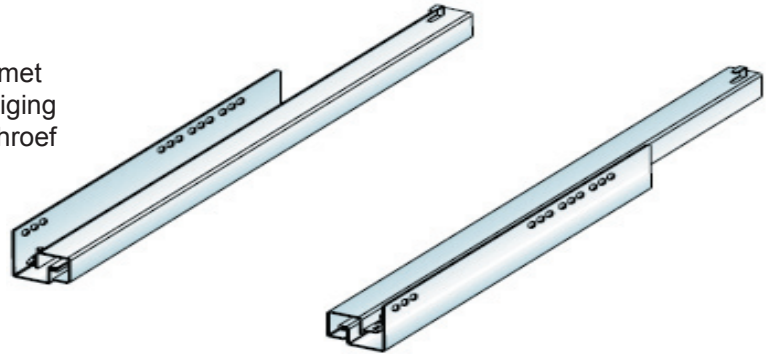

STABILO SOFTCLOSING ENKEL UITTREKBAAR

Stabilo **enkel** uittrekbare kogelgelagerde ladegeleiders met voormonteerde softclosing voor houten laden. Bevestiging van de lade op de geleiders door middel van klem/stelschroef in de ladezijde.
Belastbaar tot 25kg per garnituur.

Artikel	Ladelengte	C Maat	Verlies
3130335	350mm	310mm	62mm
3130340	400mm	330mm	82mm
3130345	450mm	355mm	82mm
3130350	500mm	395mm	104mm
3130355	550mm	420mm	104mm
3130360	600mm	445mm	104mm
3130365	650mm	470mm	104mm

Ladelengte

Lengte

STABILO SOFTCLOSING VOLLEDIG UITTREKBAAR

Stabilo **volledig** uittrekbare kogelgelagerde ladegeleiders met voormonteerde softclosing voor houten laden. Bevestiging van de lade op de geleiders door middel van klem/stelschroef in de ladezijde.

Belastbaar tot 25kg per garnituur.

Artikel	Ladelengte	C Maat	Verlies
3133930	300mm	281mm	0mm
3133935	350mm	331mm	0mm
3133940	400mm	381mm	0mm
3133945	450mm	431mm	0mm
3133950	500mm	481mm	0mm
3133955	550mm	531mm	0mm
3133960	600mm	581mm	0mm