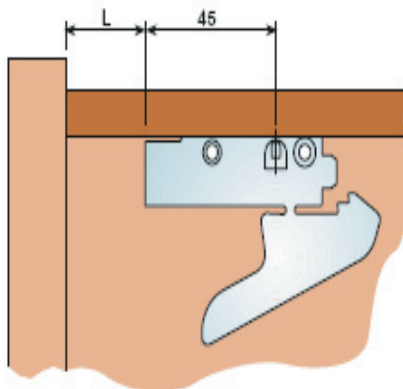

MARC-CLIP PUSH ENKEL UITTREKBAAR

Marc-Clip **enkel** uittrekbare kogelgelagerde ladegeleiders met voormonteerde push-magneetsnapper voor houten laden. Bevestiging van de lade op de geleiders door middel van kunststof clips met frontverstelling. Belastbaar tot 25kg per garnituur.

Artikel	Ladelengte	L Maat	Verlies
3133125	250mm	0mm	62mm
3133130	300mm	30mm	62mm
3133135	350mm	55mm	62mm
3133140	400mm	70mm	82mm
3133145	450mm	95mm	82mm
3133150	500mm	110mm	104mm
3133155	550mm	135mm	104mm
3133160	600mm	160mm	104mm
3133165	650mm	185mm	104mm
3133885	Garnituur snelmontage kliksnappers (L+R)		

Ladelengte

Lengte