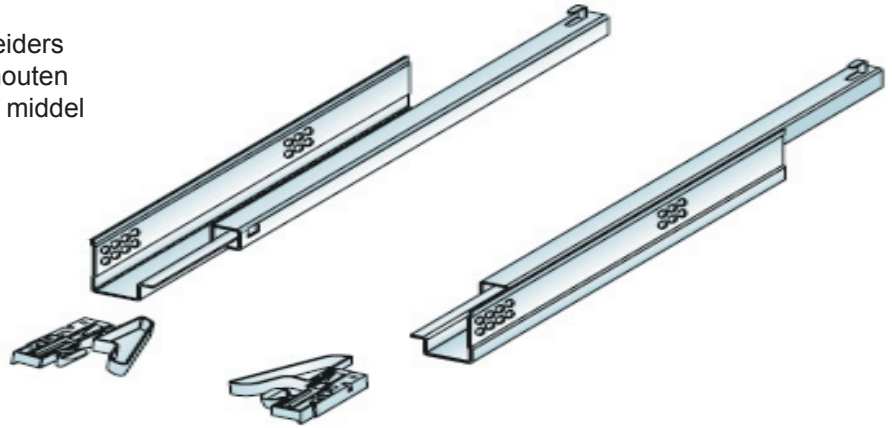

MARC-CLIP PUSH ENKEL UITTREKBAAR

Marc-Clip **enkel** uittrekbare kogelgelagerde ladegeleiders met voormonteerde push-magneetsnapper voor houten laden. Bevestiging van de lade op de geleiders door middel van kunststof clips met frontverstelling. Belastbaar tot 25kg per garnituur.

Artikel	Ladelengte	L Maat	Verlies
3133125	250mm	0mm	62mm
3133130	300mm	30mm	62mm
3133135	350mm	55mm	62mm
3133140	400mm	70mm	82mm
3133145	450mm	95mm	82mm
3133150	500mm	110mm	104mm
3133155	550mm	135mm	104mm
3133160	600mm	160mm	104mm
3133165	650mm	185mm	104mm
3133885	Garnituur snelmontage kliksnappers (L+R)		