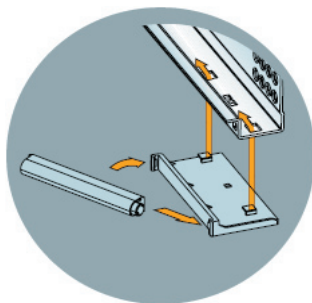

MARC-CLIP PUSH ENKEL UITTREKBAAR

Marc-Clip **enkel** uittrekbare kogelgelagerde ladegeleiders met voormonteerde push-magneetsnapper voor houten laden. Bevestiging van de lade op de geleiders door middel van kunststof clips met frontverstelling. Belastbaar tot 25kg per garnituur.

Artikel	Ladelengte	L Maat	Verlies
3133125	250mm	0mm	62mm
3133130	300mm	30mm	62mm
3133135	350mm	55mm	62mm
3133140	400mm	70mm	82mm
3133145	450mm	95mm	82mm
3133150	500mm	110mm	104mm
3133155	550mm	135mm	104mm
3133160	600mm	160mm	104mm
3133165	650mm	185mm	104mm
3133885	Garnituur snelmontage kliksnappers (L+R)		