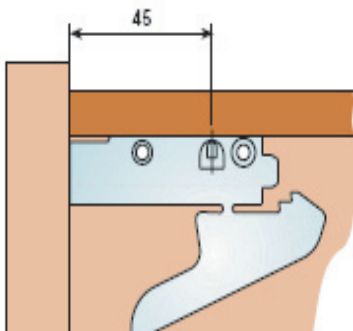

3133885 Garnituur snelmontage kliksnappers (L+R)

Ladelengte

Lengte

MARC-CLIP SOFTCLOSING VOLLEDIG UITTREKBAAR

Marc-Clip **volledig** uittrekbare kogelgelagerde ladegeleiders met voorgesneden softclosing voor houten laden. Bevestiging van de lade op de geleiders door middel van kunststof clips met frontverstelling. Belastbaar tot 25kg per garnituur.

Artikel	Ladelengte	Verlies
3133830	300mm	0mm
3133835	350mm	0mm
3133840	400mm	0mm
3133845	450mm	0mm
3133850	500mm	0mm
3133855	550mm	0mm
3133860	600mm	0mm

3133885 Garnituur snelmontage kliksnappers (L+R)