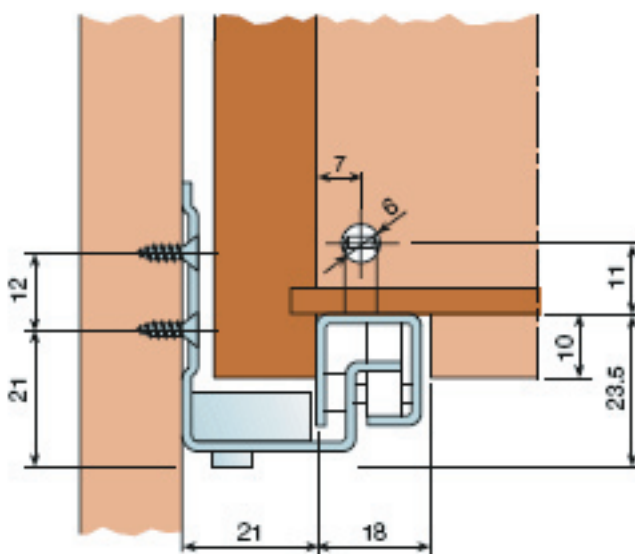

MARC-CLIP SOFTCLOSING ENKEL UITTREKBAAR

Marc-Clip **enkel** uittrekbare kogelgelagerde ladegeleiders met voormonteerde softclosing voor houten laden. Bevestiging van de lade op de geleiders door middel van kunststof clips met frontverstelling. Belastbaar tot 25kg per garnituur.

Artikel	Ladelengte	L Maat	Verlies
3133735	350mm	25mm	62mm
3133740	400mm	40mm	82mm
3133745	450mm	65mm	82mm
3133750	500mm	80mm	104mm
3133755	550mm	105mm	104mm
3133760	600mm	130mm	104mm
3133765	650mm	155mm	104mm

3133885 Garnituur snelmontage kliksnappers (L+R)

Ladelengte

Lengte

MARC-CLIP SOFTCLOSING VOLLEDIG UITTREKBAAR

Marc-Clip **volledig** uittrekbare kogelgelagerde ladegeleiders met voorgesneden softclosing voor houten laden. Bevestiging van de lade op de geleiders door middel van kunststof clips met frontverstelling. Belastbaar tot 25kg per garnituur.

Artikel	Ladelengte	Verlies
3133830	300mm	0mm
3133835	350mm	0mm
3133840	400mm	0mm
3133845	450mm	0mm
3133850	500mm	0mm
3133855	550mm	0mm
3133860	600mm	0mm

3133885 Garnituur snelmontage kliksnappers (L+R)