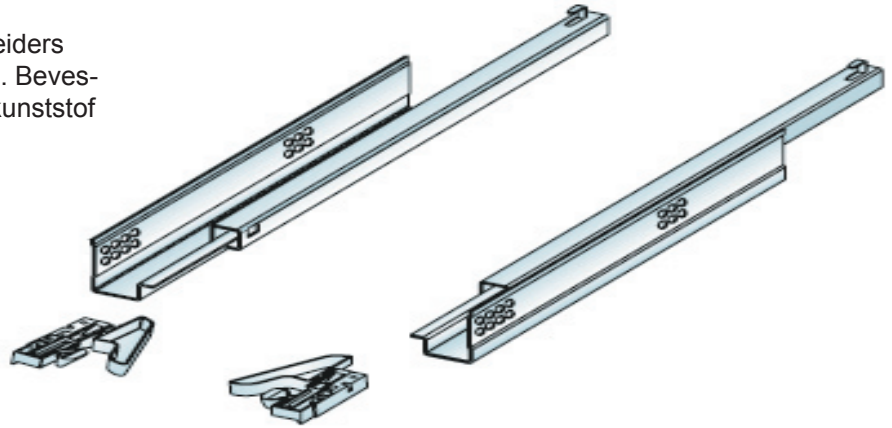

MARC-CLIP SOFTCLOSING ENKEL UITTREKBAAR

Marc-Clip **enkel** uittrekbare kogelgelagerde ladegeleiders met voormonteerde softclosing voor houten laden. Bevestiging van de lade op de geleiders door middel van kunststof clips met frontverstelling. Belastbaar tot 25kg per garnituur.

Artikel	Ladelengte	L Maat	Verlies
3133735	350mm	25mm	62mm
3133740	400mm	40mm	82mm
3133745	450mm	65mm	82mm
3133750	500mm	80mm	104mm
3133755	550mm	105mm	104mm
3133760	600mm	130mm	104mm
3133765	650mm	155mm	104mm

3133885 Garnituur snelmontage kliksnappers (L+R)

Ladelengte

Lengte

MARC-CLIP SOFTCLOSING VOLLEDIG UITTREKBAAR

Marc-Clip **volledig** uittrekbare kogelgelagerde ladegeleiders met voorgesneden softclosing voor houten laden. Bevestiging van de lade op de geleiders door middel van kunststof clips met frontverstelling. Belastbaar tot 25kg per garnituur.

Artikel	Ladelengte	Verlies
3133830	300mm	0mm
3133835	350mm	0mm
3133840	400mm	0mm
3133845	450mm	0mm
3133850	500mm	0mm
3133855	550mm	0mm
3133860	600mm	0mm

3133885 Garnituur snelmontage kliksnappers (L+R)