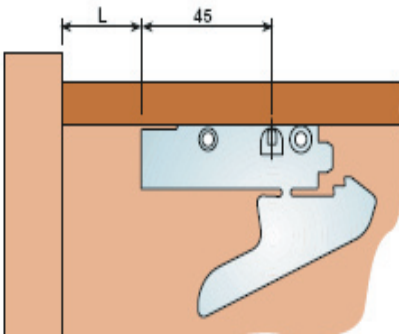

MARC-CLIP SOFTCLOSING ENKEL UITTREKBAAR

Marc-Clip **enkel** uittrekbare kogelgelagerde ladegeleiders met voormonteerde softclosing voor houten laden. Bevestiging van de lade op de geleiders door middel van kunststof clips met frontverstelling. Belastbaar tot 25kg per garnituur.

Artikel	Ladelengte	L Maat	Verlies
3133735	350mm	25mm	62mm
3133740	400mm	40mm	82mm
3133745	450mm	65mm	82mm
3133750	500mm	80mm	104mm
3133755	550mm	105mm	104mm
3133760	600mm	130mm	104mm
3133765	650mm	155mm	104mm

3133885 Garnituur snelmontage kliksnappers (L+R)

Ladelengte

Lengte

MARC-CLIP SOFTCLOSING VOLLEDIG UITTREKBAAR

Marc-Clip **volledig** uittrekbare kogelgelagerde ladegeleiders met voorgesneden softclosing voor houten laden. Bevestiging van de lade op de geleiders door middel van kunststof clips met frontverstelling. Belastbaar tot 25kg per garnituur.

Artikel	Ladelengte	Verlies
3133830	300mm	0mm
3133835	350mm	0mm
3133840	400mm	0mm
3133845	450mm	0mm
3133850	500mm	0mm
3133855	550mm	0mm
3133860	600mm	0mm

3133885 Garnituur snelmontage kliksnappers (L+R)