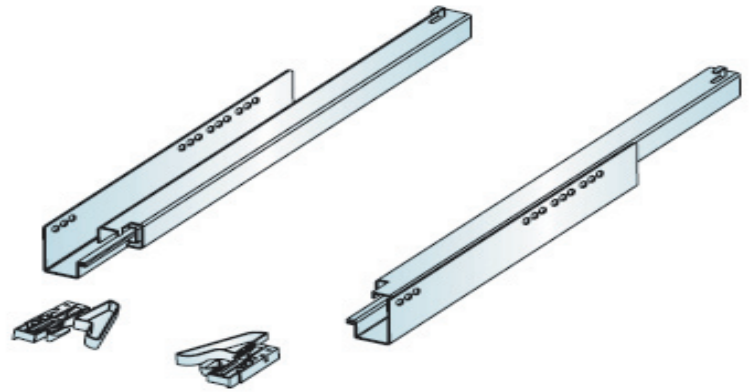

MARC-CLIP SOFTCLOSING ENKEL UITTREKBAAR

Marc-Clip **enkel** uittrekbare kogelgelagerde ladegeleiders met voormonteerde softclosing voor houten laden. Bevestiging van de lade op de geleiders door middel van kunststof clips met frontverstelling. Belastbaar tot 25kg per garnituur.

3133885 Garnituur snelmontage kliksnappers (L+R)

Ladelengte

Lengte

MARC-CLIP SOFTCLOSING VOLLEDIG UITTREKBAAR

Marc-Clip **volledig** uittrekbare kogelgelagerde ladegeleiders met voorgesneden softclosing voor houten laden. Bevestiging van de lade op de geleiders door middel van kunststof clips met frontverstelling. Belastbaar tot 25kg per garnituur.

Artikel	Ladelengte	Verlies
3133830	300mm	0mm
3133835	350mm	0mm
3133840	400mm	0mm
3133845	450mm	0mm
3133850	500mm	0mm
3133855	550mm	0mm
3133860	600mm	0mm

3133885 Garnituur snelmontage kliksnappers (L+R)