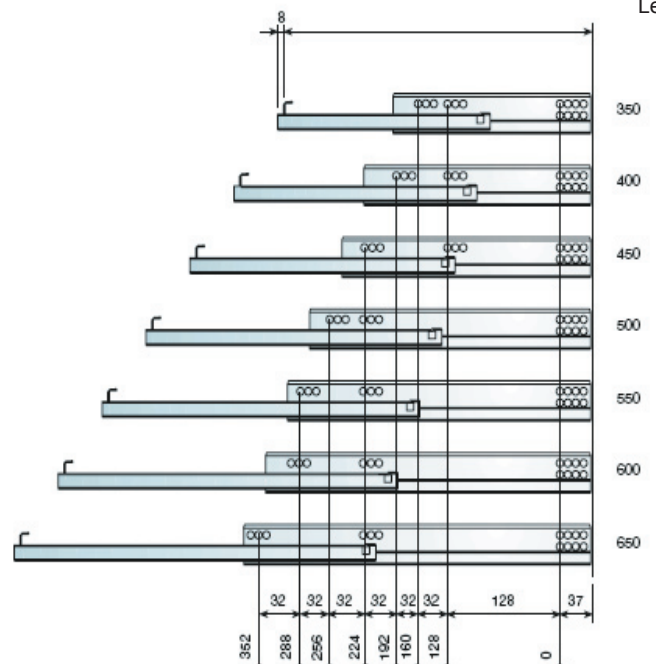

MARC-CLIP SOFTCLOSING ENKEL UITTREKBAAR

Marc-Clip **enkel** uittrekbare kogelgelagerde ladegeleiders met voormonteerde softclosing voor houten laden. Bevestiging van de lade op de geleiders door middel van kunststof clips met frontverstelling. Belastbaar tot 25kg per garnituur.

Artikel	Ladelengte	L Maat	Verlies
3133735	350mm	25mm	62mm
3133740	400mm	40mm	82mm
3133745	450mm	65mm	82mm
3133750	500mm	80mm	104mm
3133755	550mm	105mm	104mm
3133760	600mm	130mm	104mm
3133765	650mm	155mm	104mm

3133885 Garnituur snelmontage kliksnappers (L+R)

Ladelengte

Lengte

MARC-CLIP SOFTCLOSING VOLLEDIG UITTREKBAAR

Marc-Clip **volledig** uittrekbare kogelgelagerde ladegeleiders met voorgesneden softclosing voor houten laden. Bevestiging van de lade op de geleiders door middel van kunststof clips met frontverstelling. Belastbaar tot 25kg per garnituur.

Ladelengte

Lengte