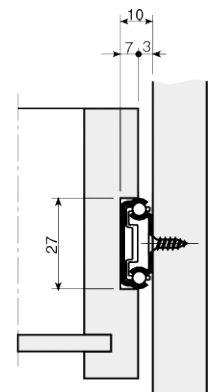

KA 27mm

KOGELLADEGELEIDERS

De KA 27mm kogelladegeleiders zijn net als de KA 17mm geleiders zeer geschikt voor uiteenlopende doeleinden. De enkel uittrekbare versie is tot 12kg per garnituur belastbaar, de volledig uittrekbare KA 27mm geleiders zijn tot 25kg per garnituur belastbaar.

Bij houten laden wordt de KA 27mm half in de ladezijde ingefreesd en van binnenuit met een M4 boutje vastgezet. Het kastdeel wordt bevestigd met Euro-schroeven of QZ Spaanplaat Schroeven. Voor industriële vewerking zijn KA 27mm geleiders met Arpon-Clips leverbaar.

27mm geleiders
op aanvraag ook in
RVS leverbaar

Enkel uittrekbare KA 27mm geleiders

Artikel	Lade	RC/RF	PS	A	B (M4)	N
	300mm	196/214mm	71mm	32mm	165mm	120N
	350mm	221/214mm	71mm	32mm	190mm	120N
	400mm	246/246mm	71mm	64mm	215mm	120N
3130680	450mm	277/278mm	83mm	96mm	246mm	120N
3130685	500mm	302/310mm	83mm	128mm	271mm	120N
	550mm	327/342mm	83mm	160mm	296mm	120N

Volledig uittrekbare KA 27mm geleiders

Artikel	Lade	RC/RF	A	B (M4)	N
3130678	300mm	196/214mm	32mm	165mm	250N
	350mm	221/214mm	32mm	190mm	250N
	400mm	246/246mm	64mm	215mm	250N
3130681	450mm	277/278mm	96mm	246mm	250N
3130682	500mm	302/310mm	128mm	271mm	250N
3130683	550mm	327/342mm	160mm	296mm	250N