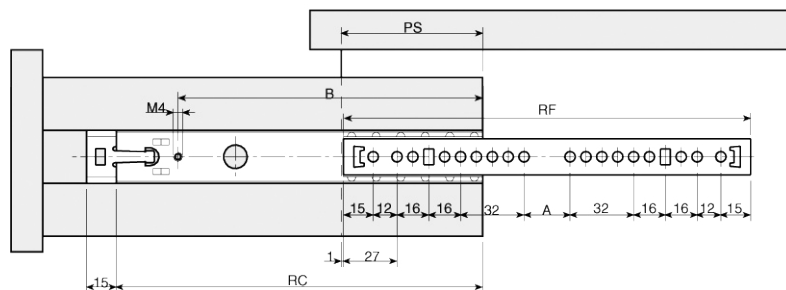

27mm geleiders
op aanvraag ook in
RVS leverbaar

Enkel uittrekbare KA 27mm geleiders

Artikel	Lade	RC/RF	PS	A	B (M4)	N
	300mm	196/214mm	71mm	32mm	165mm	120N
	350mm	221/214mm	71mm	32mm	190mm	120N
	400mm	246/246mm	71mm	64mm	215mm	120N
3130680	450mm	277/278mm	83mm	96mm	246mm	120N
3130685	500mm	302/310mm	83mm	128mm	271mm	120N
	550mm	327/342mm	83mm	160mm	296mm	120N