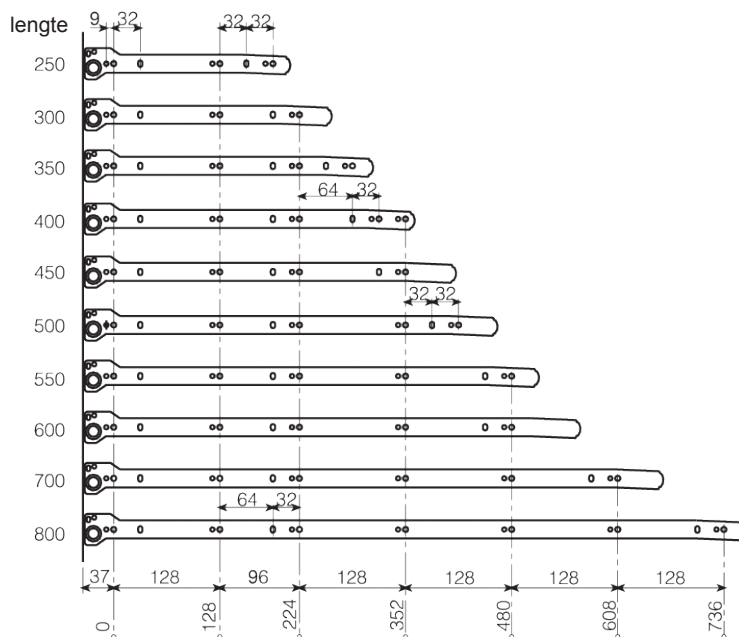

Inbouwmaten