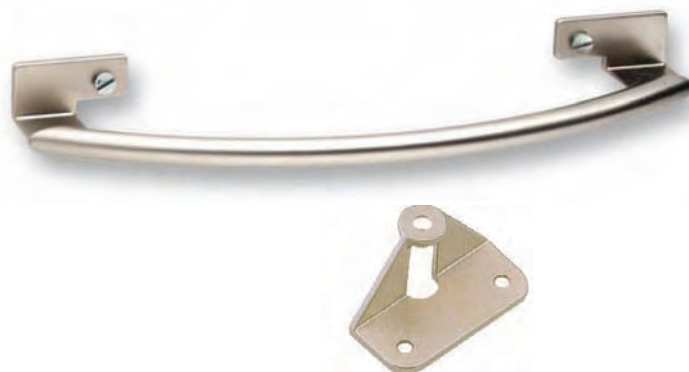

DESIGN BOOGRREPEN

Brede basis van 13mm aflopend tot 6mm, boorafstand 128mm.

Leverbaar in 7 verschillende kleuren.

Bevestiging door middel van 2 M4 boutjes.

Artikel	Booggreep	Afmetingen
3035730	wit	13 x 6 x 13mm
3035732	zwart	13 x 6 x 13mm
3035734	goud	13 x 6 x 13mm
3035736	mat vernikkeld	13 x 6 x 13mm
3035738	chroom glanzend	13 x 6 x 13mm
3035740	zwart vernikkeld	13 x 6 x 13mm
3035742	RVS-look	13 x 6 x 13mm

VOUWDEUR-BOOGRREP

Vouwdeur-booggreep met vaste greepadapter, lengte 220mm, schroefafstand 160mm. In mat vernikkelde afwerking.

De adapter is ook in losse uitvoering leverbaar in mat vernikkelde uitvoering.

Artikel	Booggreep	Afmetingen
3036030	mat vernikkeld	ø10 x 220mm

Artikel	Adapter	Afmetingen
3036398	mat vernikkeld	45 x 26mm

DESIGN BEUGELGREEP

Artikel	Beugelgreep	Afmetingen
3034010	Alu gelakt	128mm

DESIGN STAAFGREP

Artikel	Staafgreep	Afmetingen
3035812	Mat chroom	10 x 128mm lengte 252mm hoogte 30mm pootjes Ø 8mm