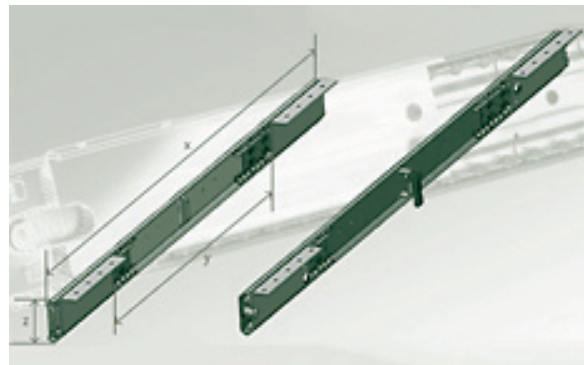

BASIC ADVANCED

BASIC ADVANCED

voor één of twee inlegbladen met een bladbreedte van max. 500mm.
Synchroom mechaniek met geïntegreerde kabelrem standaard.
Staal verzinkt.
Draagkracht 60kg.
Voor vaste onderstellen.

Artikel	Omschrijving	Lengte	Hoogte	Inlegblad	Draagkracht
9079740	Basic Advanced	850mm	49mm	1 x 500mm	max. 60kg
9079741	Basic Advanced	1350mm	49mm	2 x 500mm	max. 60kg