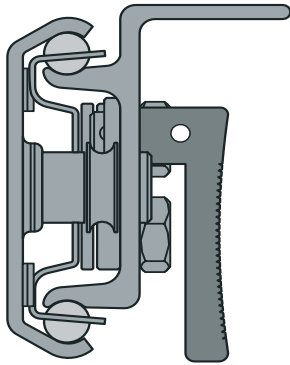

BASIC ADVANCED

BASIC ADVANCED

voor één of twee inlegbladen met een bladbreedte van max. 500mm.
Synchroom mechaniek met geïntegreerde kabelrem standaard.
Staal verzinkt.
Draagkracht 60kg.
Voor vaste onderstellen.

Artikel	Omschrijving	Lengte	Hoogte	Inlegblad	Draagkracht
9079740	Basic Advanced	850mm	49mm	1 x 500mm	max. 60kg
9079741	Basic Advanced	1350mm	49mm	2 x 500mm	max. 60kg