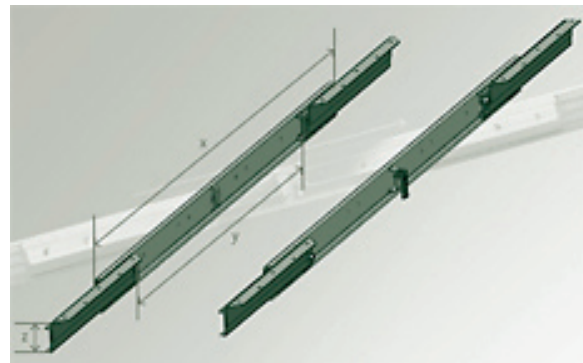

BASIC

BASIC

voor één of twee inlegbladen met bladbreedtes van max. 500mm.
Synchroom mechaniek met kabelrem optioneel leverbaar. Synchroom is gelijktijdig open en sluiten van beide tafelbladen.

Staal verzinkt.

Draagkracht 60kg. L= 700mm

Draagkracht 90kg. L=1350mm

Voor vaste onderstellen.

| Artikel | Omschrijving | Lengte | Hoogte | Inlegblad | Draagkracht |
|---------|-----------------|--------|--------|-----------|-------------|
| 9079738 | Basic standaard | 700mm | 39mm | 1 x 500mm | max. 60kg |
| 9079660 | Basic synchroom | 700mm | 39mm | 1 x 500mm | max. 60kg |
| 9079739 | Basic standaard | 1350mm | 49mm | 2 x 500mm | max. 90kg |
| 9079663 | Basic synchroom | 1350mm | 49mm | 2 x 500mm | max. 90kg |