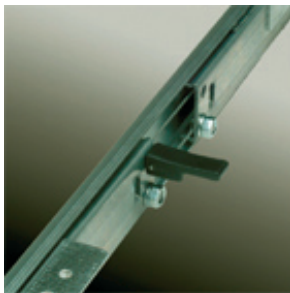

BASIC

BASIC

voor één of twee inlegbladen met bladbreedtes van max. 500mm.
Synchroom mechaniek met kabelrem optioneel leverbaar. Synchroom is gelijktijdig open en sluiten van beide tafelbladen.

Staal verzinkt.

Draagkracht 60kg. L= 700mm

Draagkracht 90kg. L=1350mm

Voor vaste onderstellen.

| Artikel | Omschrijving | Lengte | Hoogte | Inlegblad | Draagkracht |
|---------|-----------------|--------|--------|-----------|-------------|
| 9079738 | Basic standaard | 700mm | 39mm | 1 x 500mm | max. 60kg |
| 9079660 | Basic synchroom | 700mm | 39mm | 1 x 500mm | max. 60kg |
| 9079739 | Basic standaard | 1350mm | 49mm | 2 x 500mm | max. 90kg |
| 9079663 | Basic synchroom | 1350mm | 49mm | 2 x 500mm | max. 90kg |