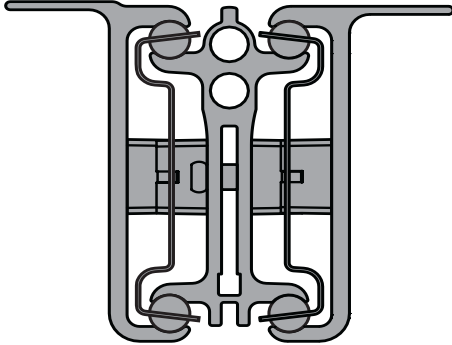

ALU 77 FRONTSLIDE

ALU 77 FRONTSLIDE

voor één of twee aanlegbladen met een bladbreedte van 500 of 600mm.(afhankelijk van uitvoering)
geïntegreerde rem standaard.
Alu geëloxeerd
Draagkracht 90kg.

Artikel	Omschrijving	Lengte	Hoogte	Inlegblad	Draagkracht
9079765	Alu 77Frontslide	1315mm	75mm	2 x 500mm	90kg
9079781	Alu 77Frontslide	1815mm	75mm	2 x 500mm	90kg