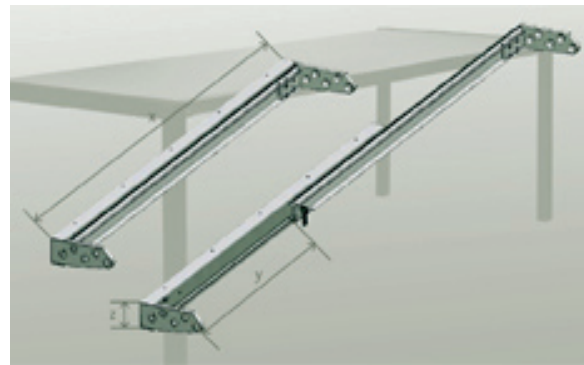

# ALU4KANT FRONTSLIDE

## ALU4KANT FRONTSLIDE

voor één of twee aanlegbladen met een bladbreedte van 500 of 600mm.(afhankelijk van uitvoering). Inclusief zware 90° frontsteun. Te combineren met alu pootstel. geïntegreerde rem standaard.

Alu geëloxeerd  
Draagkracht 90kg.

Artikel	Omschrijving	Lengte	Hoogte	Inlegblad	Draagkracht
---------	--------------	--------	--------	-----------	-------------

Zilver geëloxeerd

9079759	Alu4Kant Frontslide	1200mm	52mm	1 x 600mm	max. 90kg
9079762	Alu4Kant Frontslide	1800mm	52mm	2 x 500mm	max. 90kg