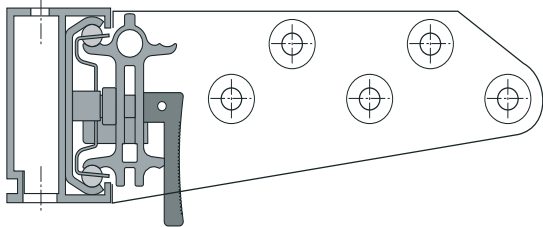

## ALU4KANT FRONTSLIDE

voor één of twee aanlegbladen met een bladbreedte van 500 of 600mm.(afhankelijk van uitvoering). Inclusief zware 90° frontsteun. Te combineren met alu pootstel. geïntegreerde rem standaard.

Alu geëloxeerd  
Draagkracht 90kg.

Artikel	Omschrijving	Lengte	Hoogte	Inlegblad	Draagkracht
---------	--------------	--------	--------	-----------	-------------

Zilver geëloxeerd

9079759	Alu4Kant Frontslide	1200mm	52mm	1 x 600mm	max. 90kg
9079762	Alu4Kant Frontslide	1800mm	52mm	2 x 500mm	max. 90kg