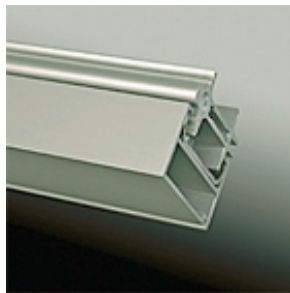

# ALU4KANT FRONTSLIDE

## ALU4KANT FRONTSLIDE

voor één of twee aanlegbladen met een bladbreedte van 500 of 600mm.(afhankelijk van uitvoering). Inclusief zware 90° frontsteun. Te combineren met alu pootstel. geïntegreerde rem standaard.

Alu geëloxeerd  
Draagkracht 90kg.

Artikel	Omschrijving	Lengte	Hoogte	Inlegblad	Draagkracht
---------	--------------	--------	--------	-----------	-------------

Zilver geëloxeerd

9079759	Alu4Kant Frontslide	1200mm	52mm	1 x 600mm	max. 90kg
9079762	Alu4Kant Frontslide	1800mm	52mm	2 x 500mm	max. 90kg