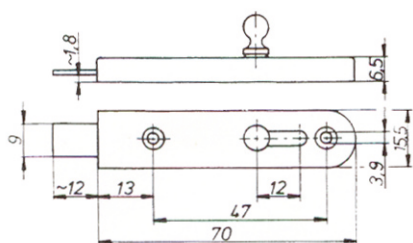

Artikel	Aanslagplaat + duvel	Afmeting
3050500	Kunststof / bruin	18 x 12,5 mm
3050501	Kunststof / wit	18 x 12,5 mm

Artikel	Universele aanslagplaat
3050507	Staal vernikkeld

Artikel:	Universele aanslagplaat
3050513	Staal vernikkeld

Artikel:	Kantschuif recht	Afmeting
3050615	Staal / vernikkeld	70 x 15,5 mm
3050620	Staal / vermessingd	70 x 15,5 mm
3050619	Staal / oud koper	70 x 15,5 mm

Artikel:	Kantschuif gebogen	Afmeting
3050608	Staal / vernikkeld	70 x 15,5 mm
3050622	Staal / vermessingd	70 x 15,5 mm
3050621	Staal / oud-koper	70 x 15,5 mm

Artikel:	Aanslagplaat	Afmeting
3050518	Staal / vermessingd	17 x 13,5 mm

Artikel:	Universele aanslagplaat
3050507	Staal vernikkeld

Artikel:	Universele aanslagplaat
3050513	Staal vernikkeld