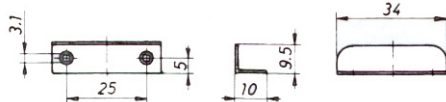

De aanslagplaten worden geleverd met vaste kunststof duvel Ø8 x 9 mm

Artikel	Kantschuif recht	Afmeting
3050630	Kunststof / bruin	70 x 14mm
3050631	Kunststof / wit	70 x 14mm

Artikel	Kantschuif gebogen	Afmeting
3050632	Kunststof / bruin	70 x 14mm

Artikel	Aanslagplaat + duvel	Afmeting
3050500	Kunststof / bruin	18 x 12,5 mm
3050501	Kunststof / wit	18 x 12,5 mm

Artikel	Universele aanslagplaat
3050507	Staal vernikkeld

Artikel:	Universele aanslagplaat
3050513	Staal vernikkeld

Artikel:	Aanslagplaat	Afmeting
3050518	Staal / vermessingd	17 x 13,5 mm

Artikel:	Universele aanslagplaat
3050507	Staal vernikkeld

Artikel:	Universele aanslagplaat
3050513	Staal vernikkeld