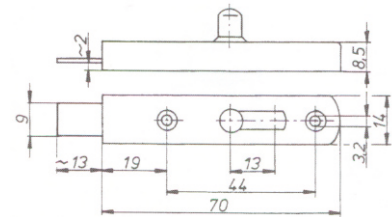

De aanslagplaten worden geleverd met vaste kunststof duvel Ø8 x 9 mm

Artikel	Kantschuif recht	Afmeting
3050630	Kunststof / bruin	70 x 14mm
3050631	Kunststof / wit	70 x 14mm

Artikel	Kantschuif gebogen	Afmeting
3050632	Kunststof / bruin	70 x 14mm

Artikel	Aanslagplaat + duvel	Afmeting
3050500	Kunststof / bruin	18 x 12,5 mm
3050501	Kunststof / wit	18 x 12,5 mm

Artikel	Universele aanslagplaat
3050507	Staal vernikkeld

Artikel:	Universele aanslagplaat
3050513	Staal vernikkeld

Artikel:	Aanslagplaat	Afmeting
3050518	Staal / vermessingd	17 x 13,5 mm

Artikel:	Universele aanslagplaat
3050507	Staal vernikkeld

Artikel:	Universele aanslagplaat
3050513	Staal vernikkeld