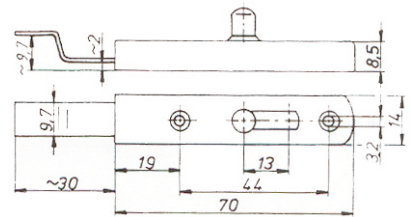

De aanslagplaten worden geleverd met vaste kunststof duvel Ø8 x 9 mm

Artikel	Kantschuif recht	Afmeting
3050630	Kunststof / bruin	70 x 14mm
3050631	Kunststof / wit	70 x 14mm

Artikel	Kantschuif gebogen	Afmeting
3050632	Kunststof / bruin	70 x 14mm

Artikel	Aanslagplaat + duvel	Afmeting
3050500	Kunststof / bruin	18 x 12,5 mm
3050501	Kunststof / wit	18 x 12,5 mm

Artikel	Universele aanslagplaat
3050507	Staal vernikkeld

Artikel:	Universele aanslagplaat
3050513	Staal vernikkeld

Artikel:	Kantschuif recht	Afmeting
3050615	Staal / vernikkeld	70 x 15,5 mm
3050620	Staal / vermessingd	70 x 15,5 mm
3050619	Staal / oud koper	70 x 15,5 mm

Artikel:	Kantschuif gebogen	Afmeting
3050608	Staal / vernikkeld	70 x 15,5 mm
3050622	Staal / vermessingd	70 x 15,5 mm
3050621	Staal / oud-koper	70 x 15,5 mm

Artikel:	Aanslagplaat	Afmeting
3050518	Staal / vermessingd	17 x 13,5 mm

Artikel:	Universele aanslagplaat
3050507	Staal vernikkeld

Artikel:	Universele aanslagplaat
3050513	Staal vernikkeld