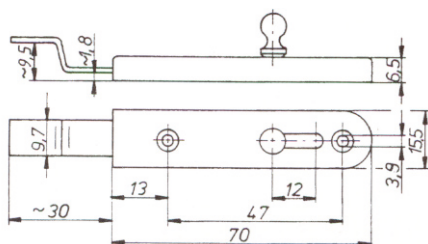

De aanslagplaten worden geleverd met vaste kunststof duvel Ø8 x 9 mm

Artikel	Kantschuif recht	Afmeting
3050630	Kunststof / bruin	70 x 14mm
3050631	Kunststof / wit	70 x 14mm

Artikel	Kantschuif gebogen	Afmeting
3050632	Kunststof / bruin	70 x 14mm

Artikel	Aanslagplaat + duvel	Afmeting
3050500	Kunststof / bruin	18 x 12,5 mm
3050501	Kunststof / wit	18 x 12,5 mm

Artikel	Universele aanslagplaat
3050507	Staal vernikkeld

Artikel:	Universele aanslagplaat
3050513	Staal vernikkeld

Artikel:	Kantschuif recht	Afmeting
3050615	Staal / vernikkeld	70 x 15,5 mm
3050620	Staal / vermessingd	70 x 15,5 mm
3050619	Staal / oud koper	70 x 15,5 mm

Artikel:	Kantschuif gebogen	Afmeting
3050608	Staal / vernikkeld	70 x 15,5 mm
3050622	Staal / vermessingd	70 x 15,5 mm
3050621	Staal / oud-koper	70 x 15,5 mm

Artikel:	Aanslagplaat	Afmeting
3050518	Staal / vermessingd	17 x 13,5 mm

Artikel:	Universele aanslagplaat
3050507	Staal vernikkeld

Artikel:	Universele aanslagplaat
3050513	Staal vernikkeld