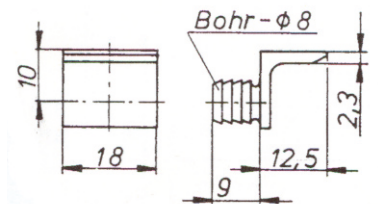

De aanslagplaten worden geleverd met vaste kunststof duvel Ø8 x 9 mm

Artikel	Kantschuif recht	Afmeting
3050630	Kunststof / bruin	70 x 14mm
3050631	Kunststof / wit	70 x 14mm

Artikel	Kantschuif gebogen	Afmeting
3050632	Kunststof / bruin	70 x 14mm

Artikel	Aanslagplaat + duvel	Afmeting
3050500	Kunststof / bruin	18 x 12,5 mm
3050501	Kunststof / wit	18 x 12,5 mm

Artikel	Universele aanslagplaat
3050507	Staal vernikkeld

Artikel:	Universele aanslagplaat
3050513	Staal vernikkeld

Artikel:	Aanslagplaat	Afmeting
3050518	Staal / vermessingd	17 x 13,5 mm

Artikel:	Universele aanslagplaat
3050507	Staal vernikkeld

Artikel:	Universele aanslagplaat
3050513	Staal vernikkeld