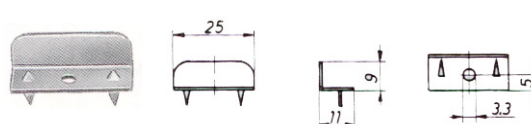

KANTSCHUIVEN

Stalen kantschuiven en aanslagplaten, uitgevoerd met een rechte of gebogen schuif. De stalen kantschuiven worden geleverd in 3 verschillende afwerkingen, te weten:

- staal / vernikkeld
- staal / vermessingd
- staal / oud-koper

Artikel:	Kantschuif recht	Afmeting
3050615	Staal / vernikkeld	70 x 15,5 mm
3050620	Staal / vermessingd	70 x 15,5 mm
3050619	Staal / oud koper	70 x 15,5 mm

Artikel:	Kantschuif gebogen	Afmeting
3050608	Staal / vernikkeld	70 x 15,5 mm
3050622	Staal / vermessingd	70 x 15,5 mm
3050621	Staal / oud-koper	70 x 15,5 mm

Artikel:	Aanslagplaat	Afmeting
3050518	Staal / vermessingd	17 x 13,5 mm

Artikel:	Universele aanslagplaat
3050507	Staal vernikkeld

Artikel:	Universele aanslagplaat
3050513	Staal vernikkeld