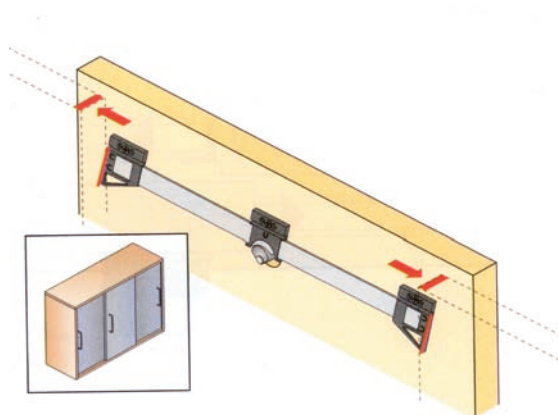

SCHUIFDEURSLOT

Middels het Hekna-schuifdeurslot is het mogelijk schuifwanden afsluitbaar te maken. De sloten zijn geschikt voor praktisch alle hangende of onderlopende schuifdeursystemen en worden uitgevoerd met de standaard Hekna-cilinders, zodat ook schuifdeuren deel kunnen zijn van een geheel sluitplan.

Minimale ruimte tussen voorste en achterste deur: 7mm (T). Geschikt voor deurdikte 16 tot 20 mm. Let bij de bepaling van de lengte van de stang op de gewenste overlap van de deuren en eventuele greeplijsten.

Artikel
3050200

Omschrijving
set Schuifdeurslot
vernikkeld 1200 mm
* inzetcilinder separaat bijbestellen!