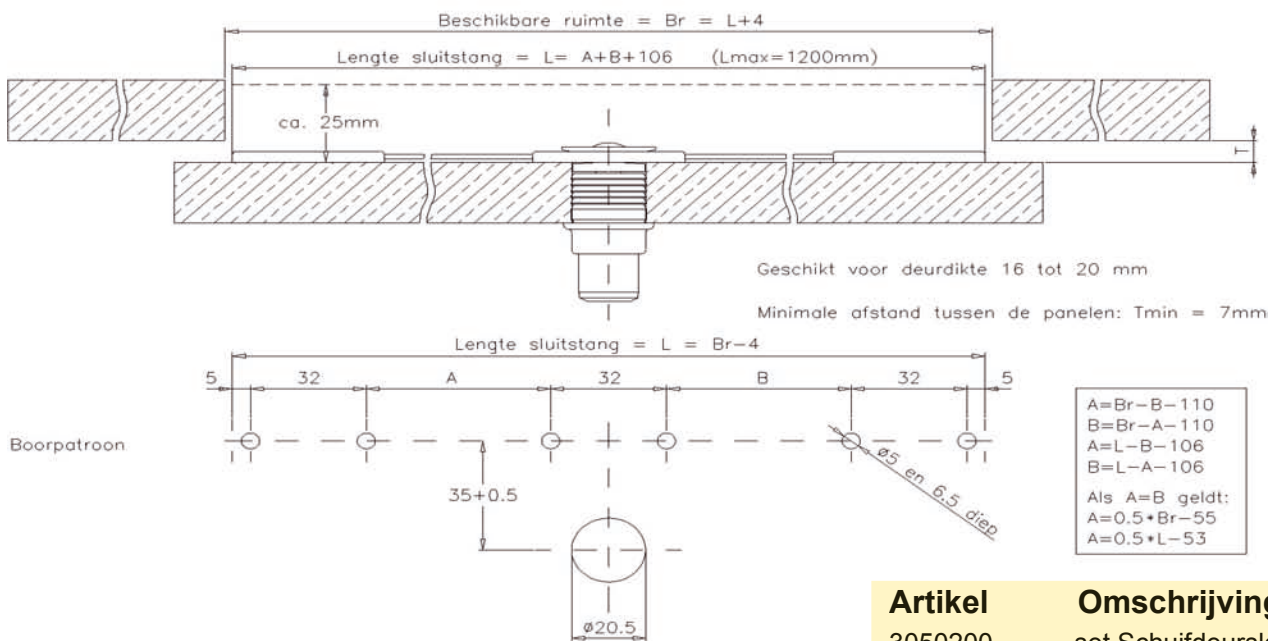

SCHUIFDEURSLOT

Middels het Hekna-schuifdeurslot is het mogelijk schuifwanden afsluitbaar te maken. De sloten zijn geschikt voor praktisch alle hangende of onderlopende schuifdeursystemen en worden uitgevoerd met de standaard Hekna-cilinders, zodat ook schuifdeuren deel kunnen zijn van een geheel sluitplan.

Minimale ruimte tussen voorste en achterste deur: 7mm (T). Geschikt voor deurdikte 16 tot 20 mm. Let bij de bepaling van de lengte van de stang op de gewenste overlap van de deuren en eventuele greeplijsten.

Artikel
3050200

Omschrijving
set Schuifdeurslot
vernikkeld 1200 mm
* inzetcilinder separaat bijbestellen!