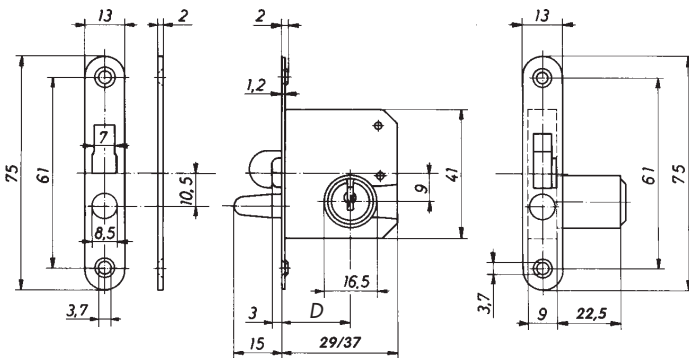

Het harpoenslot wordt standaard met een penmaat van 15mm geleverd. Penmaat 22mm op aanvraag leverbaar.

### Artikel Omschrijving

3050150 harpoenslot / rechts

3050152 harpoenslot / links

3050154 harpoenslot / klep

\*inzetcylinders separaat bestellen

Het harpoenslot wordt standaard geleverd met tegenplaat en 1 sleutel. Meerdere sleutels op aanvraag leverbaar.

Het harpoenslot wordt standaard met een penmaat van 15mm geleverd. Penmaat 22mm op aanvraag leverbaar.

### Artikel Omschrijving

3050156 harpoenslot / rechts - klep

3050158 harpoenslot / links