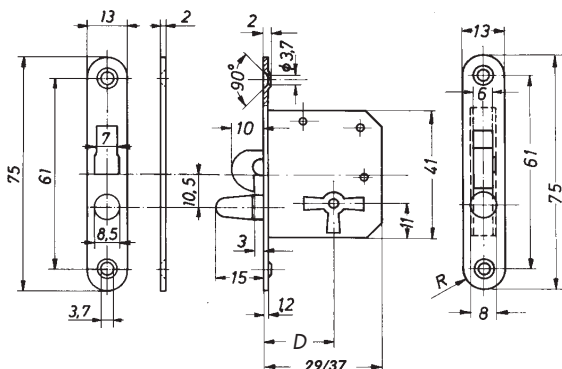

Het harpoenslot wordt standaard met een penmaat van 15mm geleverd. Penmaat 22mm op aanvraag leverbaar.

### Artikel Omschrijving

3050150 harpoenslot / rechts

3050152 harpoenslot / links

3050154 harpoenslot / klep

\*inzetcylinders separaat bestellen

Het harpoenslot wordt standaard geleverd met tegenplaat en 1 sleutel. Meerdere sleutels op aanvraag leverbaar.

Het harpoenslot wordt standaard met een penmaat van 15mm geleverd. Penmaat 22mm op aanvraag leverbaar.

### Artikel Omschrijving

3050156 harpoenslot / rechts - klep

3050158 harpoenslot / links