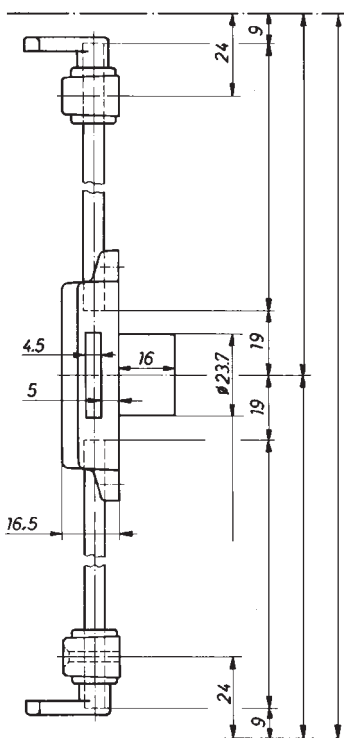

*inzetcilinders separaat bestellen

Artikel Omschrijving

- 6611100 espagnoletset t.b.v. 1 espagnoletslot

bestaande uit: 1 sluihaak links
1 sluihaak rechts
2 aanslagstiften
2 draaistang Ø 6 x 1200mm
2 tussenlagers

* stang ook in 1700mm standaard leverbaar

ESPAGNOLETSLOT MET DRAAIKNOP

Espagnoletslot met blinde of cylinderknop, leverbaar met penmaat 15, 20, 25 en 30mm. De sloten, tussenlayers en sluihtaken zijn tevens leverbaar met voorgemonteerde persmoffen.

Bij ieder espagnoletslot dient u separaat de blind of cylinderknop, de espagnoletset en de inzetcilinders te bestellen.

Artikel Omschrijving

- 3050176 blindknop, mat-vernikkeld
- 3050177 draaiknop, mat-vernikkeld
- 3050178 cylinderknop, mat-vernikkeld / rechts
- 3050179 cylinderknop, mat-vernikkeld / links

Artikel Omschrijving

- 3050050 espagnoletslot pm 15mm (L+R)
- 3050051 espagnoletslot pm 20mm (L+R)
- 3050048 espagnoletslot pm 25mm (L+R)
- 3050053 espagnoletslot pm 30mm (L+R)

Artikel Omschrijving

- 6611100 espagnoletset t.b.v. espagnoletslot (onderdelen zie vorige pagina)