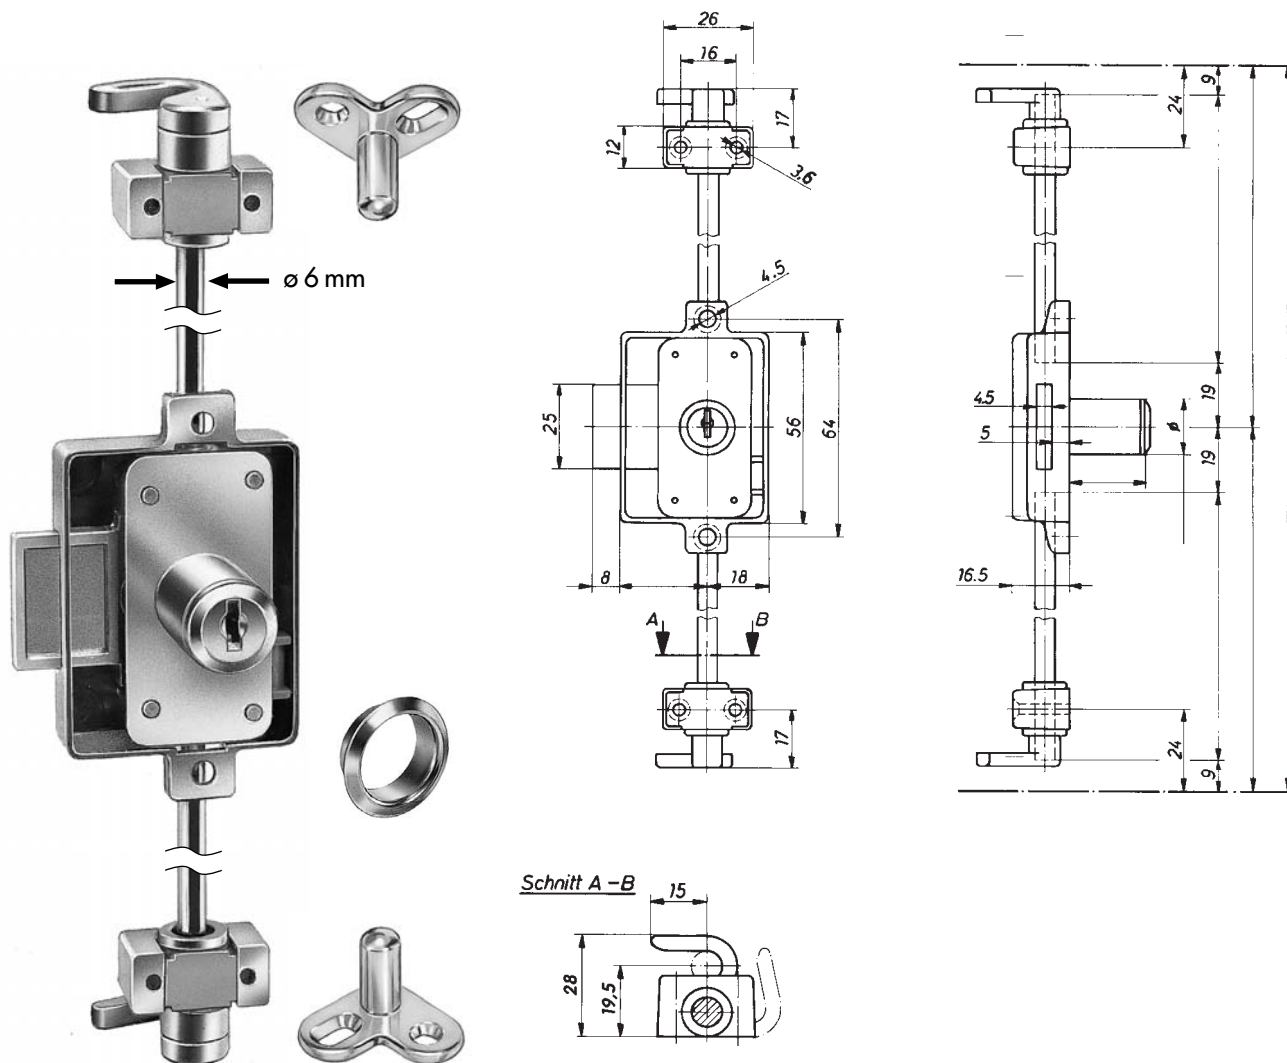

ESPAGNOLETSLOT

Espagnoletslot voor inzetcilinders, leverbaar met penmaat 15, 20, 25 en 30mm.

De sloten, stangeleiders en sluihaken zijn tevens leverbaar met voorgemonteerde persmoffen.

Bij ieder slot dient u separaat een espagnoletset en inzetcilinder te bestellen!

Om het klapperen van lange draaistangen tegen te gaan zijn optioneel tussenlagers te bestellen.

Artikel Omschrijving

- 3050054 espagnoletslot pm 15mm, rechts
- 3050055 espagnoletslot pm 15mm, links
- 3050056 espagnoletslot pm 20mm, rechts
- 3050057 espagnoletslot pm 20mm, links
- 3050058 espagnoletslot pm 25mm, rechts
- 3050059 espagnoletslot pm 25mm, links
- 3050049 espagnoletslot pm 30mm, rechts
- 3050061 espagnoletslot pm 30mm, links

*inzetcilinders separaat bestellen

Artikel Omschrijving

- 6611100 espagnoletset t.b.v. 1 espagnoletslot

bestaande uit: 1 sluihaak links
1 sluihaak rechts
2 aanslagstiften
2 draaistang Ø 6 x 1200mm
2 tussenlagers

Artikel Omschrijving

- 3050050 espagnoletslot pm 15mm (L+R)
- 3050051 espagnoletslot pm 20mm (L+R)
- 3050048 espagnoletslot pm 25mm (L+R)
- 3050053 espagnoletslot pm 30mm (L+R)

Artikel Omschrijving

- 6611100 espagnoletset t.b.v. espagnoletslot (onderdelen zie vorige pagina)