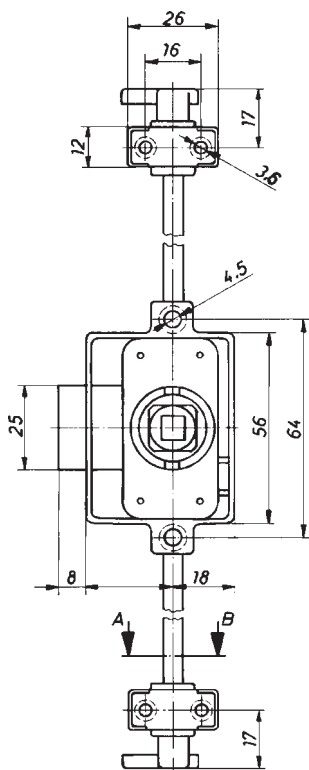

*inzetcilinders separaat bestellen

Artikel Omschrijving

- 6611100 espagnoletset t.b.v. 1 espagnoletslot

bestaande uit: 1 sluihaak links
1 sluihaak rechts
2 aanslagstiften
2 draaistang Ø 6 x 1200mm
2 tussenlagers

* stang ook in 1700mm standaard leverbaar

ESPAGNOLETSLOT MET DRAAIKNOP

Espagnoletslot met blinde of cylinderknop, leverbaar met penmaat 15, 20, 25 en 30mm. De sloten, tussenlayers en sluihtaken zijn tevens leverbaar met voorgemonteerde persmoffen.

Bij ieder espagnoletslot dient u separaat de blind of cylinderknop, de espagnoletset en de inzetcilinders te bestellen.

Artikel Omschrijving

- 3050176 blindknop, mat-vernikkeld
- 3050177 draaiknop, mat-vernikkeld
- 3050178 cylinderknop, mat-vernikkeld / rechts
- 3050179 cylinderknop, mat-vernikkeld / links

Artikel Omschrijving

- 3050050 espagnoletslot pm 15mm (L+R)
- 3050051 espagnoletslot pm 20mm (L+R)
- 3050048 espagnoletslot pm 25mm (L+R)
- 3050053 espagnoletslot pm 30mm (L+R)

Artikel Omschrijving

- 6611100 espagnoletset t.b.v. espagnoletslot (onderdelen zie vorige pagina)