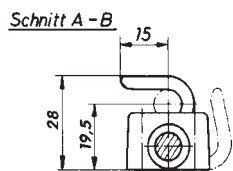

*inzetcilinders separaat bestellen

Artikel Omschrijving

- 6611100 espagnoletset t.b.v. 1 espagnoletslot

bestaande uit: 1 sluihaak links
1 sluihaak rechts
2 aanslagstiften
2 draaistang Ø 6 x 1200mm
2 tussenlagers

* stang ook in 1700mm standaard leverbaar

ESPAGNOLETSLOT MET DRAAIKNOP

Espagnoletslot met blinde of cylinderknop, leverbaar met penmaat 15, 20, 25 en 30mm. De sloten, tussenlayers en sluihtaken zijn tevens leverbaar met voorgemonteerde persmoffen.

Bij ieder espagnoletslot dient u separaat de blind of cylinderknop, de espagnoletset en de inzetcilinders te bestellen.

Artikel Omschrijving

- 3050176 blindknop, mat-vernikkeld
- 3050177 draaiknop, mat-vernikkeld
- 3050178 cylinderknop, mat-vernikkeld / rechts
- 3050179 cylinderknop, mat-vernikkeld / links

Artikel Omschrijving

- 3050050 espagnoletslot pm 15mm (L+R)
- 3050051 espagnoletslot pm 20mm (L+R)
- 3050048 espagnoletslot pm 25mm (L+R)
- 3050053 espagnoletslot pm 30mm (L+R)

Artikel Omschrijving

- 6611100 espagnoletset t.b.v. espagnoletslot (onderdelen zie vorige pagina)