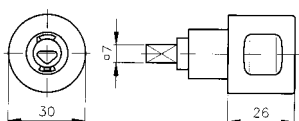

*inzetcilinders separaat bestellen

Artikel Omschrijving

- 6611100 espagnoletset t.b.v. 1 espagnoletslot

bestaande uit: 1 sluihaak links
1 sluihaak rechts
2 aanslagstiften
2 draaistang Ø 6 x 1200mm
2 tussenlagers

* stang ook in 1700mm standaard leverbaar

ESPAGNOLETSLOT MET DRAAIKNOP

Espagnoletslot met blinde of cylinderknop, leverbaar met penmaat 15, 20, 25 en 30mm. De sloten, tussenlayers en sluihtaken zijn tevens leverbaar met voorgemonteerde persmoffen.

Bij ieder espagnoletslot dient u separaat de blind of cylinderknop, de espagnoletset en de inzetcilinders te bestellen.

Artikel Omschrijving

- 3050176 blindknop, mat-vernikkeld
- 3050177 draaiknop, mat-vernikkeld
- 3050178 cylinderknop, mat-vernikkeld / rechts
- 3050179 cylinderknop, mat-vernikkeld / links

Artikel Omschrijving

- 3050050 espagnoletslot pm 15mm (L+R)
- 3050051 espagnoletslot pm 20mm (L+R)
- 3050048 espagnoletslot pm 25mm (L+R)
- 3050053 espagnoletslot pm 30mm (L+R)

Artikel Omschrijving

- 6611100 espagnoletset t.b.v. espagnoletslot (onderdelen zie vorige pagina)