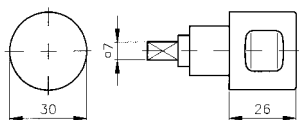

ESPAGNOLETSLOT MET DRAAIKNOP

Espagnoletslot met blinde of cylinderknop, leverbaar met penmaat 15, 20, 25 en 30mm. De sloten, tussenlayers en sluihtaken zijn tevens leverbaar met voorgemonteerde persmoffen.

Bij ieder espagnoletslot dient u separaat de blind of cylinderknop, de espagnoletset en de inzetcilinders te bestellen.

Artikel Omschrijving

- 3050176 blindknop, mat-vernikkeld
- 3050177 draaiknop, mat-vernikkeld
- 3050178 cylinderknop, mat-vernikkeld / rechts
- 3050179 cylinderknop, mat-vernikkeld / links

Artikel Omschrijving

- 3050050 espagnoletslot pm 15mm (L+R)
- 3050051 espagnoletslot pm 20mm (L+R)
- 3050048 espagnoletslot pm 25mm (L+R)
- 3050053 espagnoletslot pm 30mm (L+R)

Artikel Omschrijving

- 6611100 espagnoletset t.b.v. espagnoletslot (onderdelen zie vorige pagina)

*Knoppen en inzetcilinders separaat bestellen