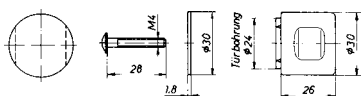

ESPAGNOLETSLOT MET DRAAIKNOP

Espagnoletslot met blinde of cylinderknop, leverbaar met penmaat 15, 20, 25 en 30mm. De sloten, tussenlayers en sluihtaken zijn tevens leverbaar met voorgemonteerde persmoffen.

Bij ieder espagnoletslot dient u separaat de blind of cylinderknop, de espagnoletset en de inzetcilinders te bestellen.

Artikel Omschrijving

- 3050176 blindknop, mat-vernikkeld
- 3050177 draaiknop, mat-vernikkeld
- 3050178 cylinderknop, mat-vernikkeld / rechts
- 3050179 cylinderknop, mat-vernikkeld / links

Artikel Omschrijving

- 3050050 espagnoletslot pm 15mm (L+R)
- 3050051 espagnoletslot pm 20mm (L+R)
- 3050048 espagnoletslot pm 25mm (L+R)
- 3050053 espagnoletslot pm 30mm (L+R)

Artikel Omschrijving

- 6611100 espagnoletset t.b.v. espagnoletslot (onderdelen zie vorige pagina)

*Knoppen en inzetcilinders separaat bestellen