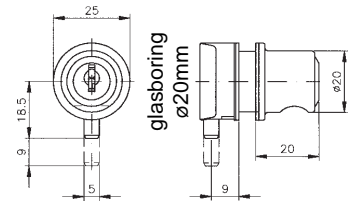

GLASSLOT

Glasslot voor 6mm glasdeuren,
in zamak - (glans) vernikkelde uitvoering.

Ook leverbaar voor 8mm glasdeuren!

Artikel Omschrijving

3050184 glasslot 6mm / rechts

3050185 glasslot 6mm / links

3050186 glasslot 6mm / klep

*inzetcilinders separaat bestellen

DRUKCYLINDERSLOT

Drukcyinderslot ten behoeve van schuifdeuren.
In zamak - vernikkelde uitvoering.

Artikel Omschrijving

3050135 drukcyinderslot

*inzetcilinders separaat bestellen

ACHTER - OPLEGSLOT

Achter-oplegslot voor deuren,
in zamak - vernikkelde uitvoering.

Artikel Omschrijving Penmaat 20mm

3050170 achter-oplegslot / klep

3050171 achter-oplegslot / rechts

3050172 achter-oplegslot / links

*inzetcilinders separaat bestellen

Artikel Omschrijving Penmaat 25mm

3050146 achter-oplegslot / klep

3050147 achter-oplegslot / rechts

3050148 achter-oplegslot / links

*inzetcilinders separaat bestellen

AANSLAGPLATEN