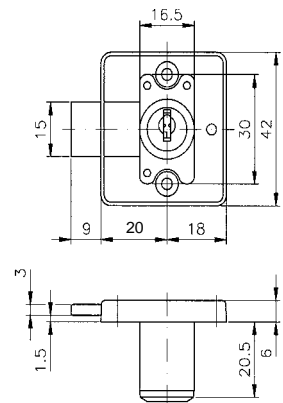

ACHTER - OPLEGSLOT

Achter-oplegslot voor deuren,
in zamak - vernikkelde uitvoering.

Artikel Omschrijving Penmaat 20mm

3050170 achter-oplegslot / klep

3050171 achter-oplegslot / rechts

3050172 achter-oplegslot / links

*inzetcilinders separaat bestellen

Artikel Omschrijving Penmaat 25mm

3050146 achter-oplegslot / klep

3050147 achter-oplegslot / rechts

3050148 achter-oplegslot / links

*inzetcilinders separaat bestellen

AANSLAGPLATEN