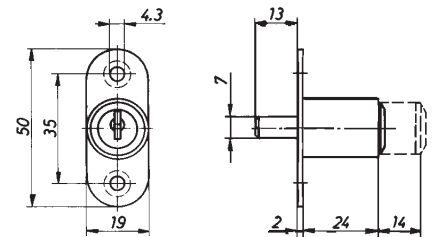

*inzetcilinders separaat bestellen

DRUKCYLINDERSLOT

Drukcyinderslot ten behoeve van schuifdeuren.
In zamak - vernikkelde uitvoering.

Artikel Omschrijving

3050135 drukcyinderslot

*inzetcilinders separaat bestellen

ACHTER - OPLEGSLOT

Achter-oplegslot voor deuren,
in zamak - vernikkelde uitvoering.

Artikel Omschrijving Penmaat 20mm

3050170 achter-oplegslot / klep

3050171 achter-oplegslot / rechts

3050172 achter-oplegslot / links

*inzetcilinders separaat bestellen

Artikel Omschrijving Penmaat 25mm

3050146 achter-oplegslot / klep

3050147 achter-oplegslot / rechts

3050148 achter-oplegslot / links

*inzetcilinders separaat bestellen

AANSLAGPLATEN