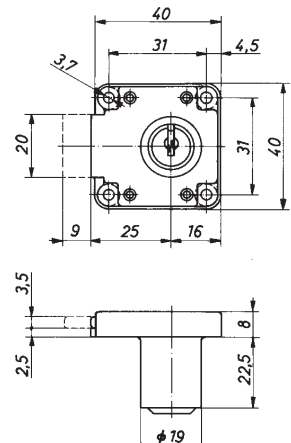

ACHTER - OPLEGSLOT

Achter-oplegslot voor deuren,
in zamak - vernikkelde uitvoering.

Artikel Omschrijving Penmaat 20mm

3050170 achter-oplegslot / klep

3050171 achter-oplegslot / rechts

3050172 achter-oplegslot / links

*inzetcilinders separaat bestellen

Artikel Omschrijving Penmaat 25mm

3050146 achter-oplegslot / klep

3050147 achter-oplegslot / rechts

3050148 achter-oplegslot / links

*inzetcilinders separaat bestellen

AANSLAGPLATEN

Aanslagplaten in staal - vernikkelde uitvoering. Zie kantschuiven